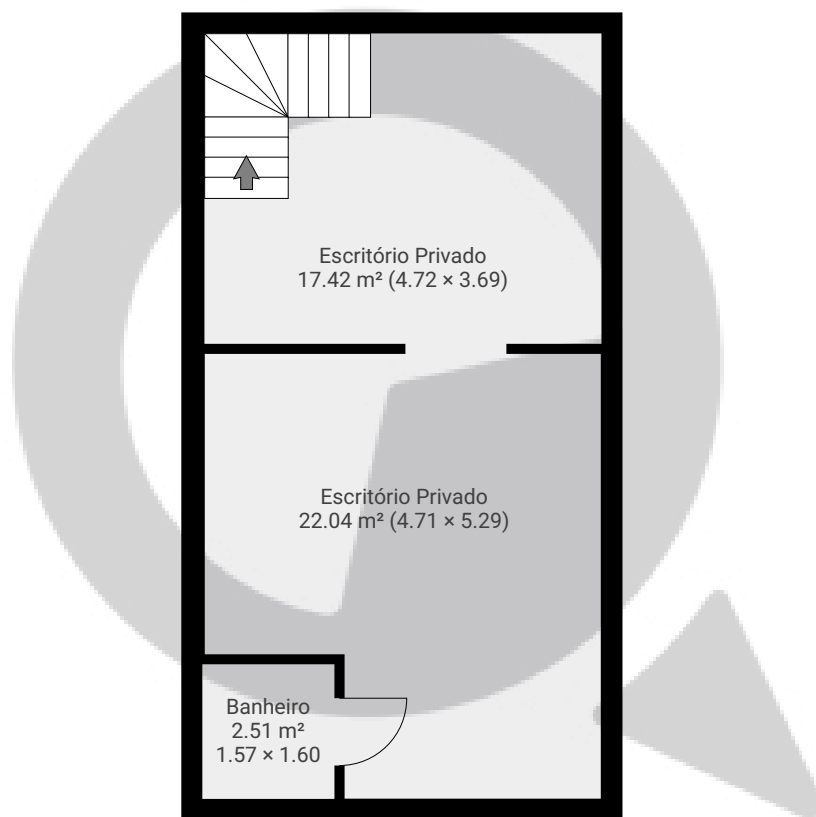

Rua Parioto 423

Rua Parioto 423, 08060-030, São Paulo, BR
PISOS: 2 • CÔMODOS: 11

▼ Andar Térreo

CÔMODOS: 8

ESTA PLANTA É FORNECIDA SEM QUALQUER TIPO DE GARANTIA E PRECISÃO DE MEDIDAS.

Rua Parioto 423

Rua Parioto 423, 08060-030, São Paulo, BR
PISOS: 2 • CÔMODOS: 11

▼ 1º Piso

CÔMODOS: 3

ESTA PLANTA É FORNECIDA SEM QUALQUER TIPO DE GARANTIA E PRECISÃO DE MEDIDAS.

Page 2/2