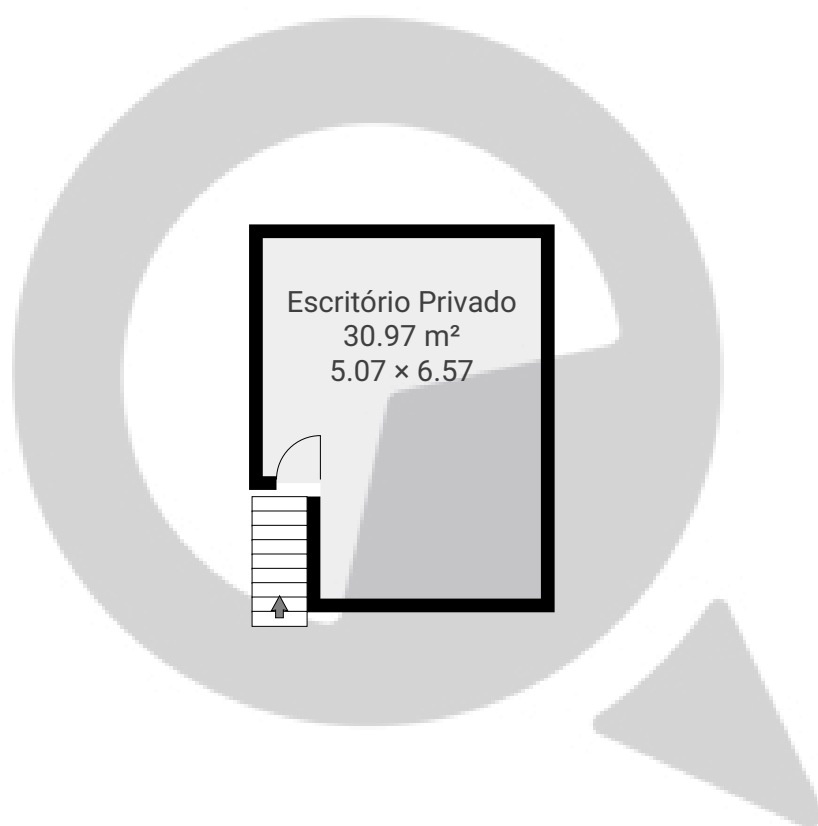

Rua Tiúba184

Rua Tiúba 184, 03443-015, São Paulo, BR
PISOS: 2 • CÔMODOS: 5

▼ Andar Térreo

CÔMODOS: 4

ESTA PLANTA É FORNECIDA SEM QUALQUER TIPO DE GARANTIA E PRECISÃO DE MEDIDAS.

0 2 4 6m
1:138
Page 1/2

Rua Tiúba184

Rua Tiúba 184, 03443-015, São Paulo, BR
PISOS: 2 • CÔMODOS: 5

▼ Andar térreo superior

CÔMODOS: 1

ESTA PLANTA É FORNECIDA SEM QUALQUER TIPO DE GARANTIA E PRECISÃO DE MEDIDAS.

0 2 4 6m
1:138
Page 2/2