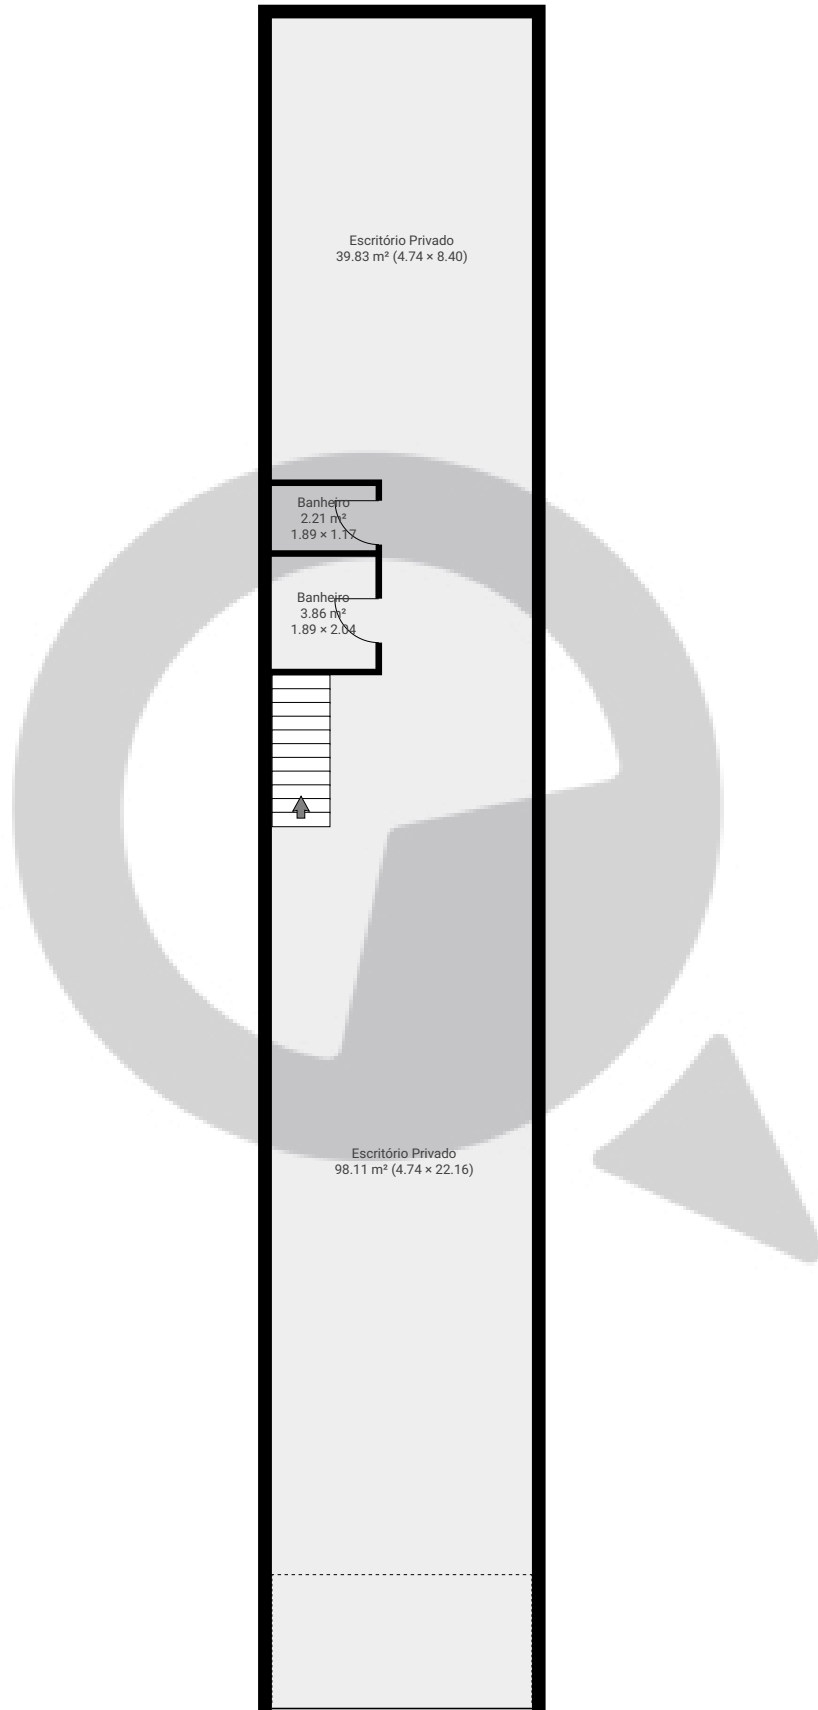

Rua Tiúba184

Rua Tiúba 184, 03443-015, São Paulo, BR
PISOS: 2 • CÔMODOS: 5

▼ Andar Térreo

CÔMODOS: 4

ESTA PLANTA É FORNECIDA SEM QUALQUER TIPO DE GARANTIA E PRECISÃO DE MEDIDAS.

0 2 4 6m
1:138
Page 1/2

Rua Tiúba184

Rua Tiúba 184, 03443-015, São Paulo, BR
PISOS: 2 • CÔMODOS: 5

▼ Andar térreo superior

CÔMODOS: 1

ESTA PLANTA É FORNECIDA SEM QUALQUER TIPO DE GARANTIA E PRECISÃO DE MEDIDAS.

0 2 4 6m
1:138
Page 2/2