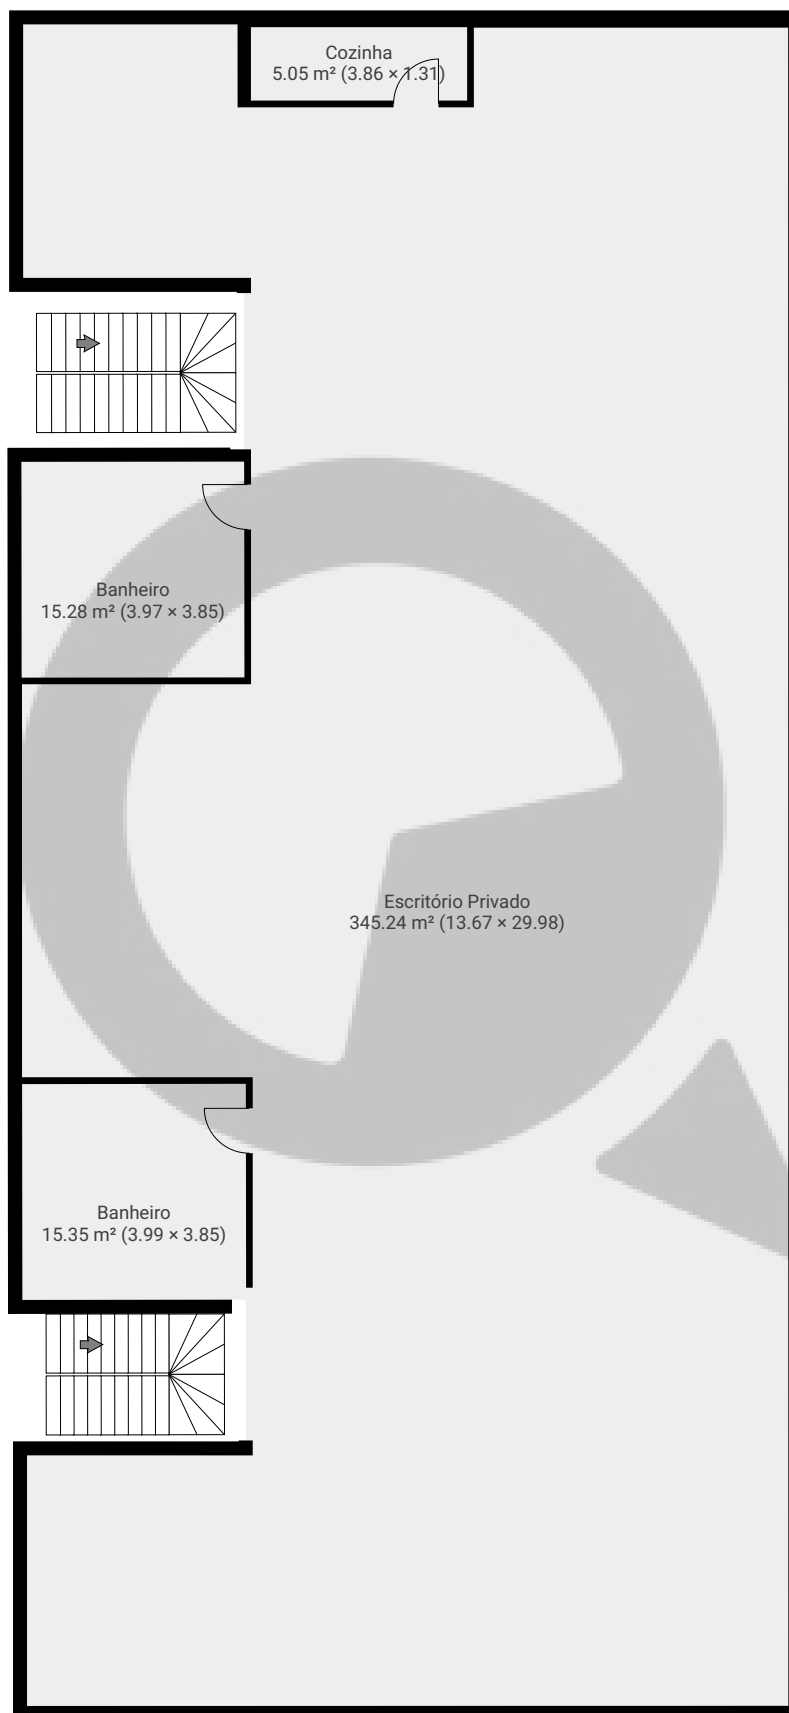

Meu novo projeto

Avenida das Nações Unidas 340, 05425-070, São Paulo, BR
PISOS: 4 • CÔMODOS: 11

▼ Andar Térreo

CÔMODOS: 3

ESTA PLANTA É FORNECIDA SEM QUALQUER TIPO DE GARANTIA E PRECISÃO DE MEDIDAS.

Meu novo projeto

Avenida das Nações Unidas 340, 05425-070, São Paulo, BR
PISOS: 4 • CÔMODOS: 11

 SuaQuadra

▼ 1º Piso

CÔMODOS: 1

ESTA PLANTA É FORNECIDA SEM QUALQUER TIPO DE GARANTIA E PRECISÃO DE MEDIDAS.

0 2 4 6m
1:135
Page 2/4

Meu novo projeto

Avenida das Nações Unidas 340, 05425-070, São Paulo, BR
PISOS: 4 • CÔMODOS: 11

▼ 2º Piso

CÔMODOS: 4

ESTA PLANTA É FORNECIDA SEM QUALQUER TIPO DE GARANTIA E PRECISÃO DE MEDIDAS.

Meu novo projeto