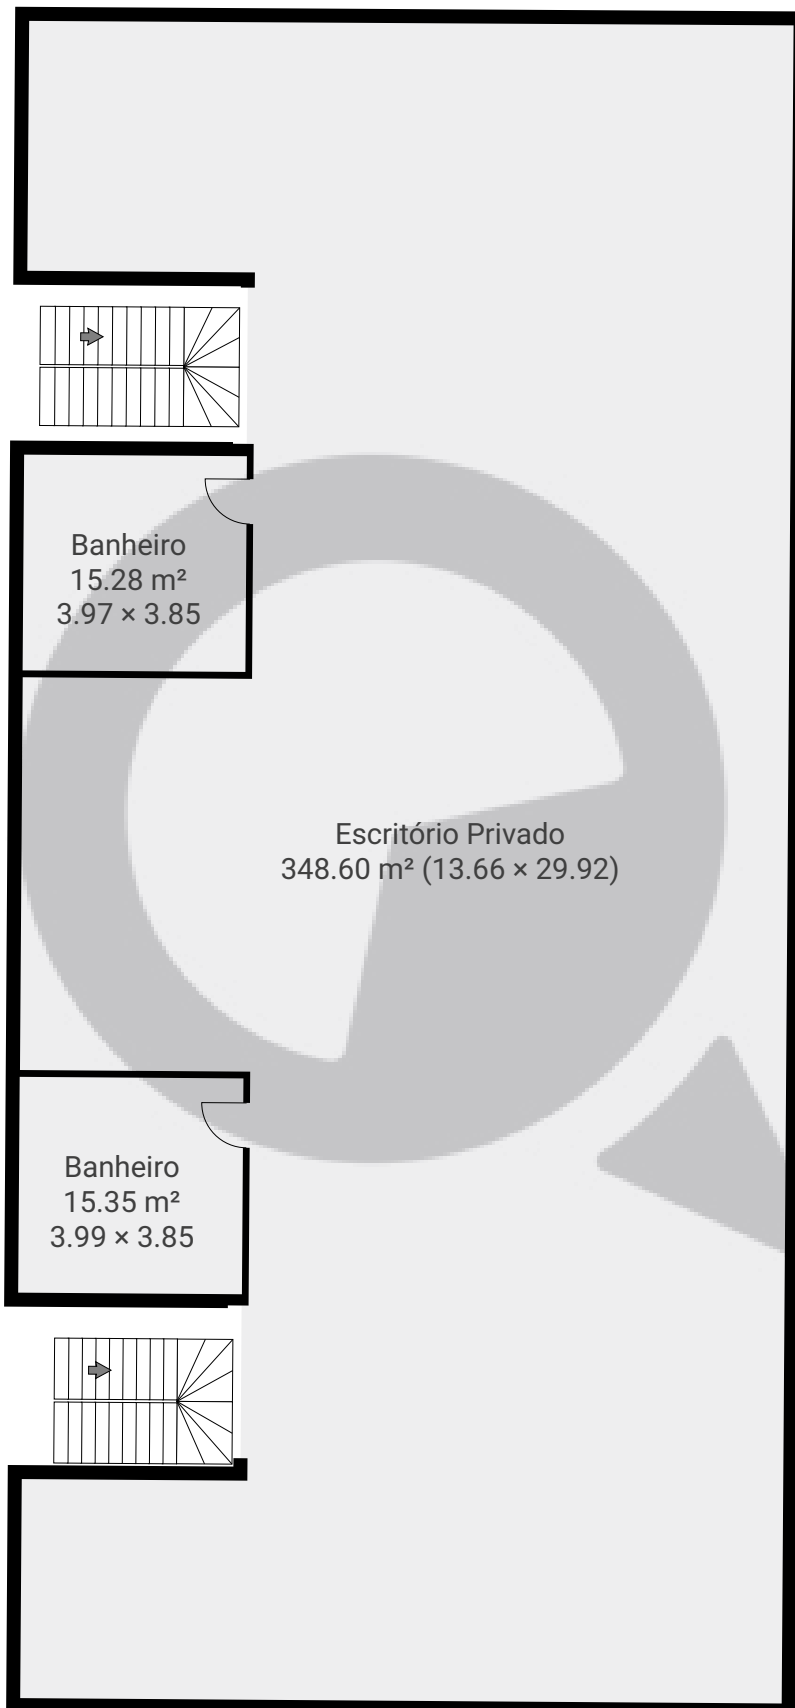

Meu novo projeto

Avenida das Nações Unidas 340, 05425-070, São Paulo, BR
PISOS: 4 • CÔMODOS: 11

▼ 3º Piso

CÔMODOS: 3

ESTA PLANTA É FORNECIDA SEM QUALQUER TIPO DE GARANTIA E PRECISÃO DE MEDIDAS.

0 2 4 6m
1:135
Page 4/4