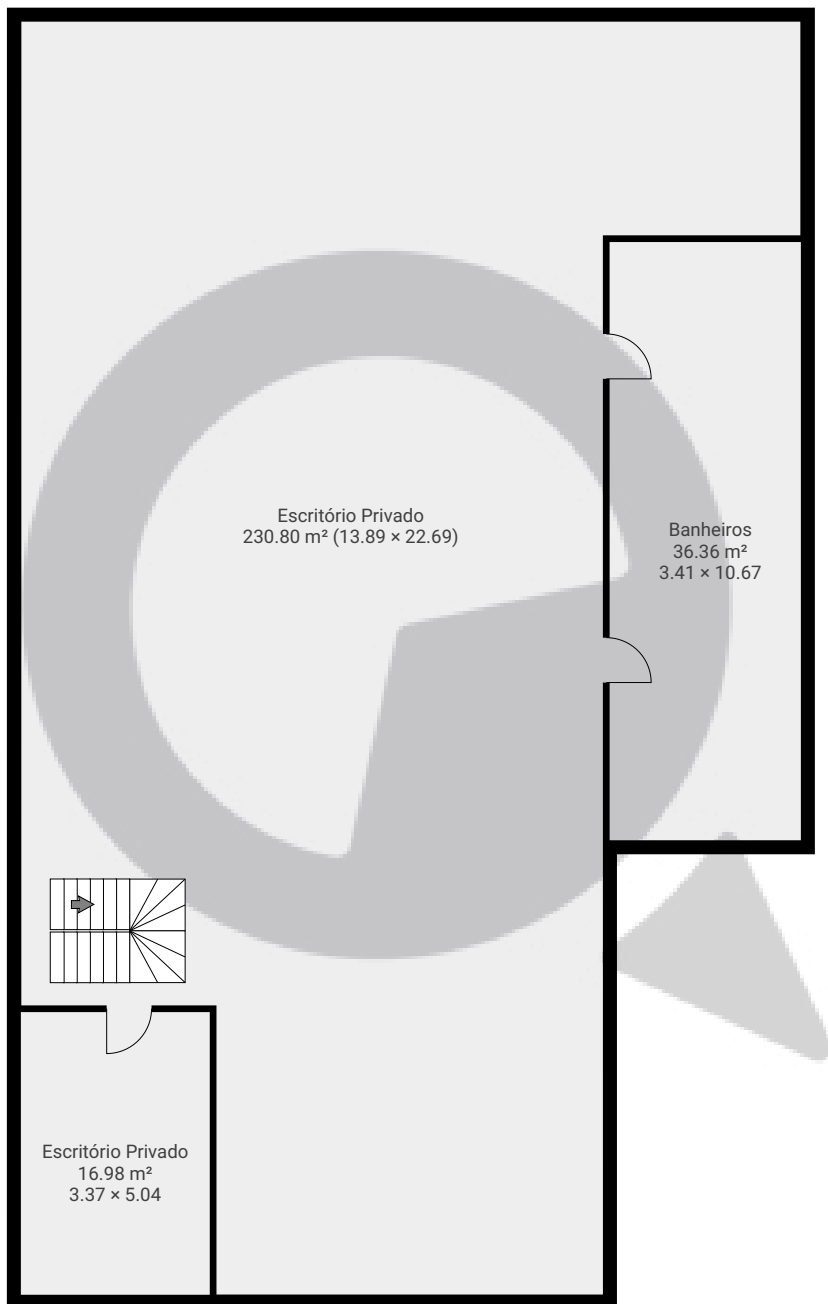

Meu novo projeto

Avenida das Nações Unidas 340, 05425-070, São Paulo, BR
PISOS: 4 • CÔMODOS: 11

▼ Andar Térreo

CÔMODOS: 3

ESTA PLANTA É FORNECIDA SEM QUALQUER TIPO DE GARANTIA E PRECISÃO DE MEDIDAS.

Meu novo projeto

Avenida das Nações Unidas 340, 05425-070, São Paulo, BR
PISOS: 4 • CÔMODOS: 11

 SuaQuadra

▼ 1º Piso

CÔMODOS: 1

ESTA PLANTA É FORNECIDA SEM QUALQUER TIPO DE GARANTIA E PRECISÃO DE MEDIDAS.

0 2 4 6m
1:135
Page 2/4

Meu novo projeto

Avenida das Nações Unidas 340, 05425-070, São Paulo, BR
PISOS: 4 • CÔMODOS: 11

▼ 2º Piso

CÔMODOS: 4

ESTA PLANTA É FORNECIDA SEM QUALQUER TIPO DE GARANTIA E PRECISÃO DE MEDIDAS.

Meu novo projeto

Avenida das Nações Unidas 340, 05425-070, São Paulo, BR
PISOS: 4 • CÔMODOS: 11

▼ 3º Piso

CÔMODOS: 3

ESTA PLANTA É FORNECIDA SEM QUALQUER TIPO DE GARANTIA E PRECISÃO DE MEDIDAS.

0 2 4 6m
1:135
Page 4/4