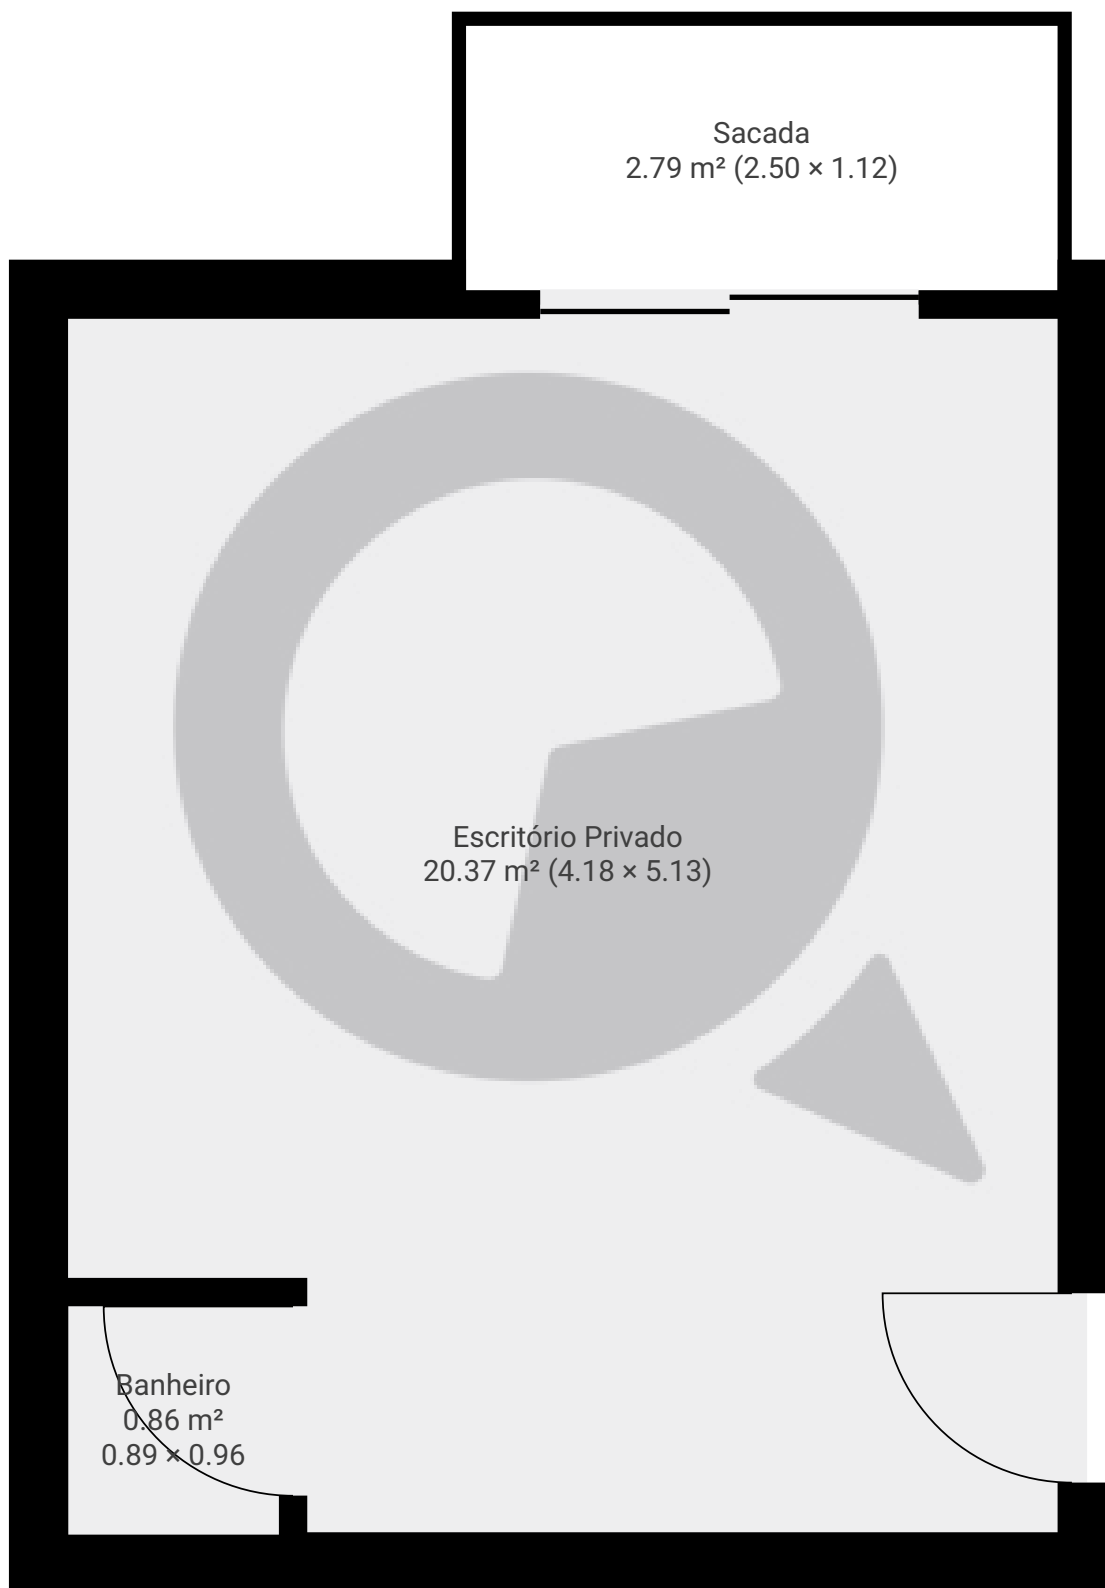

Meu novo projeto

Rua Padre Chico 221, 05008-010, São Paulo, BR
PISOS: 1 • CÔMODOS: 2

▼ Andar Térreo

CÔMODOS: 2

ESTA PLANTA É FORNECIDA SEM QUALQUER TIPO DE GARANTIA E PRECISÃO DE MEDIDAS.