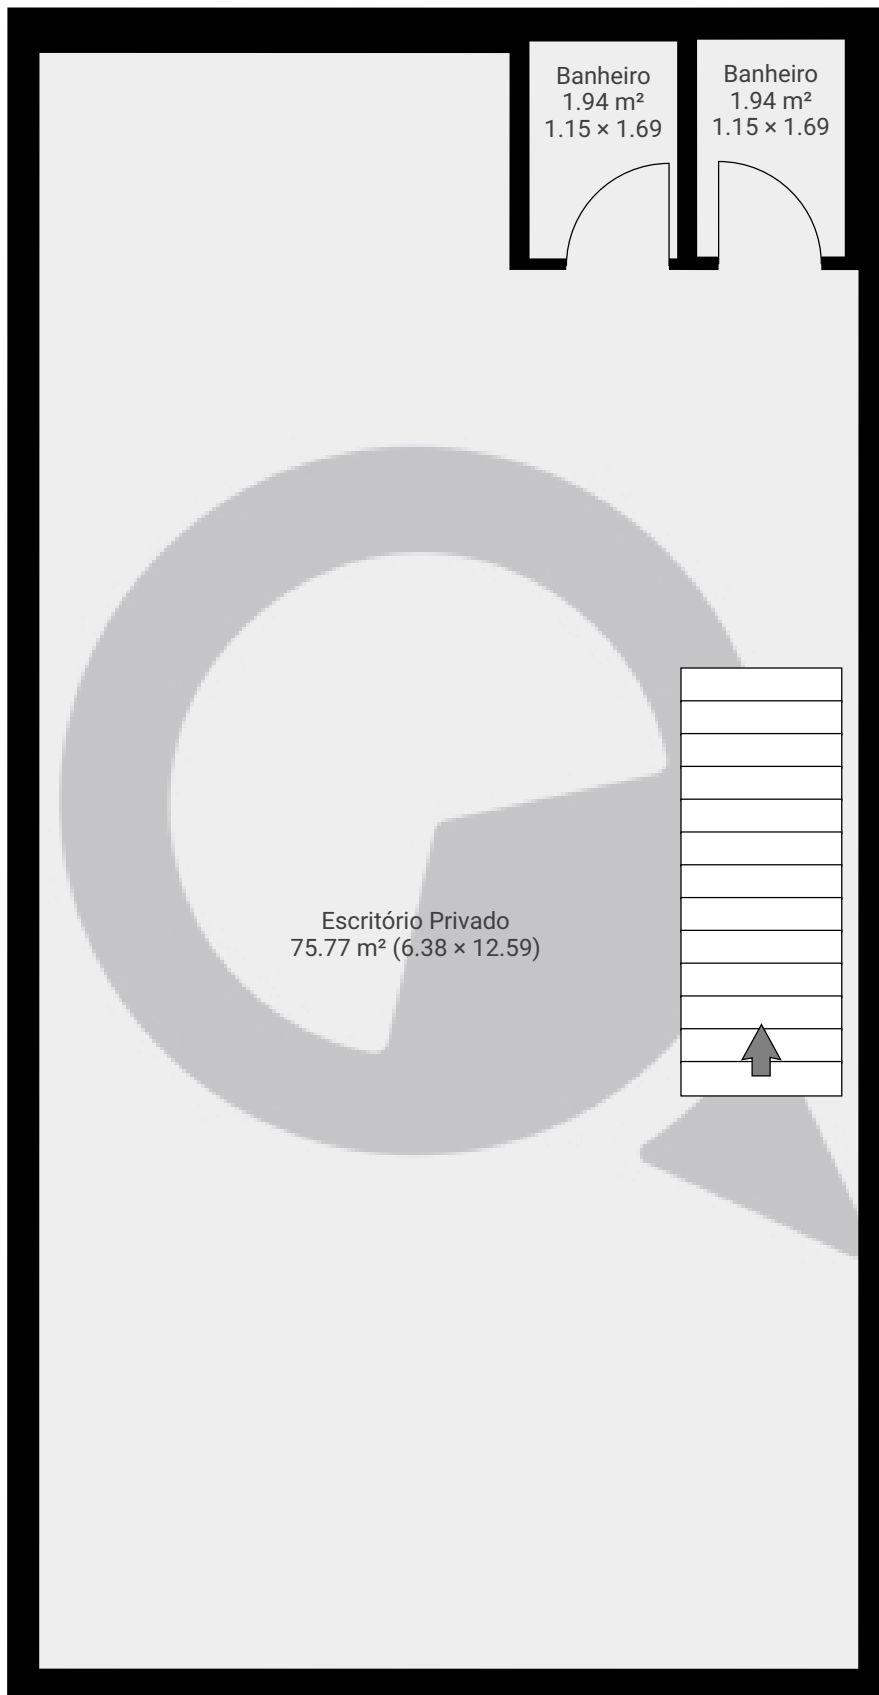

Avenida Barber Greene, nº43

Avenida Barber Greene, 07120-260, São Paulo, BR
PISOS: 1 • CÔMODOS: 3

▼ 3º Piso

CÔMODOS: 3

ESTA PLANTA É FORNECIDA SEM QUALQUER TIPO DE GARANTIA E PRECISÃO DE MEDIDAS.

Page 1/1