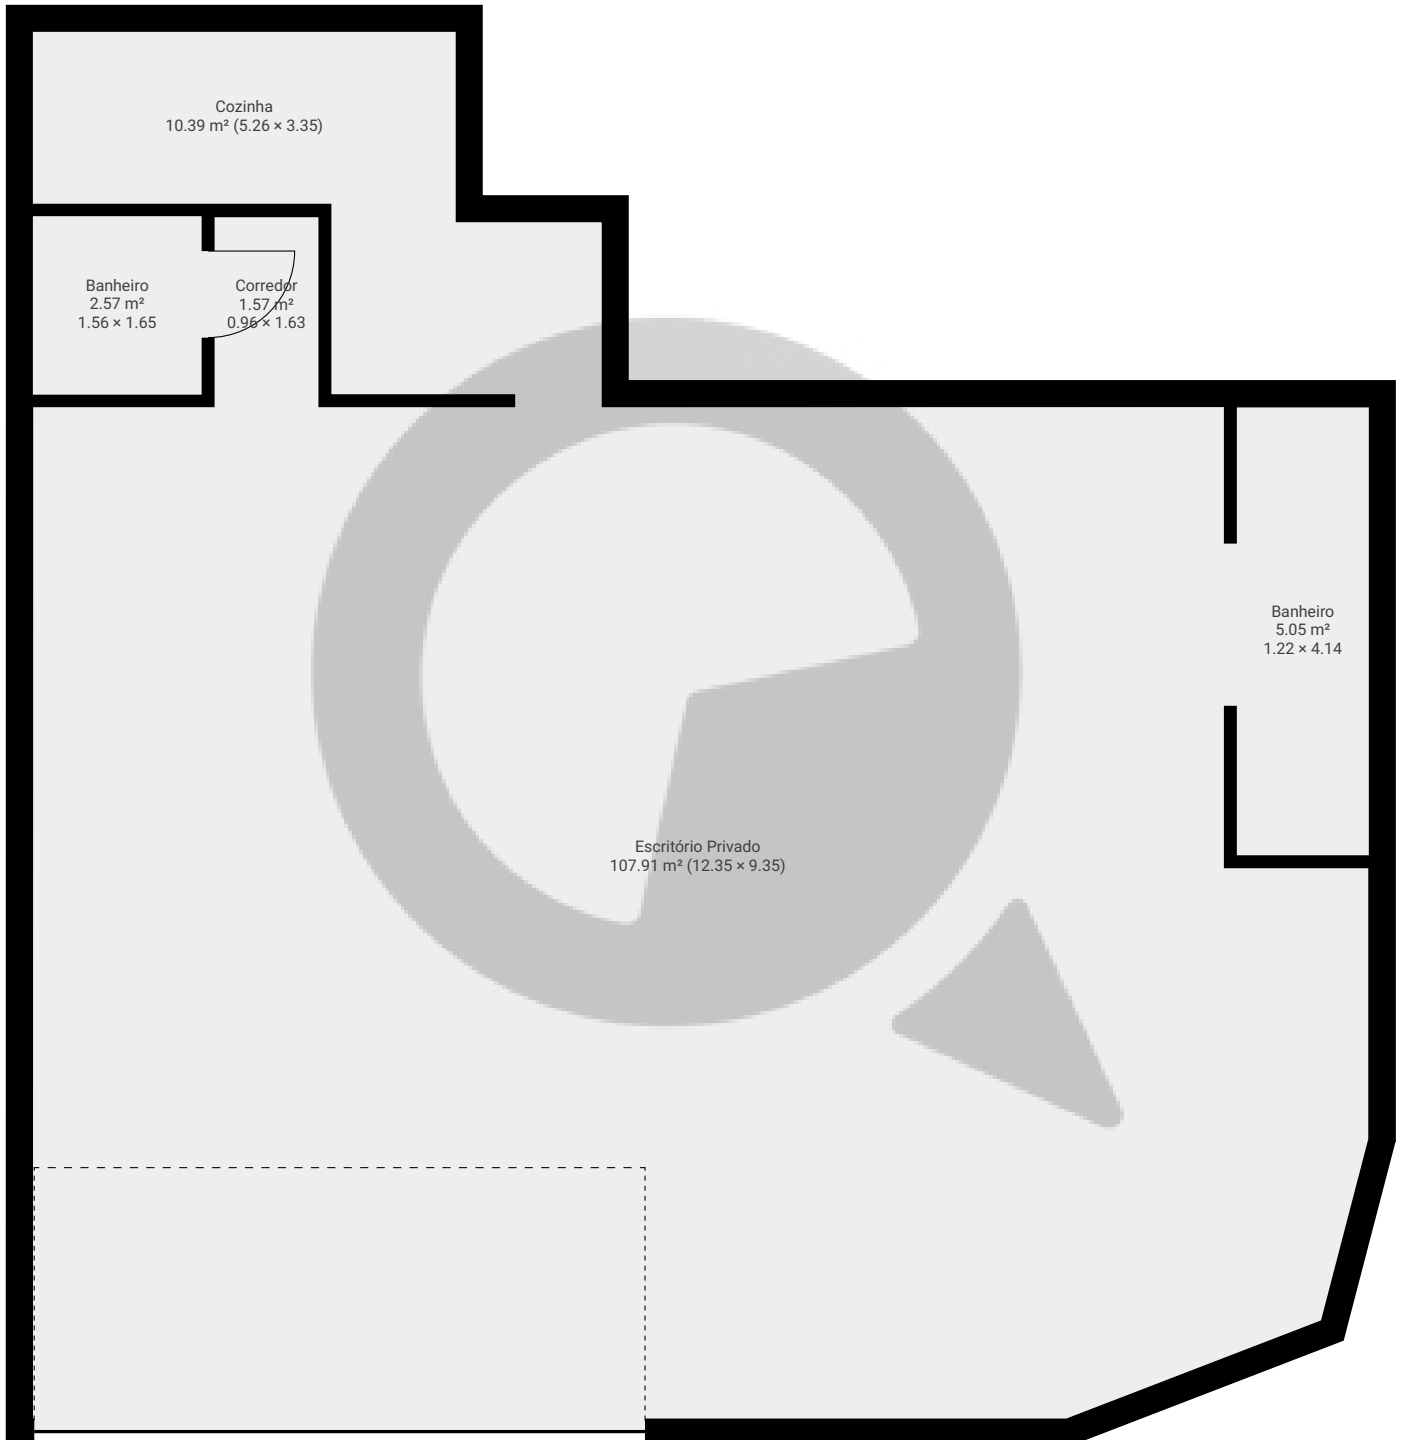

Avenida Florianópolis, nº307

Avenida Florianópolis 307, 07151-110, São Paulo, BR
PISOS: 1 • CÔMODOS: 5

▼ Andar Térreo

CÔMODOS: 5

ESTA PLANTA É FORNECIDA SEM QUALQUER TIPO DE GARANTIA E PRECISÃO DE MEDIDAS.

1:70

Page 1/1