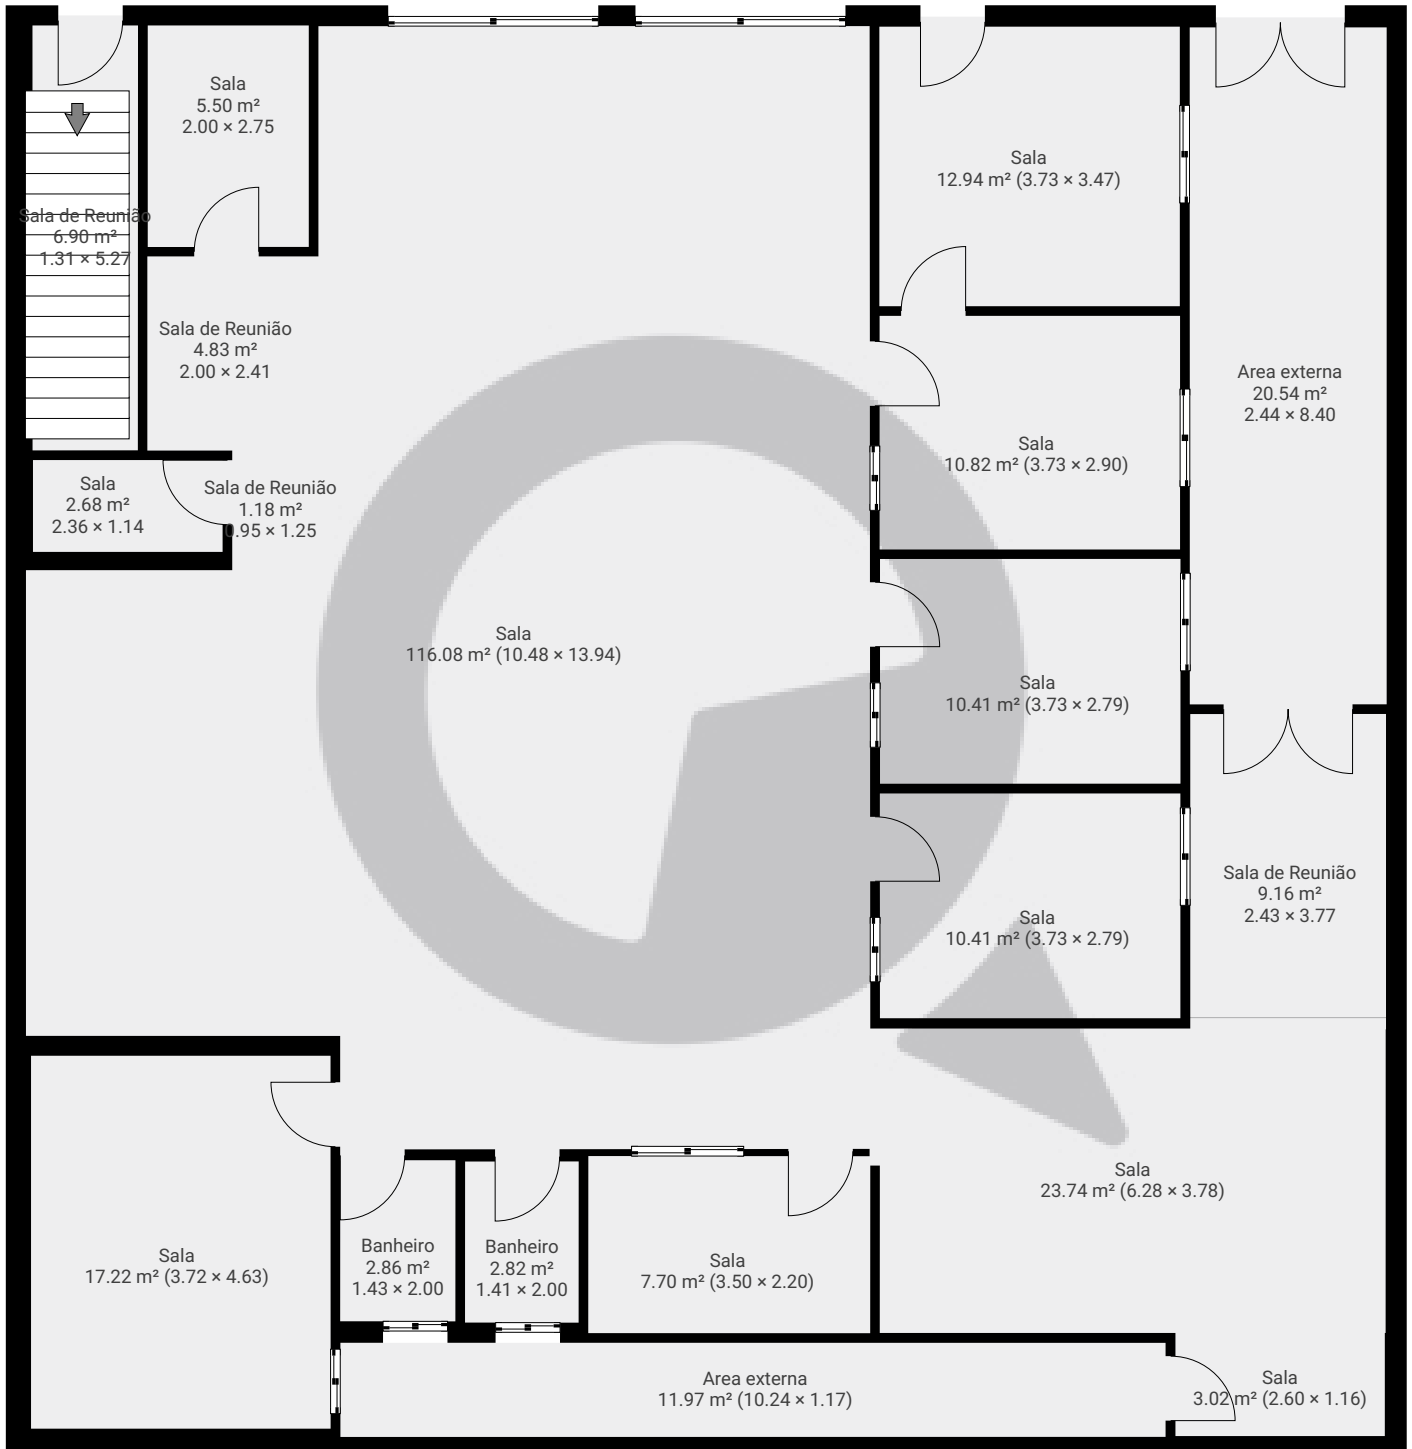

## ▼ Andar Térreo

ÁREA TOTAL: 280.66 m<sup>2</sup> • ÁREA DE MORADIA: 280.66 m<sup>2</sup> • CÔMODOS: 19

ESTA PLANTA É FORNECIDA SEM QUALQUER TIPO DE GARANTIA E PRECISÃO DE MEDIDAS.

0 1 2 3 4m  
1:94

Page 1/2

## ▼ 1º Piso

ÁREA TOTAL: 227.93 m<sup>2</sup> · ÁREA DE MORADIA: 227.93 m<sup>2</sup> · CÔMODOS: 19

ESTA PLANTA É FORNECIDA SEM QUALQUER TIPO DE GARANTIA E PRECISÃO DE MEDIDAS.

0 1 2 3 4m

1:94

Page 2/2