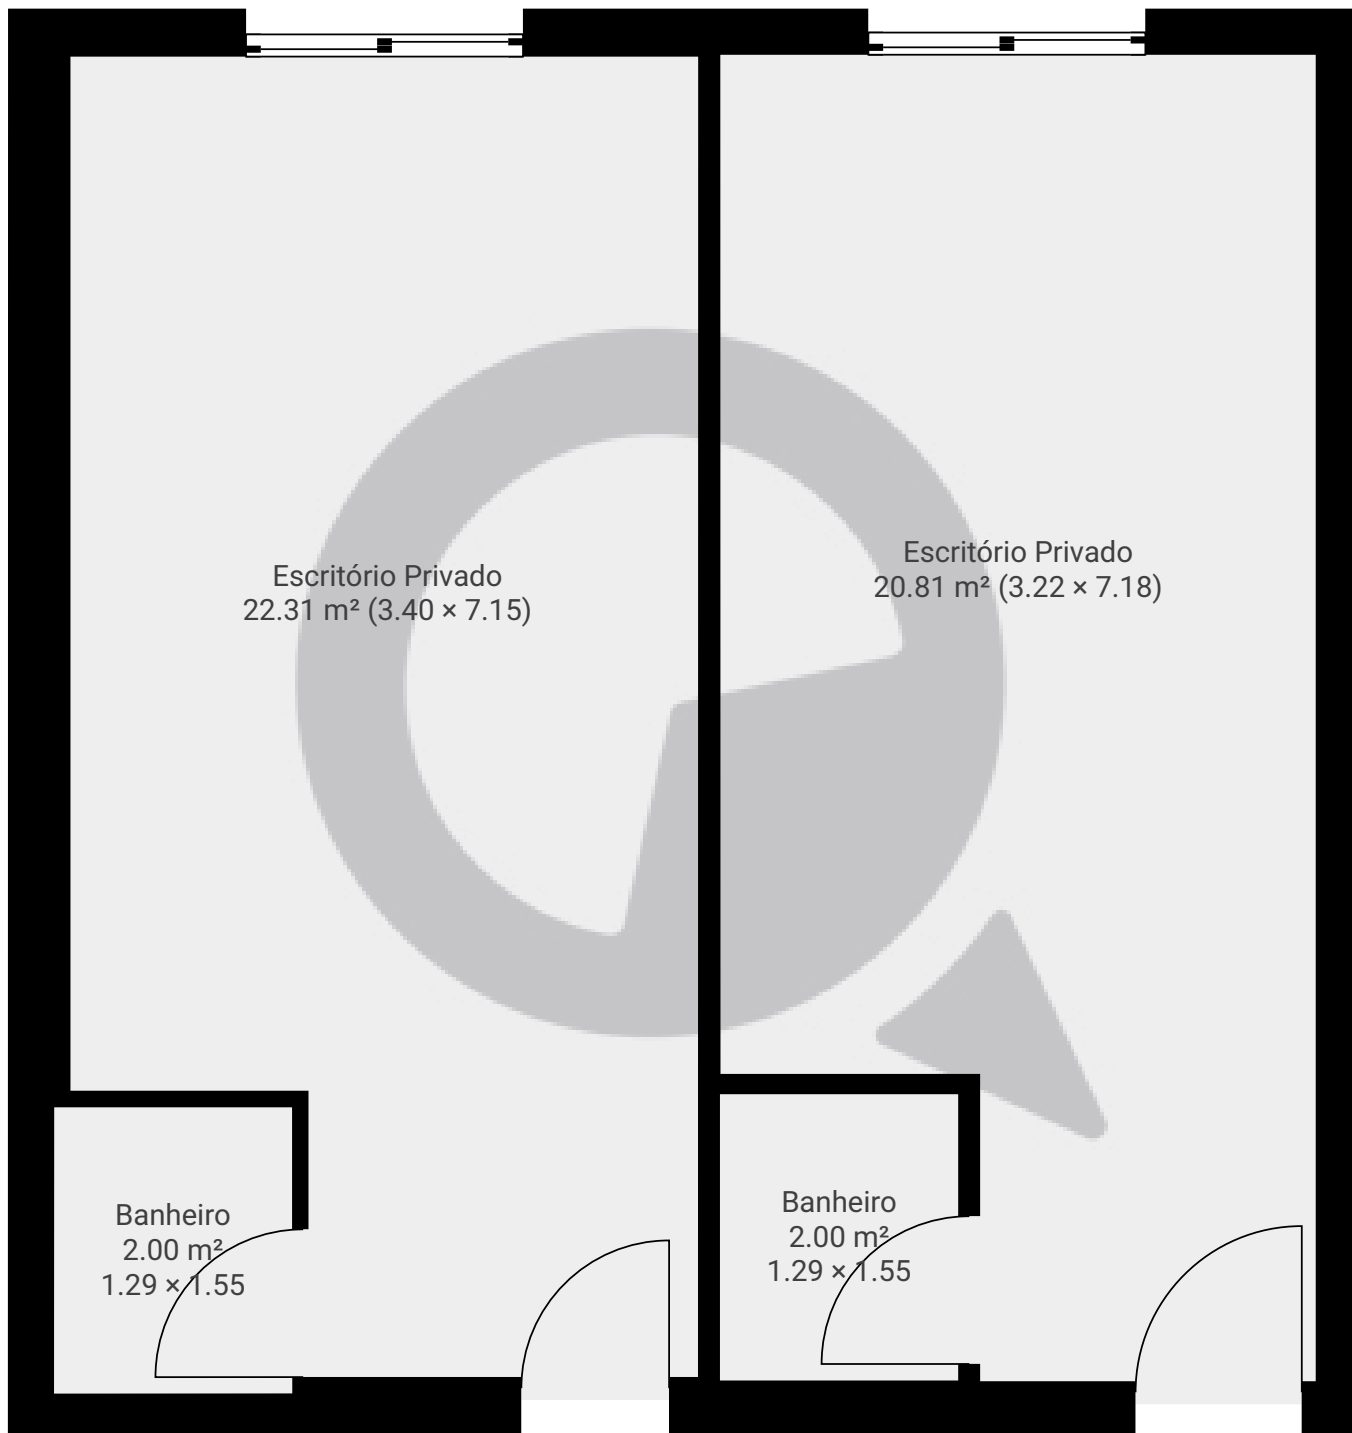

▼ 1º Piso

ÁREA TOTAL: 55.84 m² · ÁREA DE MORADIA: 55.84 m² · CÔMODOS: 4

ESTA PLANTA É FORNECIDA SEM QUALQUER TIPO DE GARANTIA E PRECISÃO DE MEDIDAS.

1:41

Page 1/1