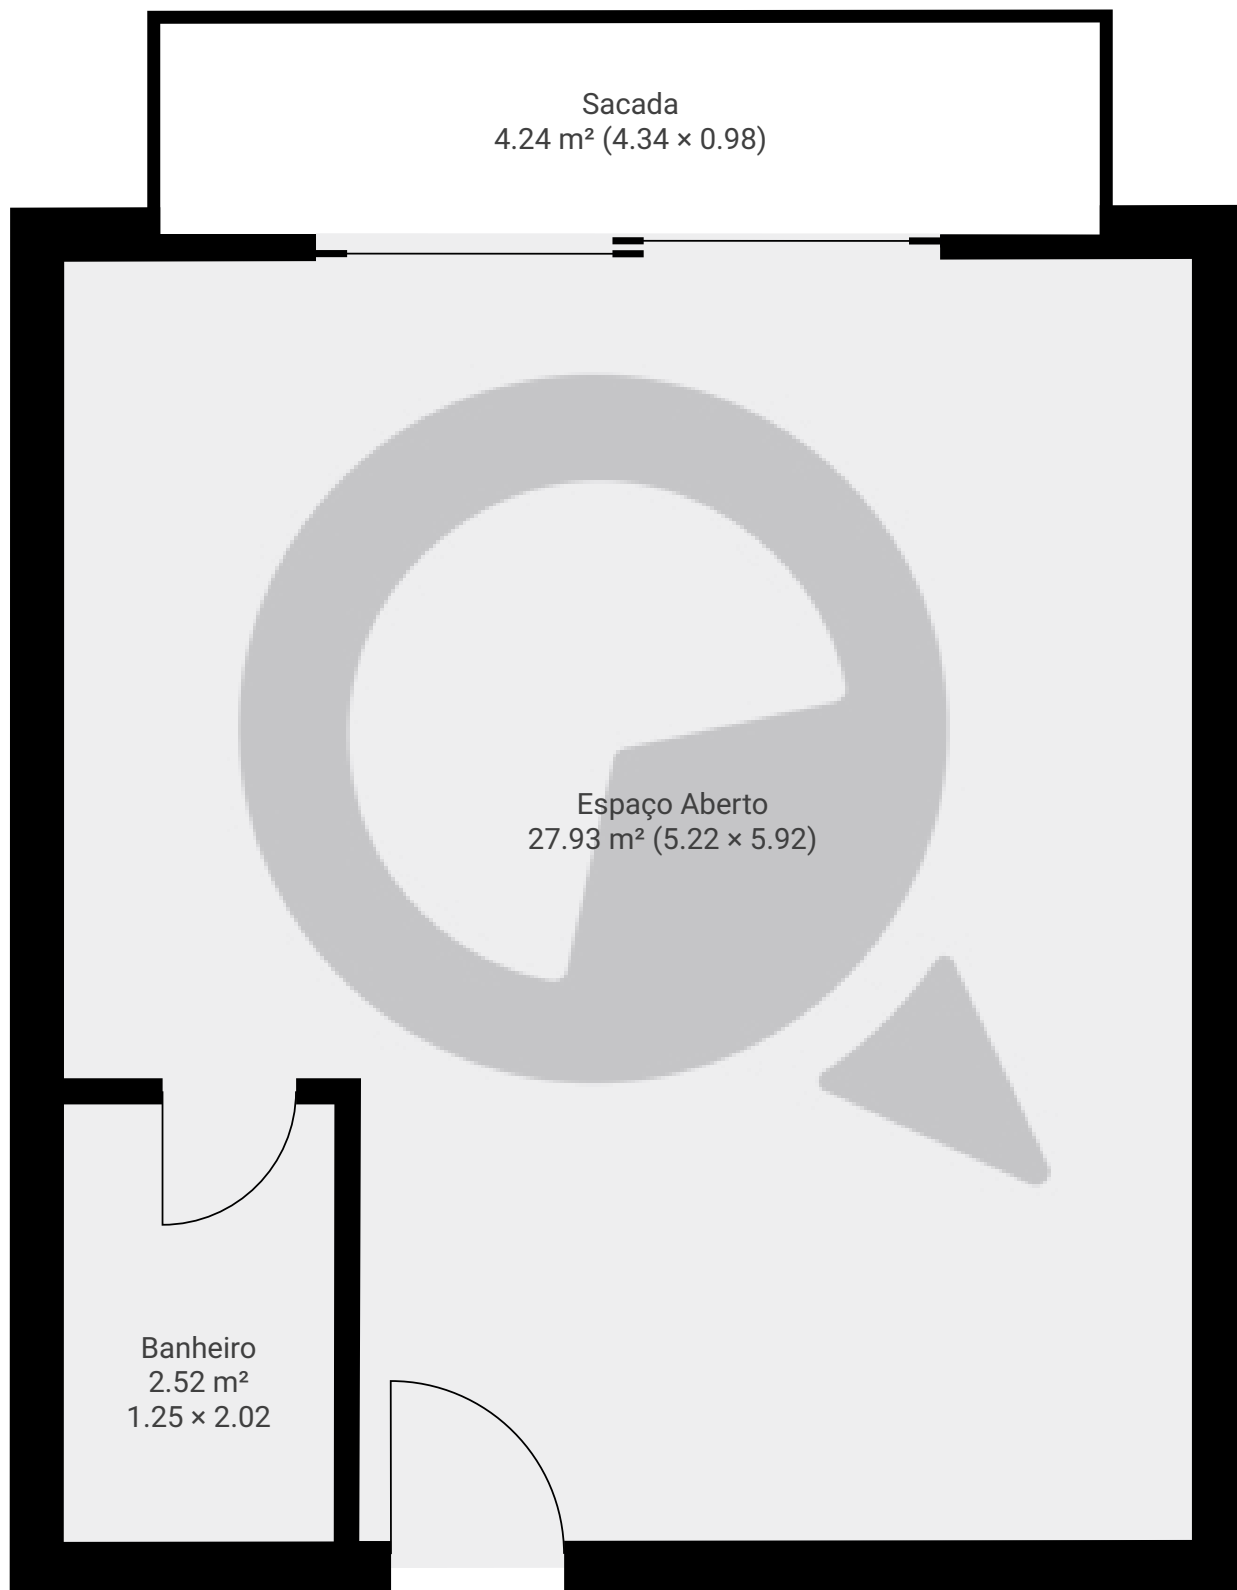

Inacio Pereira da Rocha, 142 - 503

Rua Inácio Pereira da Rocha 142, 05432-010 São Paulo, São Paulo, BR

PISOS: 1 • CÔMODOS: 2

▼ 5º Piso

CÔMODOS: 2

ESTA PLANTA É FORNECIDA SEM QUALQUER TIPO DE GARANTIA E PRECISÃO DE MEDIDAS.