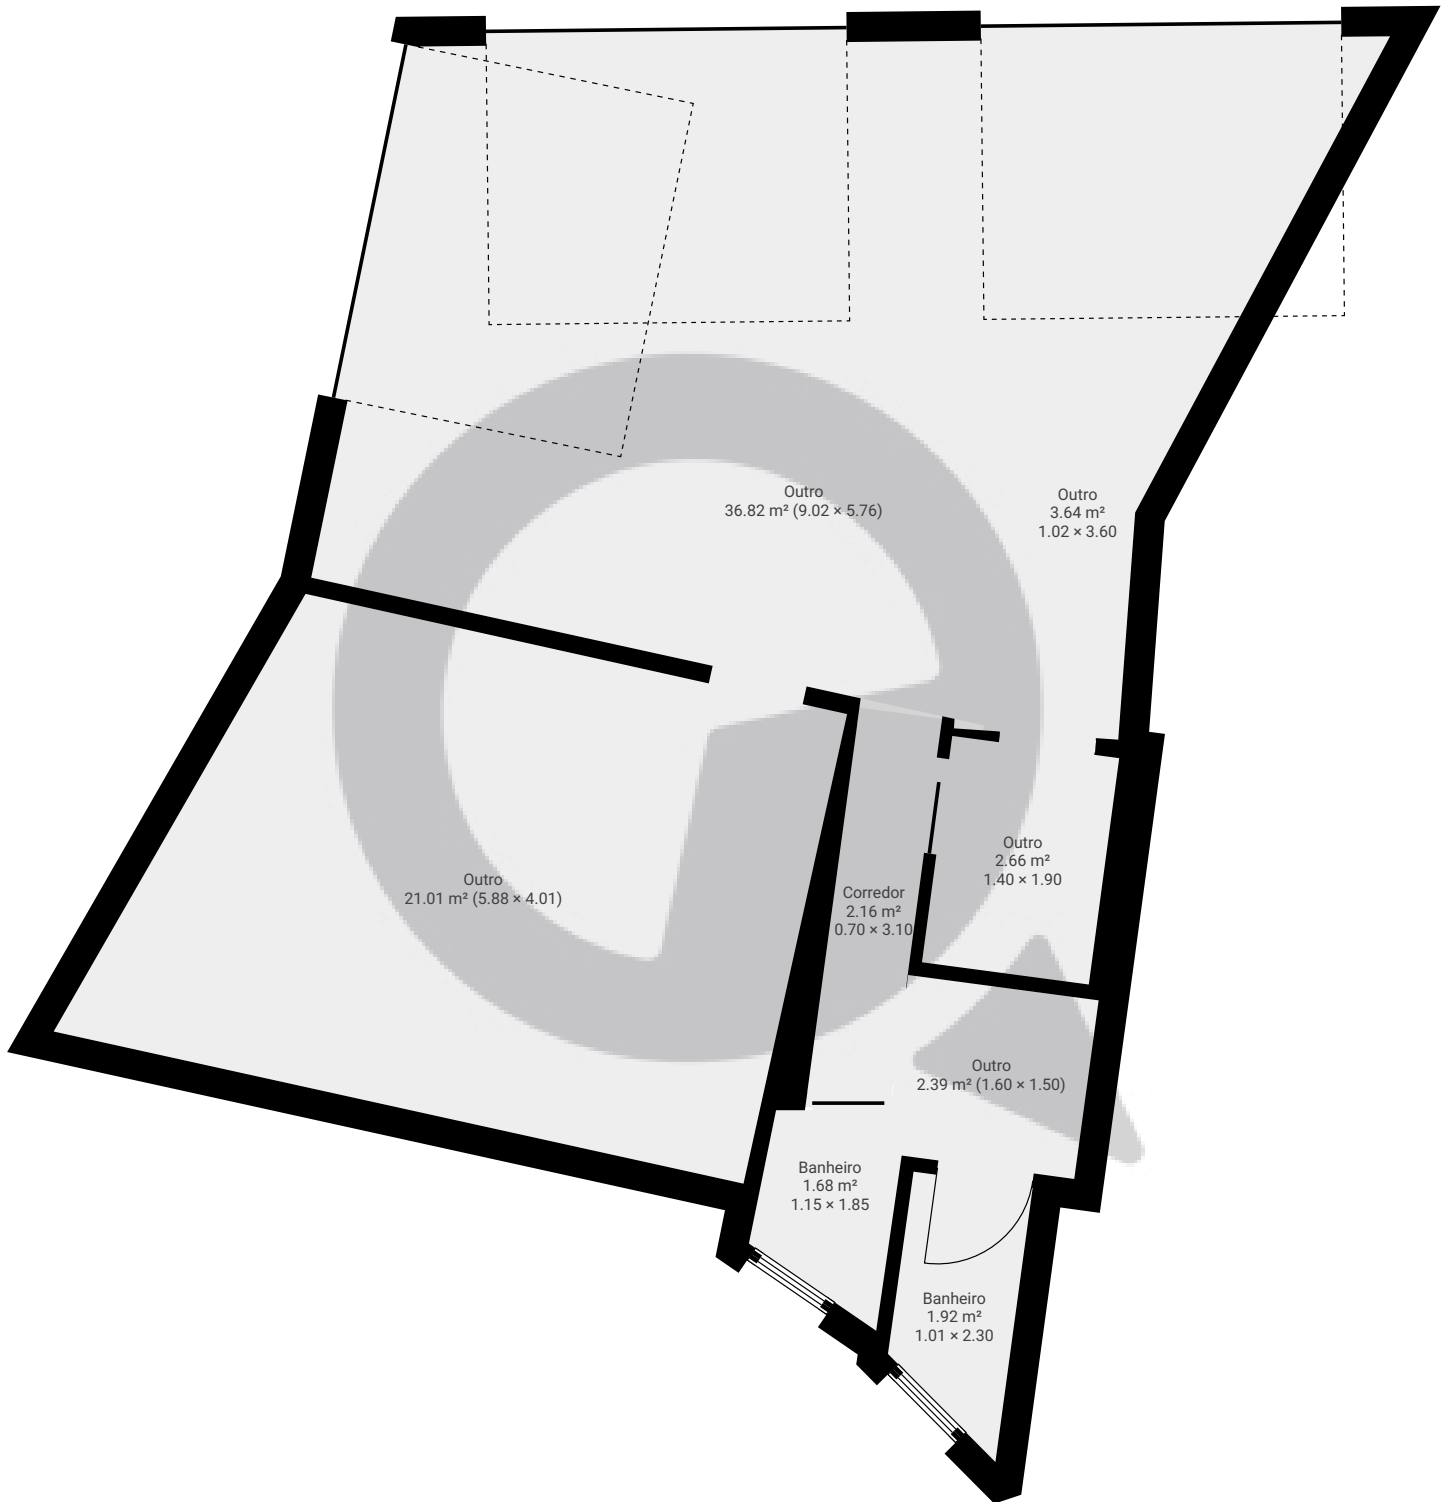

▼ Andar Térreo

ÁREA TOTAL: 69.36 m<sup>2</sup> · ÁREA DE MORADIA: 69.36 m<sup>2</sup> · CÔMODOS: 8

ESTA PLANTA É FORNECIDA SEM QUALQUER TIPO DE GARANTIA E PRECISÃO DE MEDIDAS.