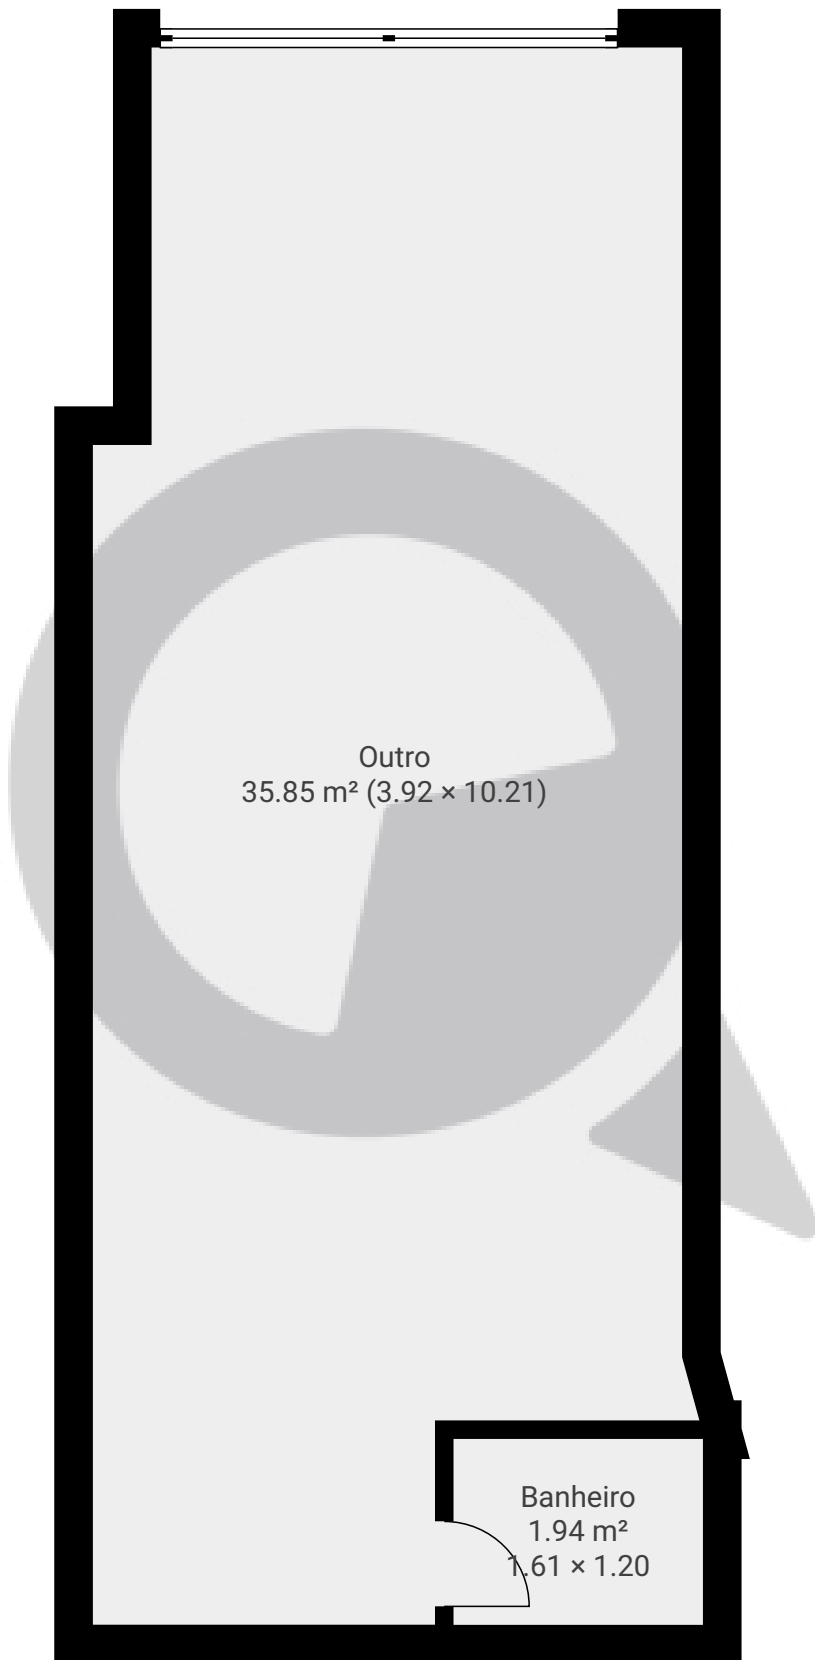

Avenida Maria Socorro e Silva Bezerra 1400

Avenida Maria do Socorro e Silva Bezerra 1400, 07252-300, São Paulo, BR
ÁREA TOTAL: 37.77 m² • ÁREA DE MORADIA: 37.77 m² • PISOS: 1 • CÔMODOS: 2

▼ Andar Térreo

ÁREA TOTAL: 37.77 m² • ÁREA DE MORADIA: 37.77 m² • CÔMODOS: 2

ESTA PLANTA É FORNECIDA SEM QUALQUER TIPO DE GARANTIA E PRECISÃO DE MEDIDAS.

1:49
Page 1/1