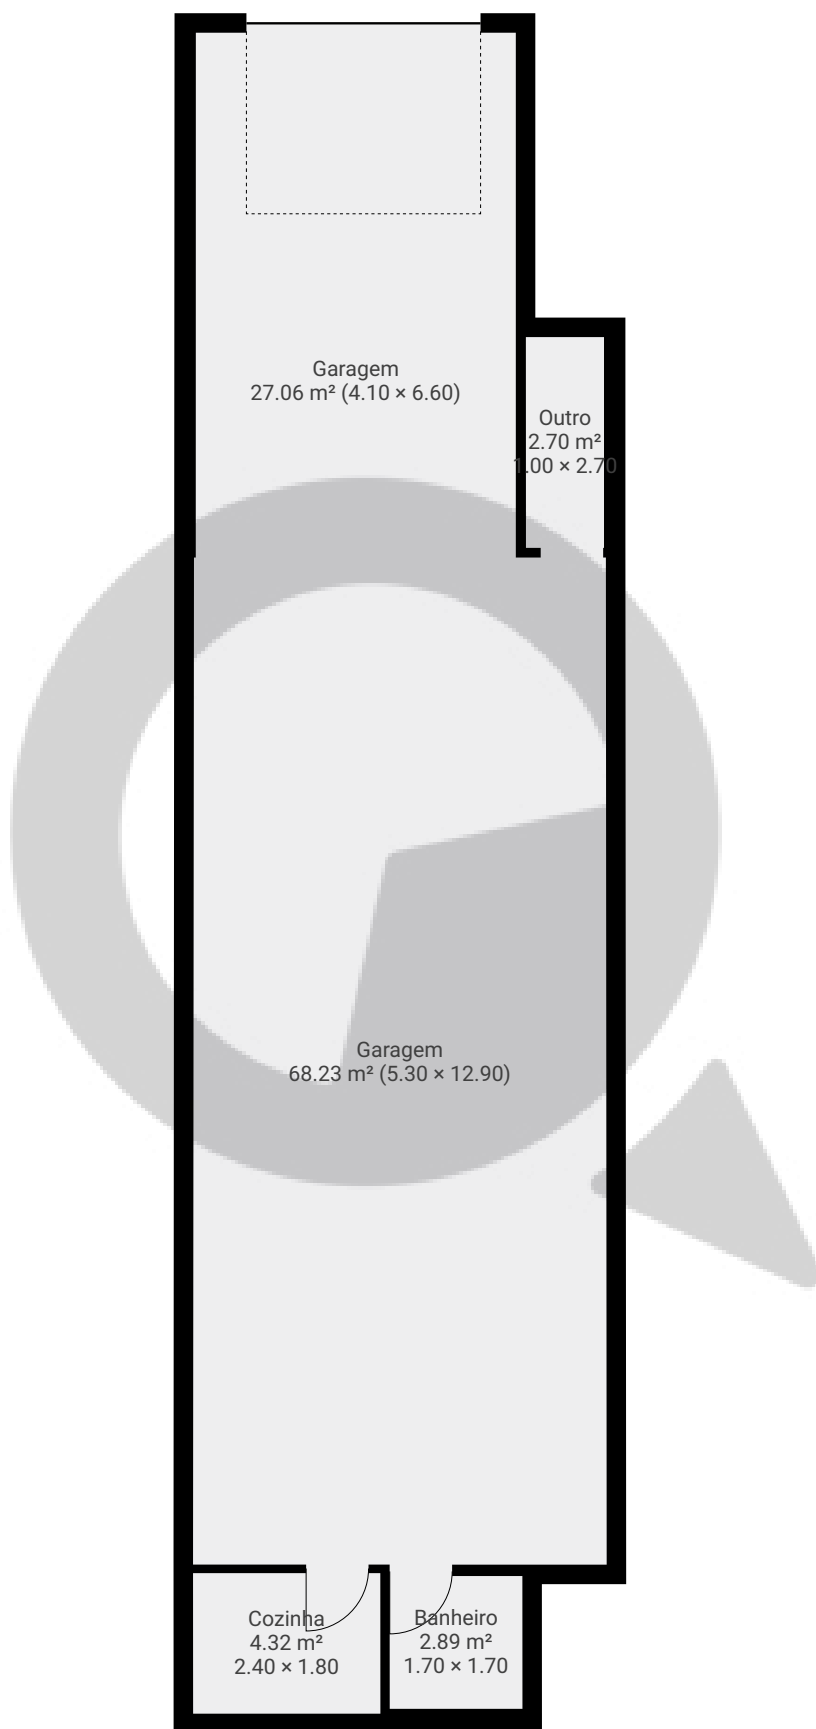

▼ Andar Térreo

ÁREA TOTAL: 105.17 m² • ÁREA DE MORADIA: 9.87 m² • CÔMODOS: 5

ESTA PLANTA É FORNECIDA SEM QUALQUER TIPO DE GARANTIA E PRECISÃO DE MEDIDAS.

Page 1/1