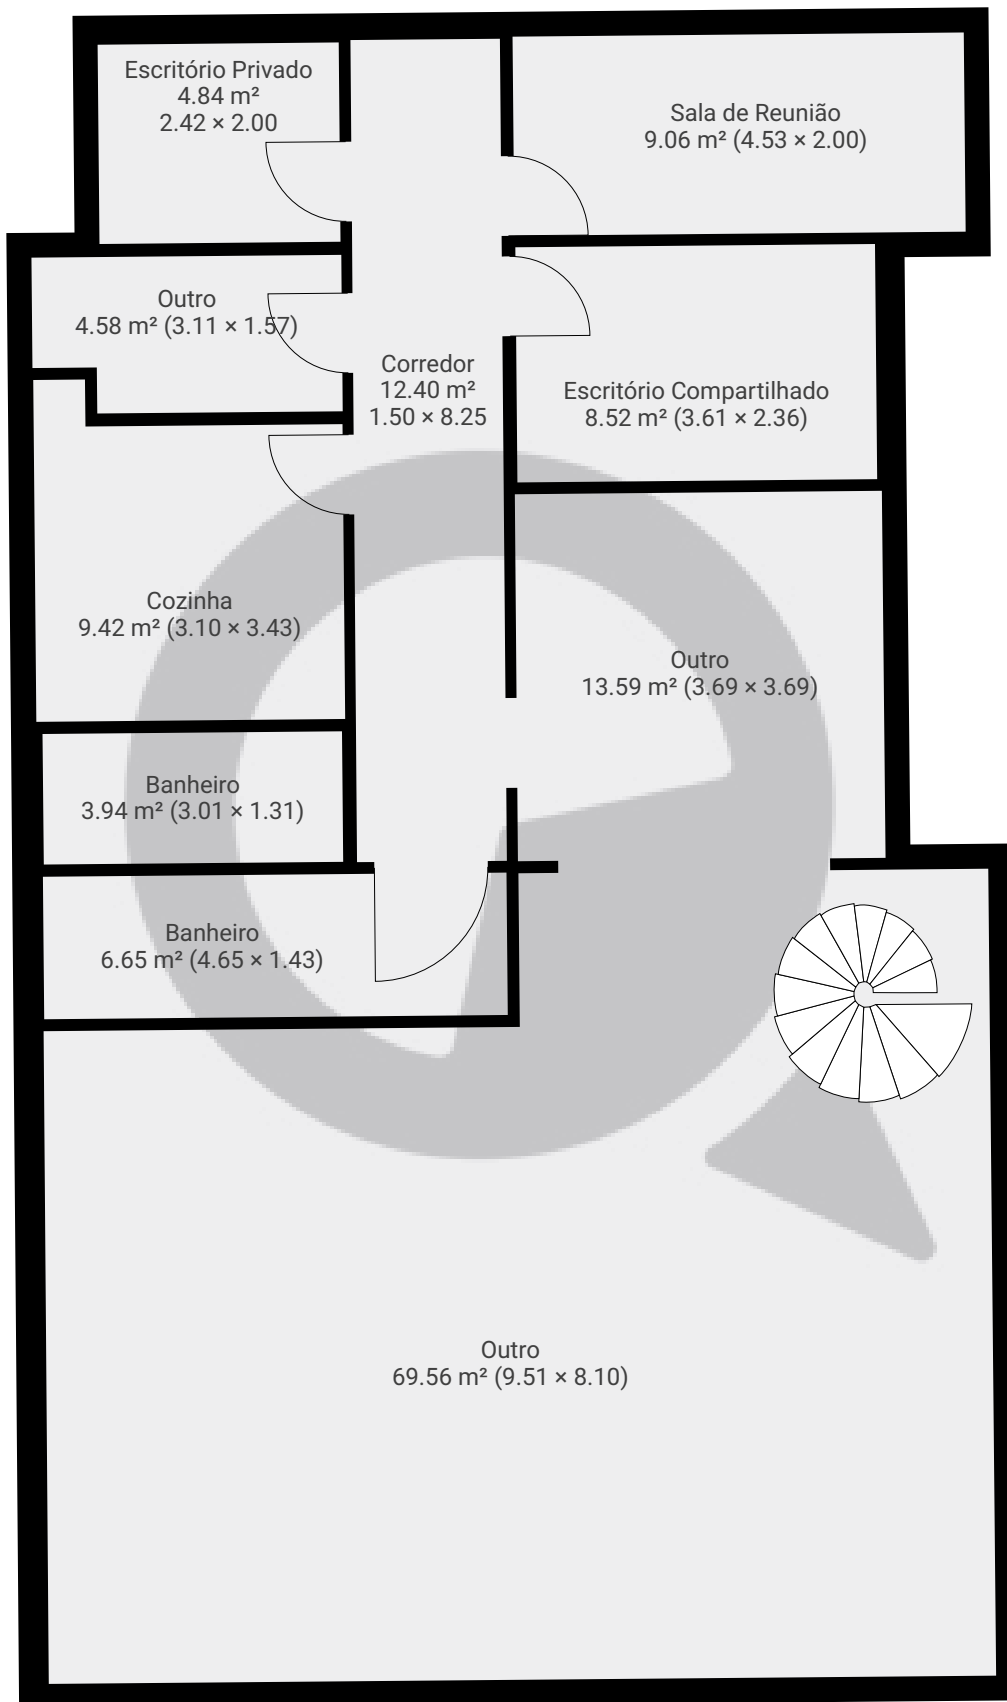

Dr Arnaldo

Avenida Doutor Arnaldo 2143, 01255-090, São Paulo, BR
ÁREA TOTAL: 258.43 m² • ÁREA DE MORADIA: 258.43 m² • PISOS: 2 • CÔMODOS: 12

▼ Andar Térreo

ÁREA TOTAL: 115.95 m² • ÁREA DE MORADIA: 115.95 m² • CÔMODOS: 2

ESTA PLANTA É FORNECIDA SEM QUALQUER TIPO DE GARANTIA E PRECISÃO DE MEDIDAS.

1:76
Page 1/2

Dr Arnaldo

Avenida Doutor Arnaldo 2143, 01255-090, São Paulo, BR
ÁREA TOTAL: 258.43 m² · ÁREA DE MORADIA: 258.43 m² · PISOS: 2 · CÔMODOS: 12

▼ 1º Piso

ÁREA TOTAL: 142.48 m² · ÁREA DE MORADIA: 142.48 m² · CÔMODOS: 10

ESTA PLANTA É FORNECIDA SEM QUALQUER TIPO DE GARANTIA E PRECISÃO DE MEDIDAS.

1:76

Page 2/2