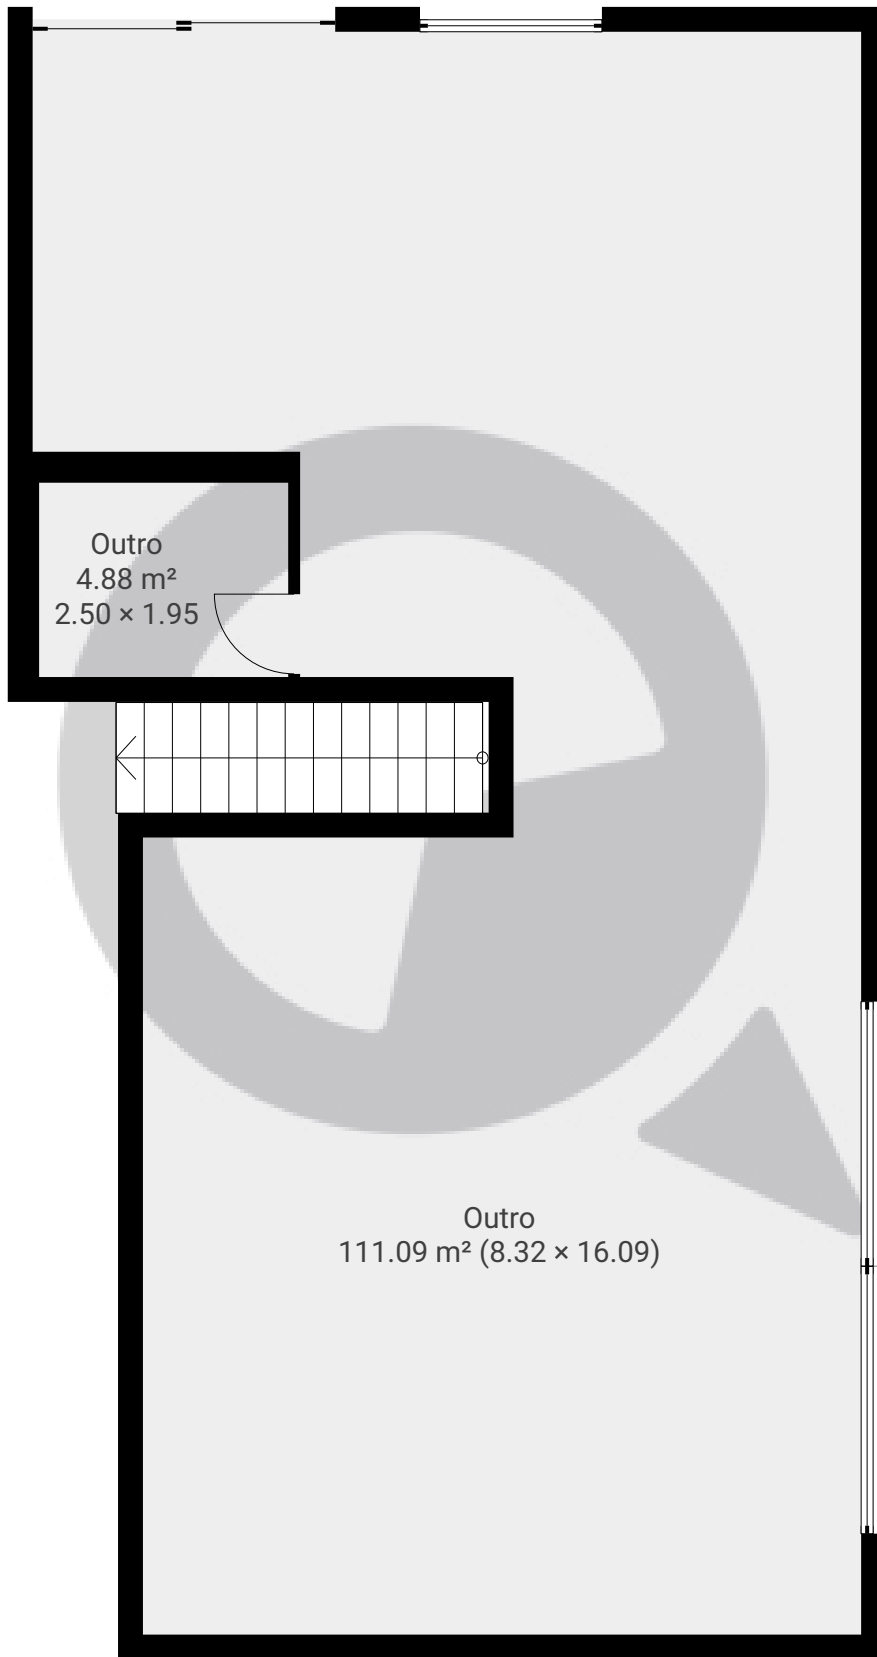

Dr Arnaldo

Avenida Doutor Arnaldo 2143, 01255-090, São Paulo, BR
ÁREA TOTAL: 258.43 m² • ÁREA DE MORADIA: 258.43 m² • PISOS: 2 • CÔMODOS: 12

▼ Andar Térreo

ÁREA TOTAL: 115.95 m² • ÁREA DE MORADIA: 115.95 m² • CÔMODOS: 2

ESTA PLANTA É FORNECIDA SEM QUALQUER TIPO DE GARANTIA E PRECISÃO DE MEDIDAS.

1:76
Page 1/2

Dr Arnaldo

Avenida Doutor Arnaldo 2143, 01255-090, São Paulo, BR
ÁREA TOTAL: 258.43 m² · ÁREA DE MORADIA: 258.43 m² · PISOS: 2 · CÔMODOS: 12

▼ 1º Piso

ÁREA TOTAL: 142.48 m² · ÁREA DE MORADIA: 142.48 m² · CÔMODOS: 10

ESTA PLANTA É FORNECIDA SEM QUALQUER TIPO DE GARANTIA E PRECISÃO DE MEDIDAS.

1:76

Page 2/2