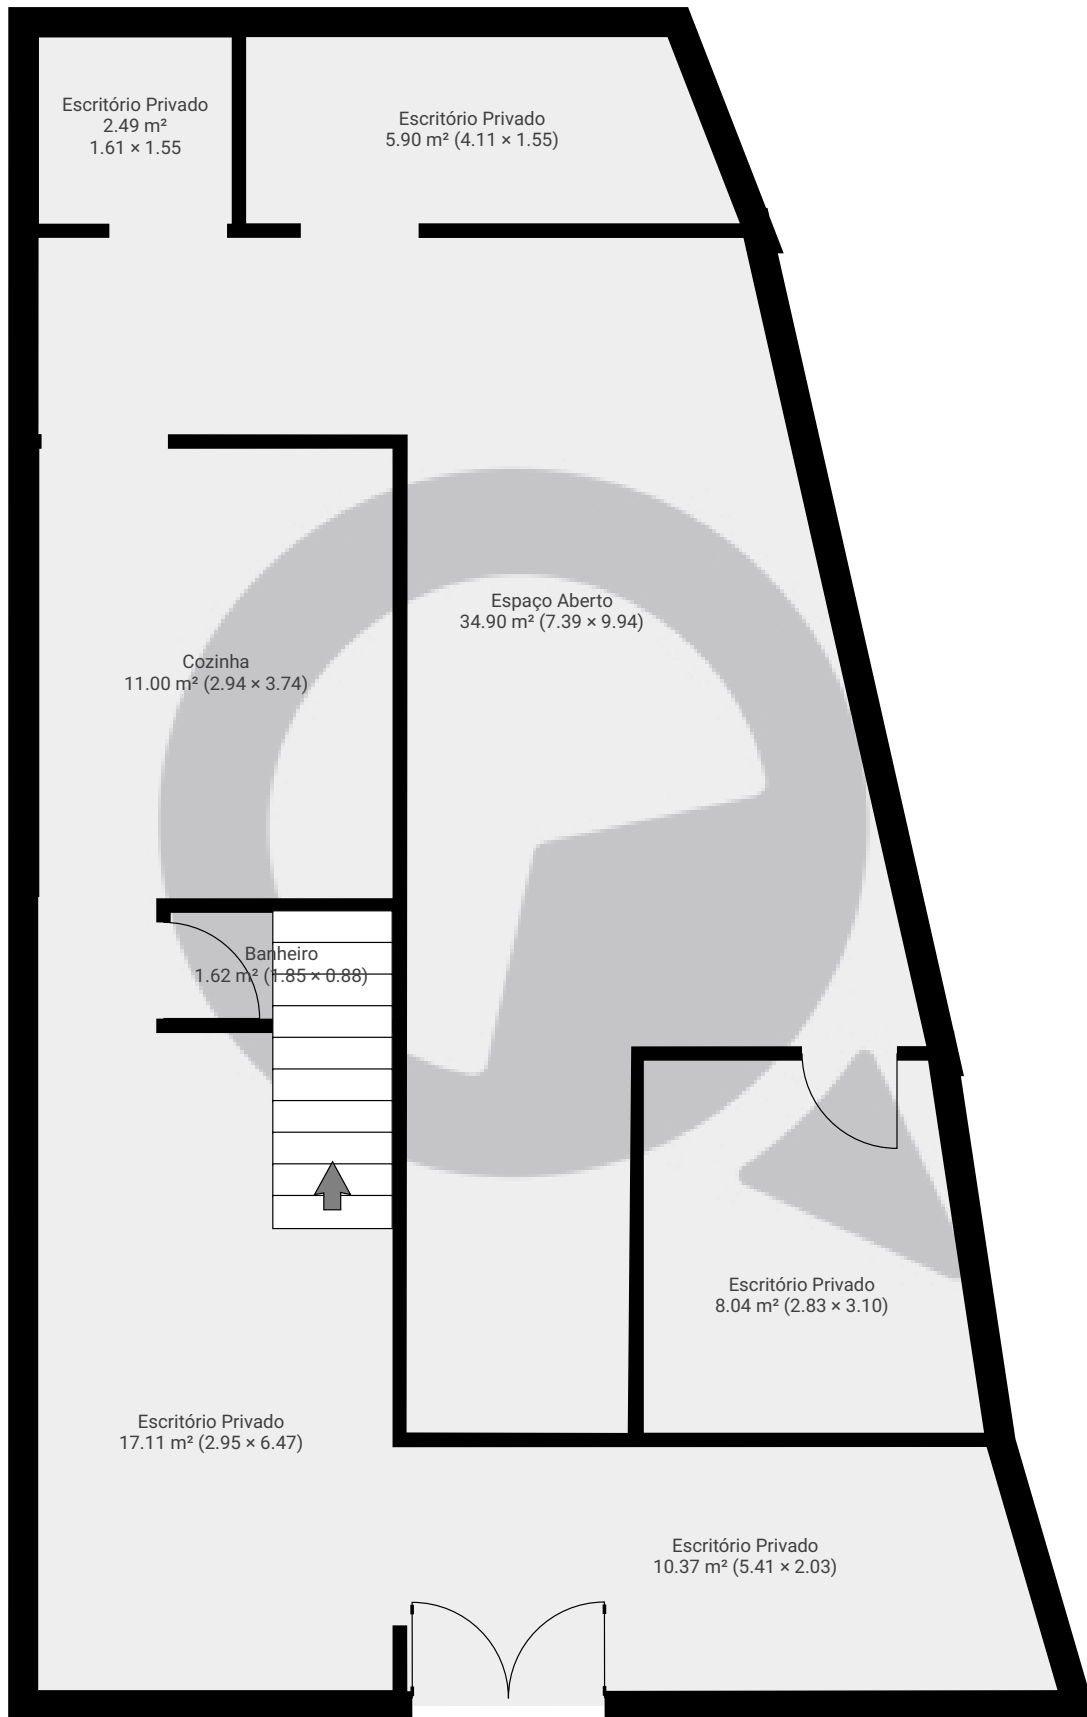

▼ Andar Térreo

ÁREA TOTAL: 91.38 m² • ÁREA DE MORADIA: 91.38 m² • CÔMODOS: 8

ESTA PLANTA É FORNECIDA SEM QUALQUER TIPO DE GARANTIA E PRECISÃO DE MEDIDAS.

1:63
Page 1/2

▼ 1º Piso

ÁREA TOTAL: 29.16 m² · ÁREA DE MORADIA: 29.16 m² · CÔMODOS: 5

ESTA PLANTA É FORNECIDA SEM QUALQUER TIPO DE GARANTIA E PRECISÃO DE MEDIDAS.

Page 2/2