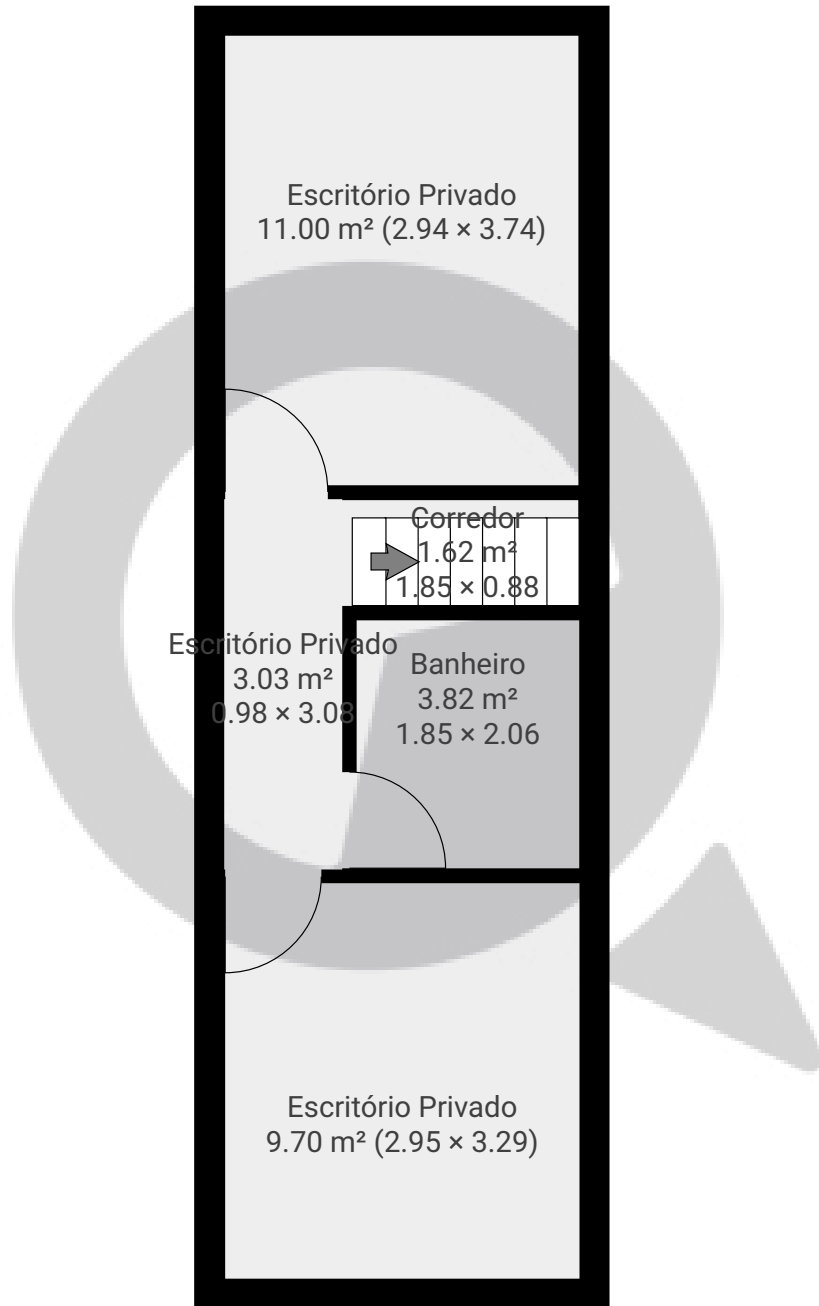

▼ Andar Térreo

ÁREA TOTAL: 91.38 m² • ÁREA DE MORADIA: 91.38 m² • CÔMODOS: 8

ESTA PLANTA É FORNECIDA SEM QUALQUER TIPO DE GARANTIA E PRECISÃO DE MEDIDAS.

1:63
Page 1/2

▼ 1º Piso

ÁREA TOTAL: 29.16 m² · ÁREA DE MORADIA: 29.16 m² · CÔMODOS: 5

ESTA PLANTA É FORNECIDA SEM QUALQUER TIPO DE GARANTIA E PRECISÃO DE MEDIDAS.

Page 2/2