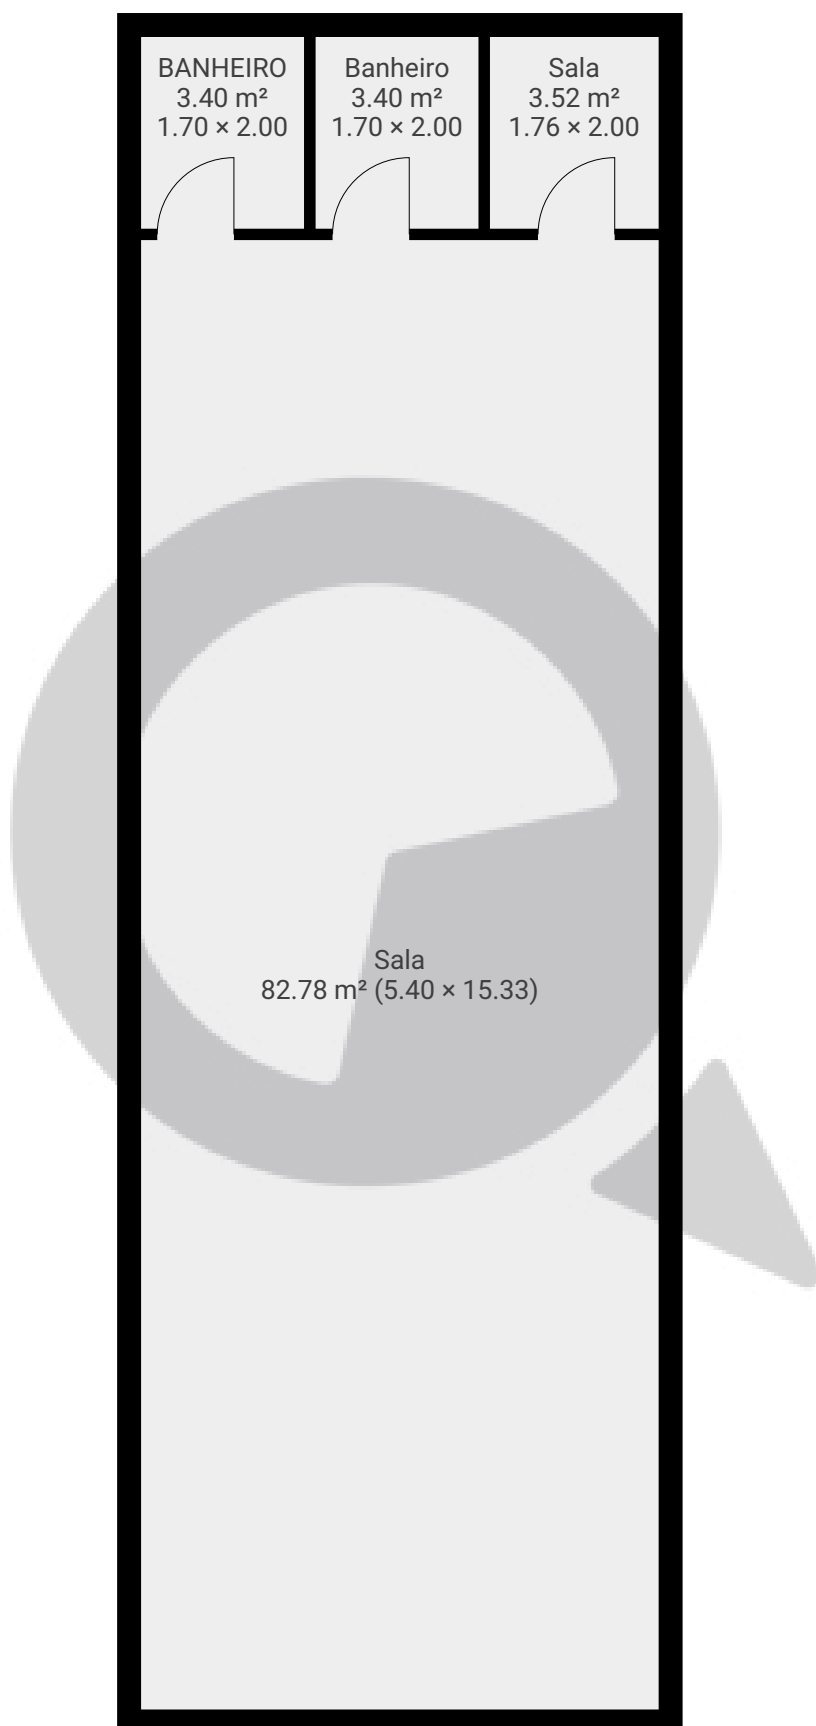

Rua Osório Duque Estrada 40 , loja 2

ÁREA TOTAL: 93.10 m² · ÁREA DE MORADIA: 93.10 m² · PISOS: 1 · CÔMODOS: 4

▼ Andar Térreo

ÁREA TOTAL: 93.10 m² · ÁREA DE MORADIA: 93.10 m² · CÔMODOS: 4

ESTA PLANTA É FORNECIDA SEM QUALQUER TIPO DE GARANTIA E PRECISÃO DE MEDIDAS.