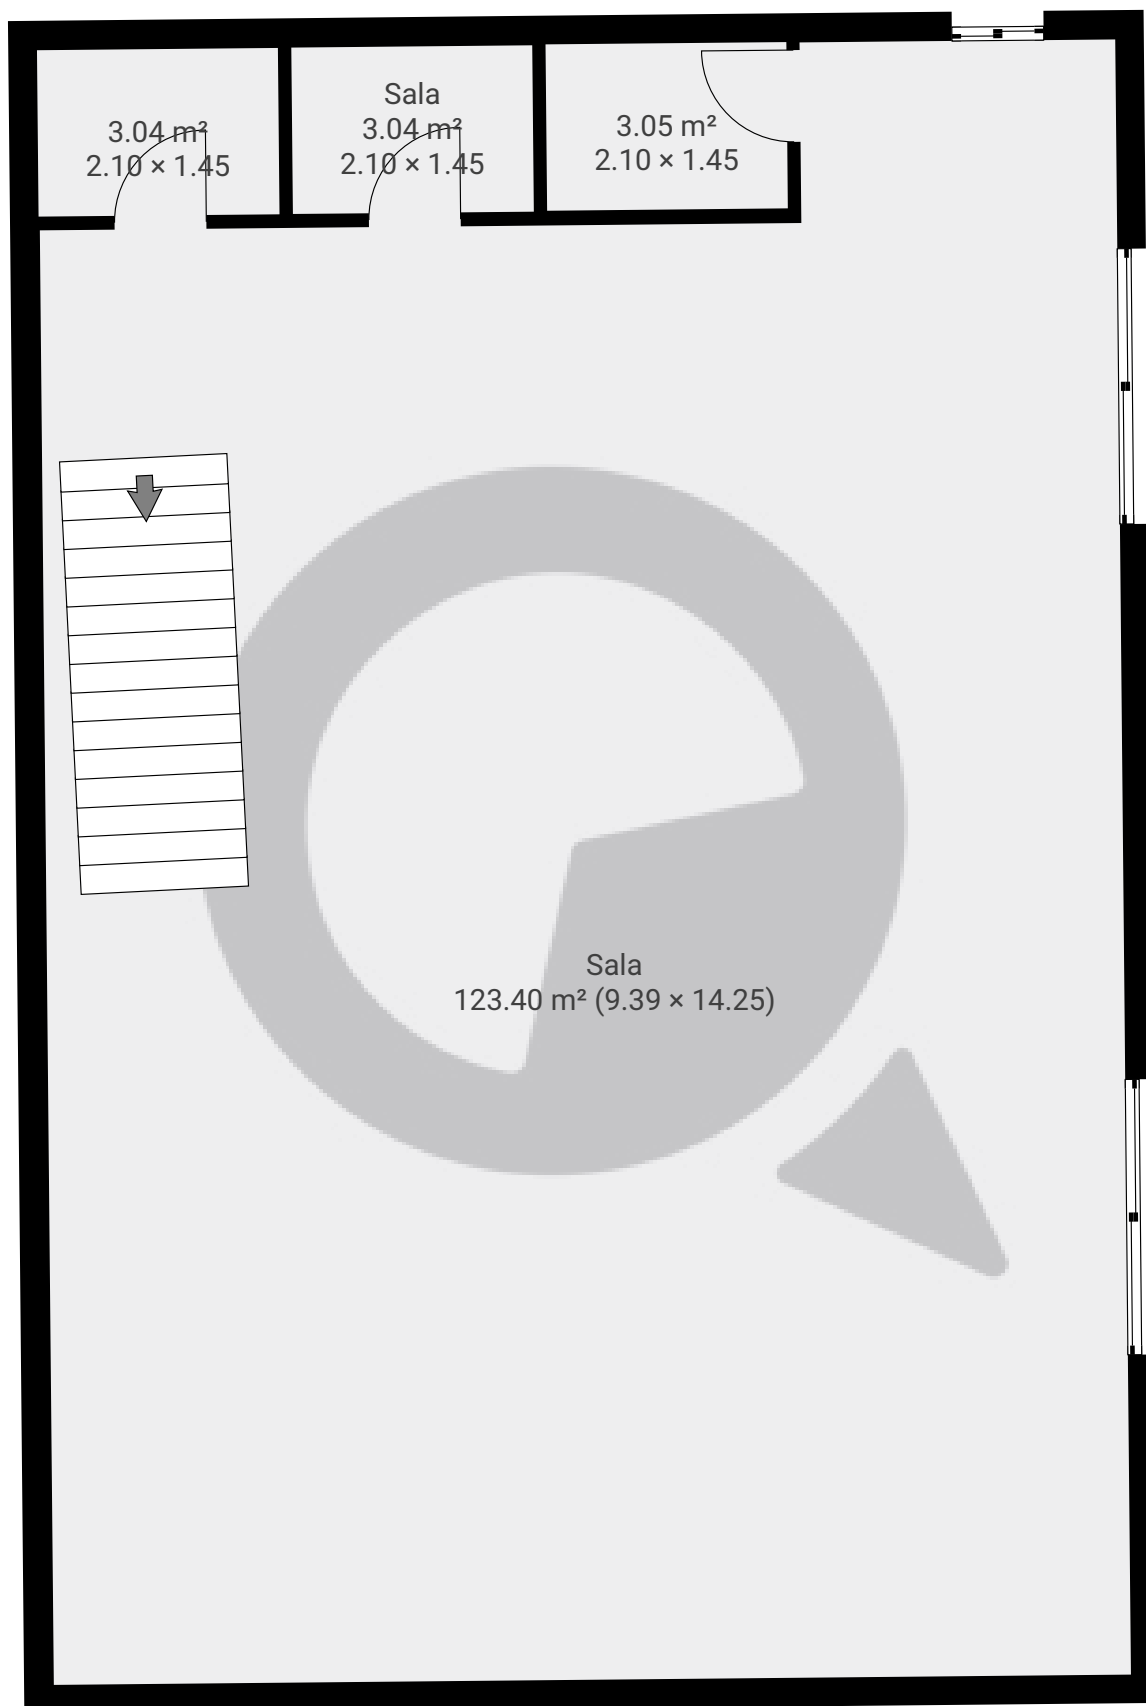

▼ Andar Térreo

ÁREA TOTAL: 132.62 m<sup>2</sup> · ÁREA DE MORADIA: 132.62 m<sup>2</sup> · CÔMODOS: 3

ESTA PLANTA É FORNECIDA SEM QUALQUER TIPO DE GARANTIA E PRECISÃO DE MEDIDAS.

Page 1/2

▼ 1º Piso

ÁREA TOTAL: 132.50 m<sup>2</sup> · ÁREA DE MORADIA: 132.50 m<sup>2</sup> · CÔMODOS: 4

ESTA PLANTA É FORNECIDA SEM QUALQUER TIPO DE GARANTIA E PRECISÃO DE MEDIDAS.

1:66  
Page 2/2