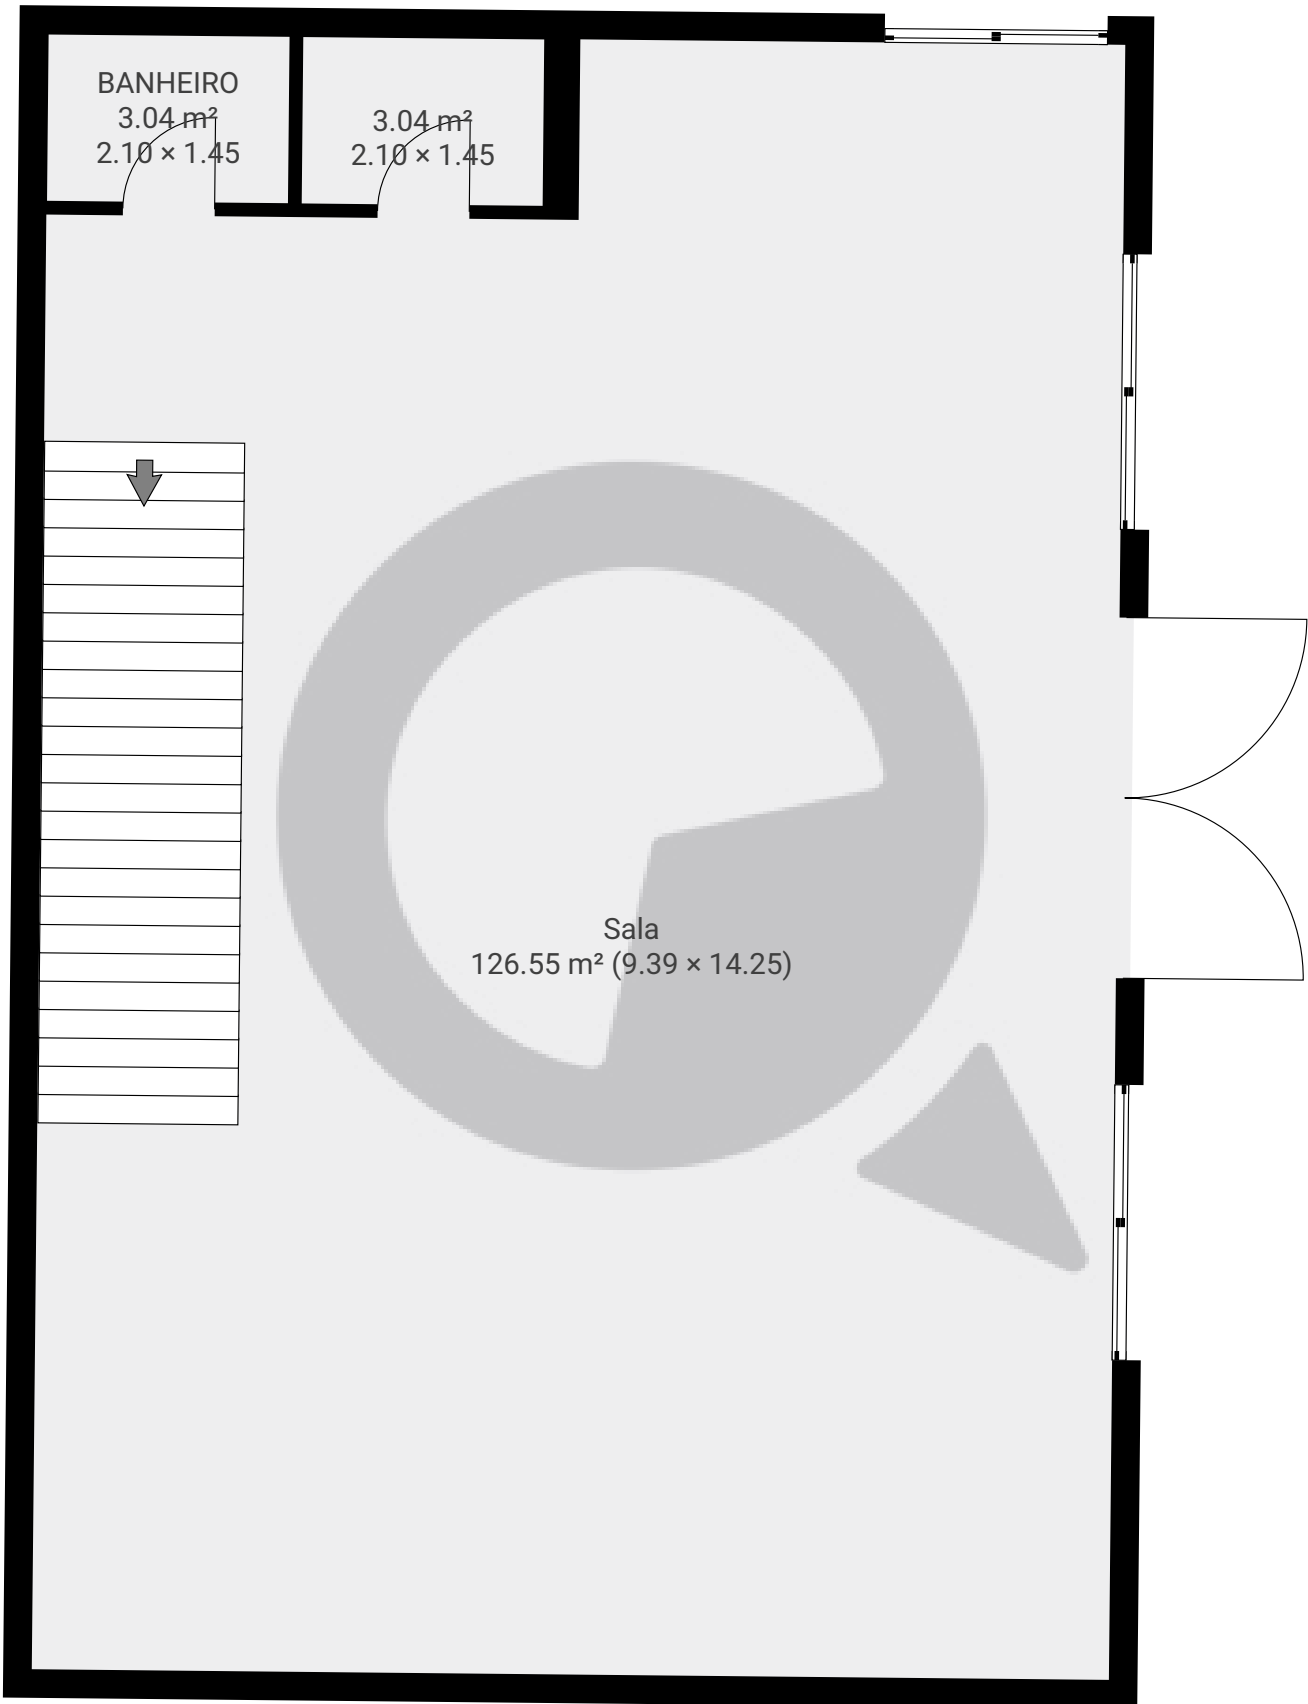

▼ Andar Térreo

ÁREA TOTAL: 132.62 m<sup>2</sup> · ÁREA DE MORADIA: 132.62 m<sup>2</sup> · CÔMODOS: 3

ESTA PLANTA É FORNECIDA SEM QUALQUER TIPO DE GARANTIA E PRECISÃO DE MEDIDAS.

Page 1/2

▼ 1º Piso

ÁREA TOTAL: 132.50 m<sup>2</sup> · ÁREA DE MORADIA: 132.50 m<sup>2</sup> · CÔMODOS: 4

ESTA PLANTA É FORNECIDA SEM QUALQUER TIPO DE GARANTIA E PRECISÃO DE MEDIDAS.

1:66  
Page 2/2