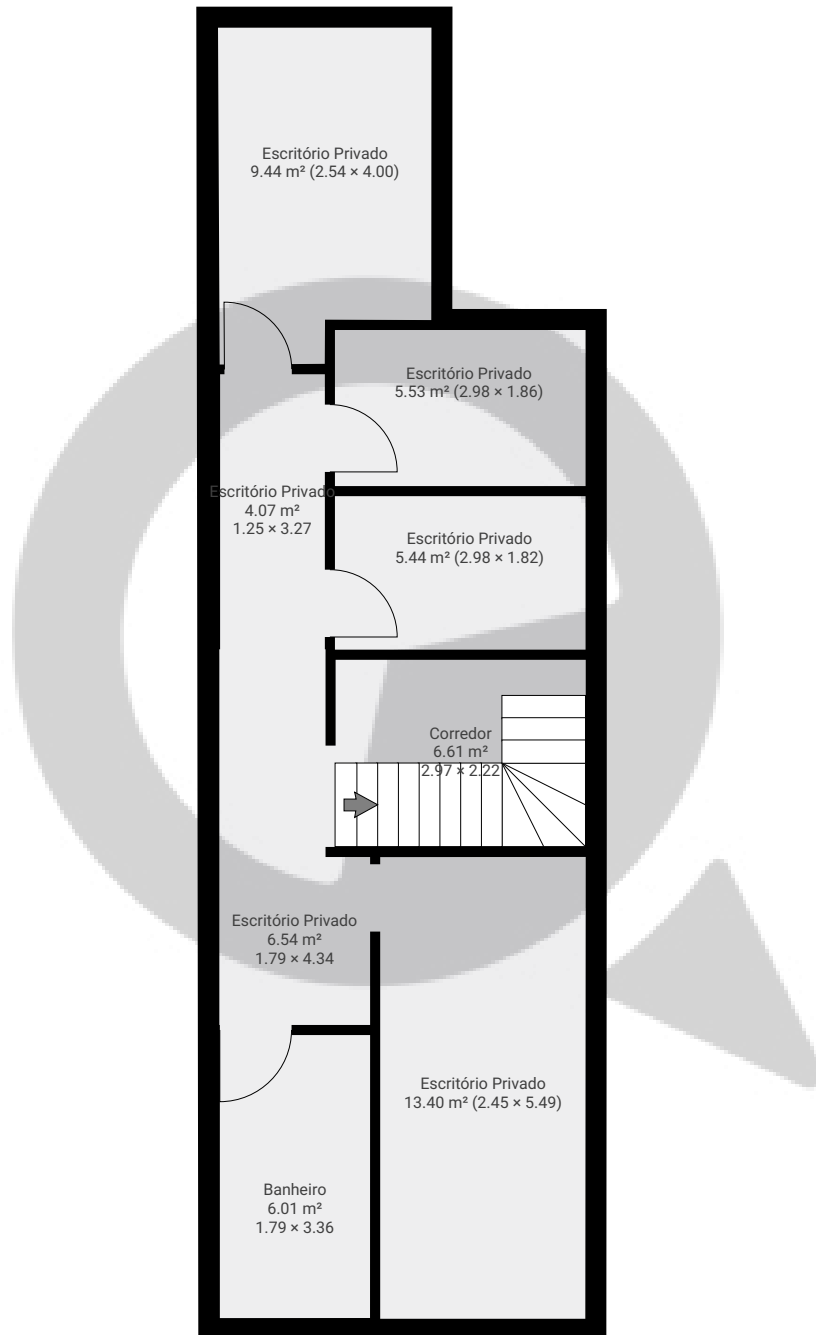

▼ Andar Térreo

ÁREA TOTAL: 82.64 m<sup>2</sup> · ÁREA DE MORADIA: 82.64 m<sup>2</sup> · CÔMODOS: 8

ESTA PLANTA É FORNECIDA SEM QUALQUER TIPO DE GARANTIA E PRECISÃO DE MEDIDAS.

Page 1/2

▼ 1º Piso

ÁREA TOTAL: 57.00 m<sup>2</sup> · ÁREA DE MORADIA: 57.00 m<sup>2</sup> · CÔMODOS: 8

ESTA PLANTA É FORNECIDA SEM QUALQUER TIPO DE GARANTIA E PRECISÃO DE MEDIDAS.

Page 2/2