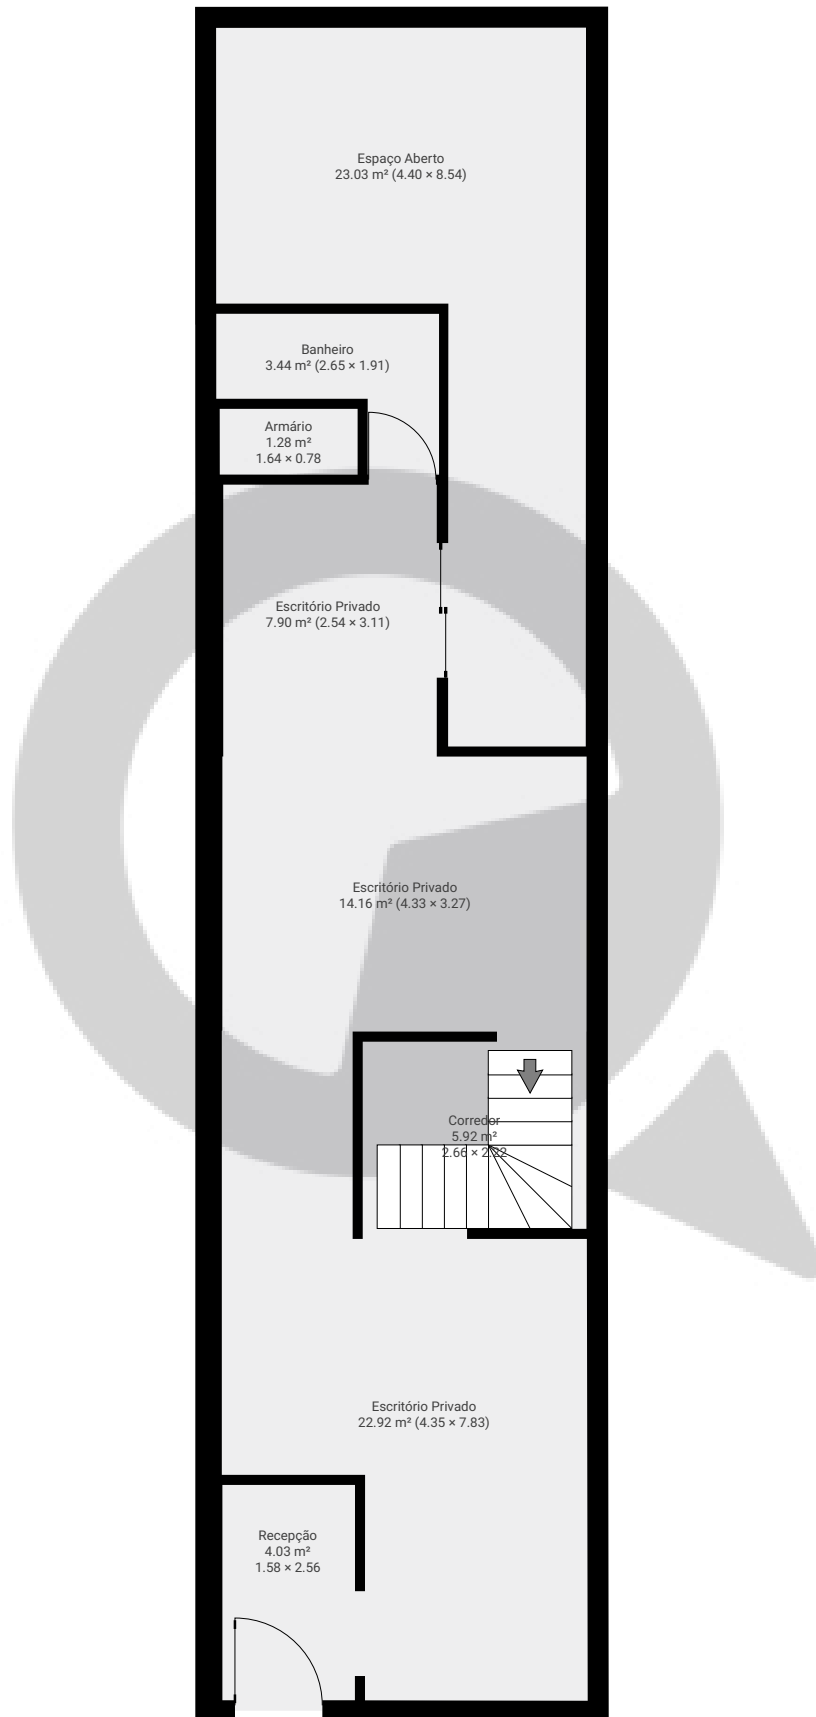

▼ Andar Térreo

ÁREA TOTAL: 82.64 m<sup>2</sup> · ÁREA DE MORADIA: 82.64 m<sup>2</sup> · CÔMODOS: 8

ESTA PLANTA É FORNECIDA SEM QUALQUER TIPO DE GARANTIA E PRECISÃO DE MEDIDAS.

Page 1/2

▼ 1º Piso

ÁREA TOTAL: 57.00 m<sup>2</sup> · ÁREA DE MORADIA: 57.00 m<sup>2</sup> · CÔMODOS: 8

ESTA PLANTA É FORNECIDA SEM QUALQUER TIPO DE GARANTIA E PRECISÃO DE MEDIDAS.

Page 2/2