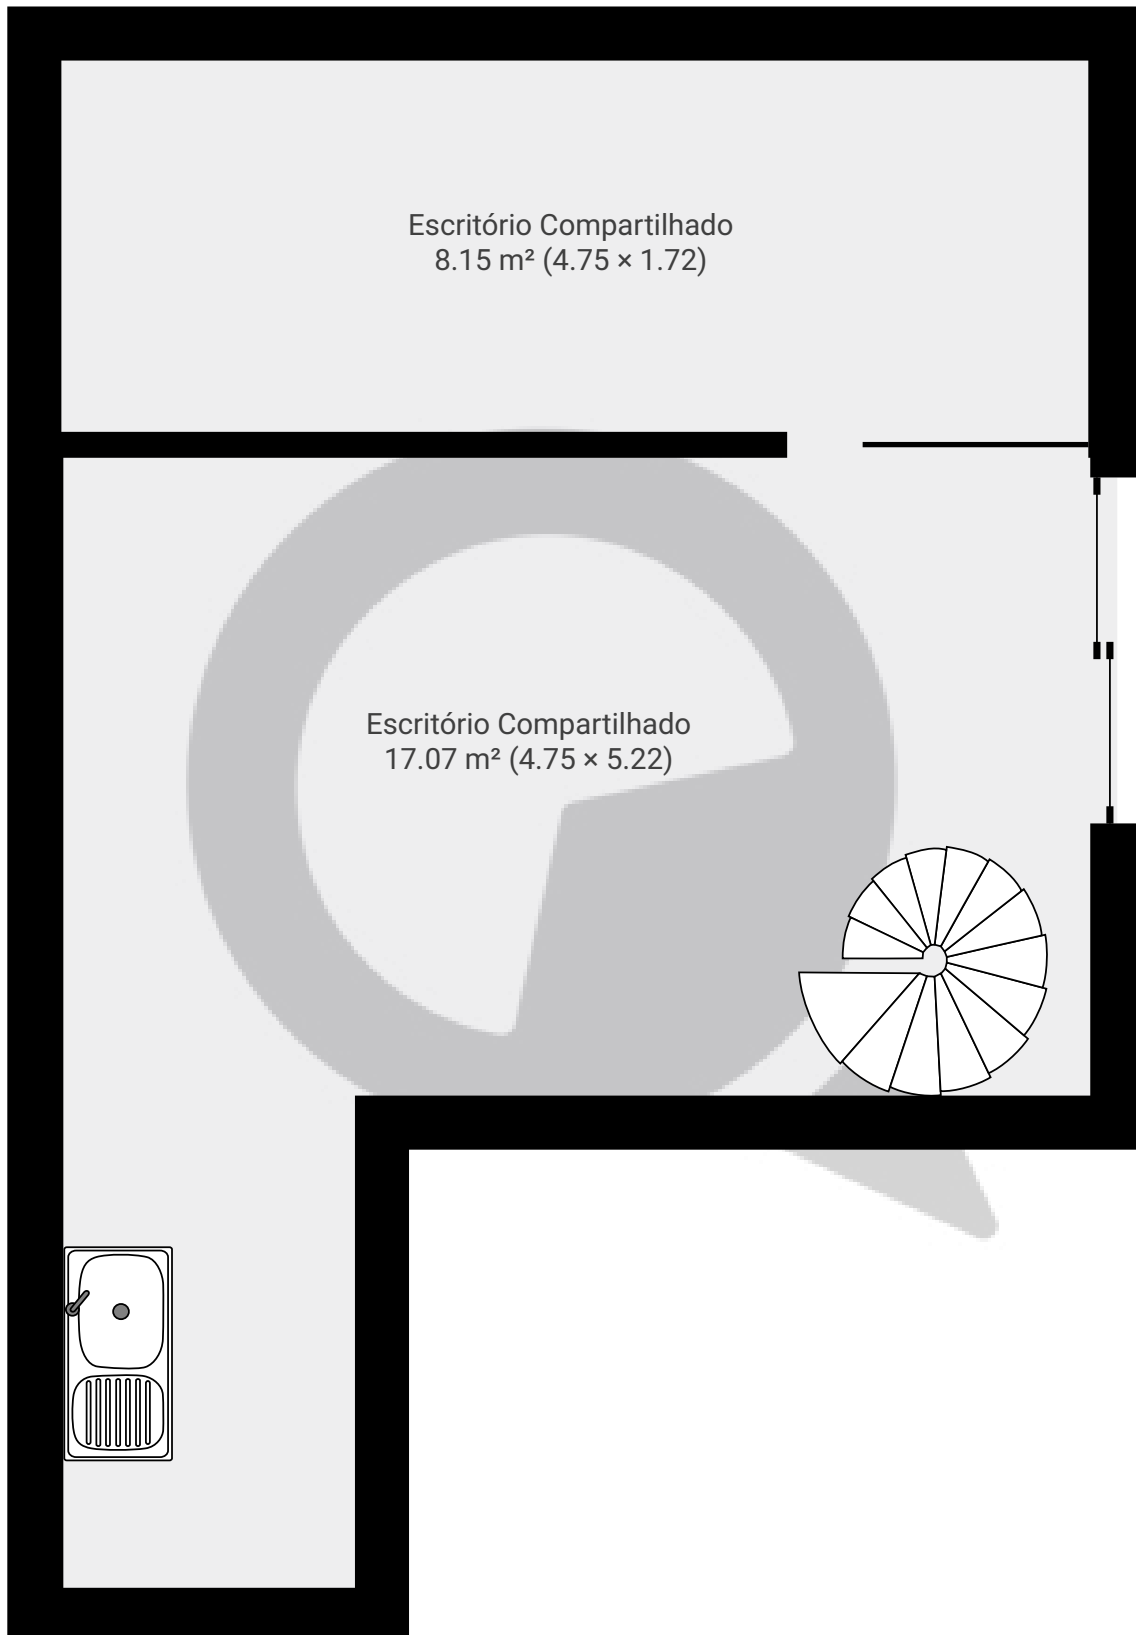

▼ Andar Térreo

ÁREA TOTAL: 25.21 m<sup>2</sup> · ÁREA DE MORADIA: 25.21 m<sup>2</sup> · CÔMODOS: 2

ESTA PLANTA É FORNECIDA SEM QUALQUER TIPO DE GARANTIA E PRECISÃO DE MEDIDAS.

1:35

Page 1/2

▼ 1º Piso

ÁREA TOTAL: 24.50 m<sup>2</sup> · ÁREA DE MORADIA: 24.50 m<sup>2</sup> · CÔMODOS: 1

ESTA PLANTA É FORNECIDA SEM QUALQUER TIPO DE GARANTIA E PRECISÃO DE MEDIDAS.

0.0 0.5 1.0 1.5m  
1:35

Page 2/2