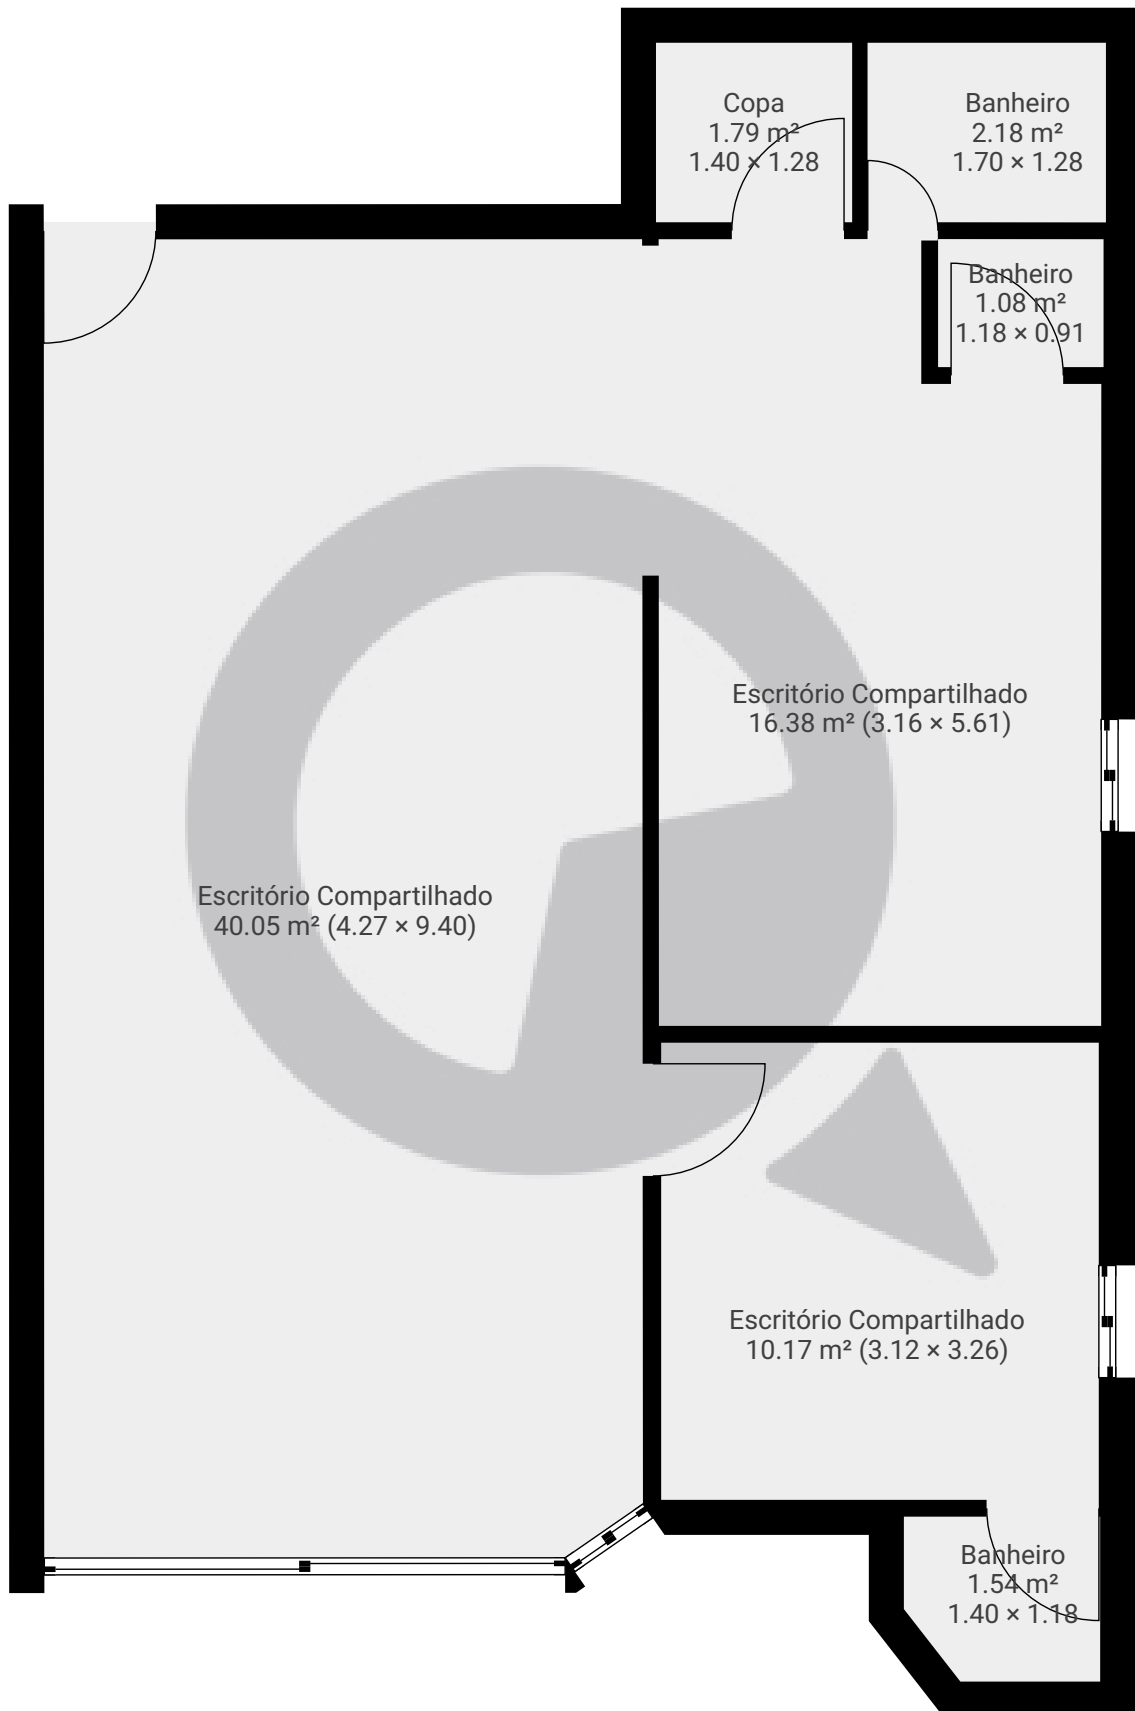

▼ 6º Piso

ÁREA TOTAL: 73.16 m² • ÁREA DE MORADIA: 73.16 m² • CÔMODOS: 7

ESTA PLANTA É FORNECIDA SEM QUALQUER TIPO DE GARANTIA E PRECISÃO DE MEDIDAS.

0.0 0.5 1.0 1.5 2.0 2.5m
1:54

Page 1/1