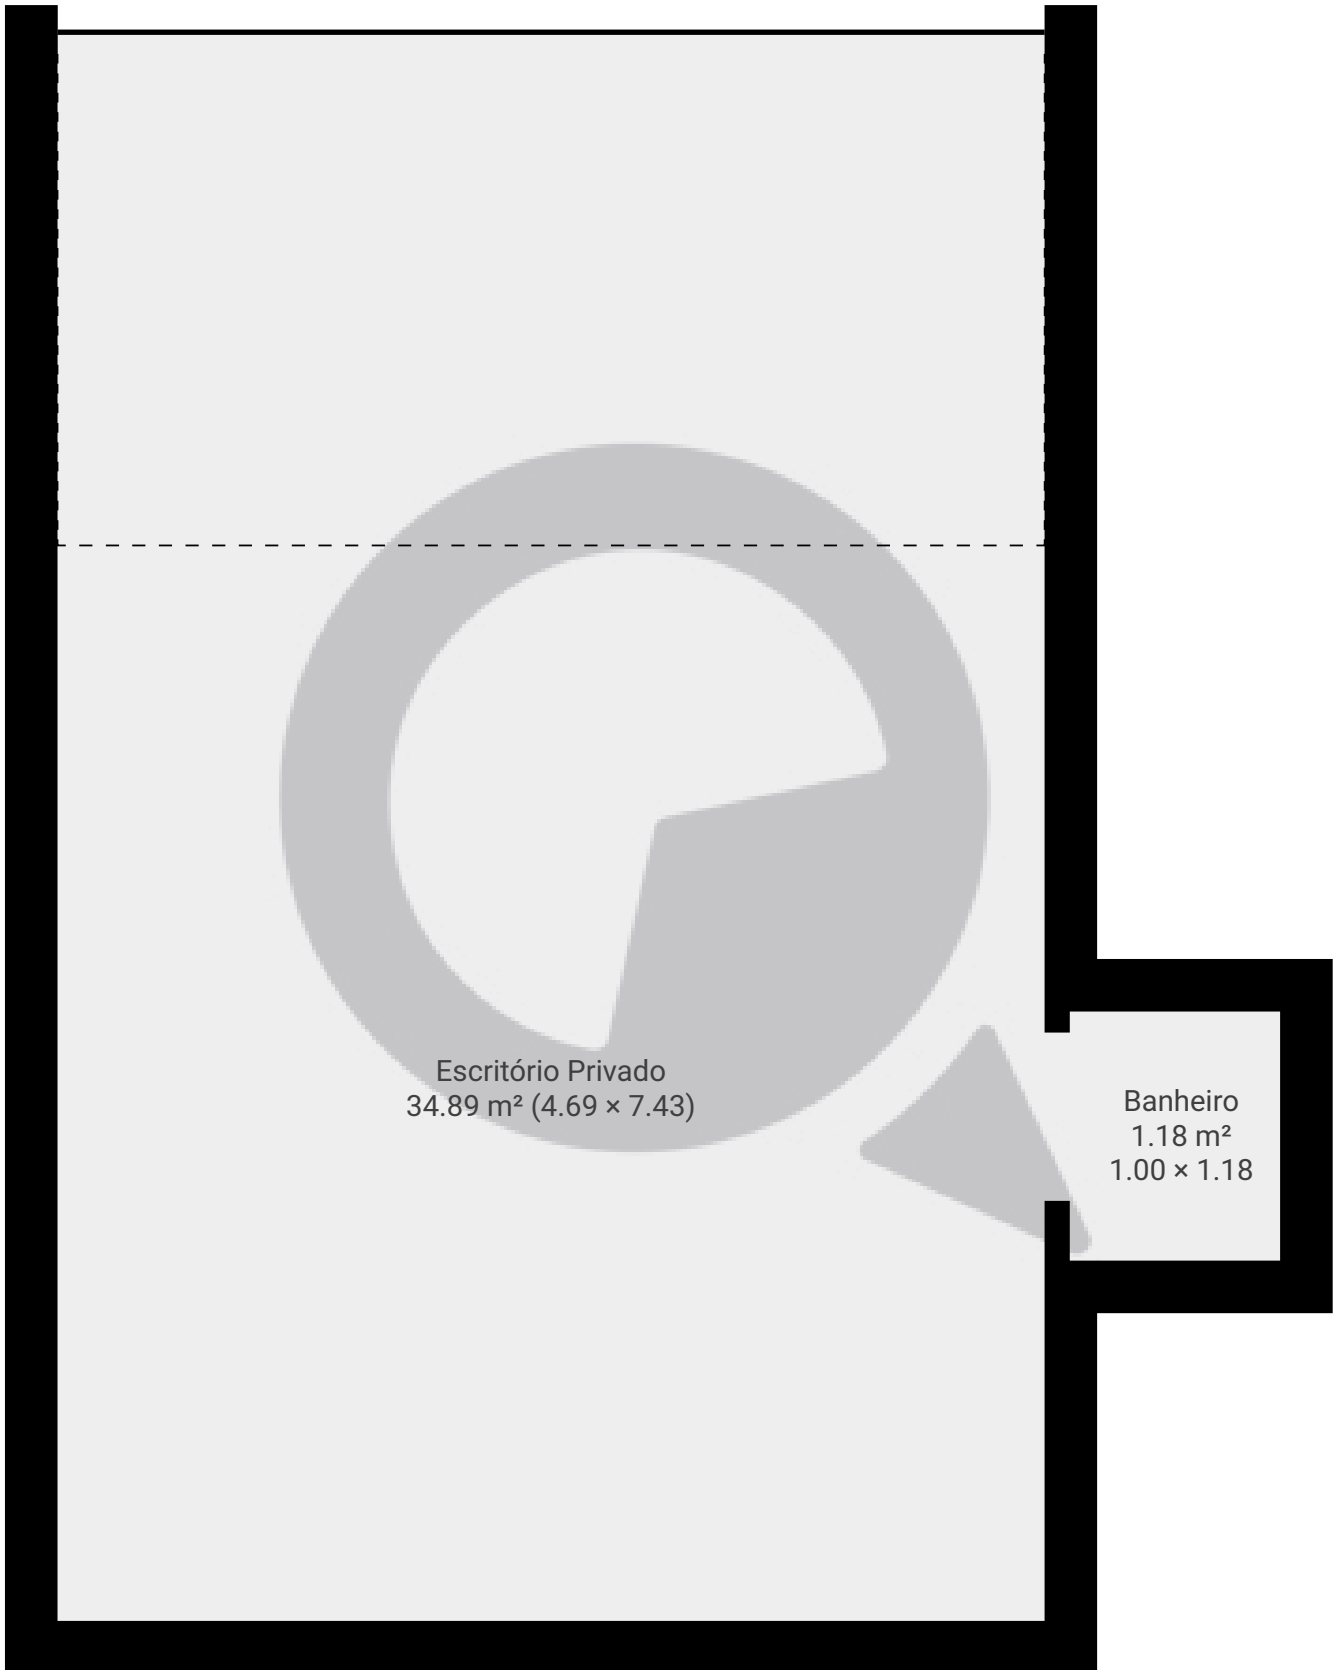

▼ Andar Térreo

ÁREA TOTAL: 36.05 m² · ÁREA DE MORADIA: 36.05 m² · CÔMODOS: 2

ESTA PLANTA É FORNECIDA SEM QUALQUER TIPO DE GARANTIA E PRECISÃO DE MEDIDAS.

0.0 0.5 1.0 1.5m
1:36

Page 1/1