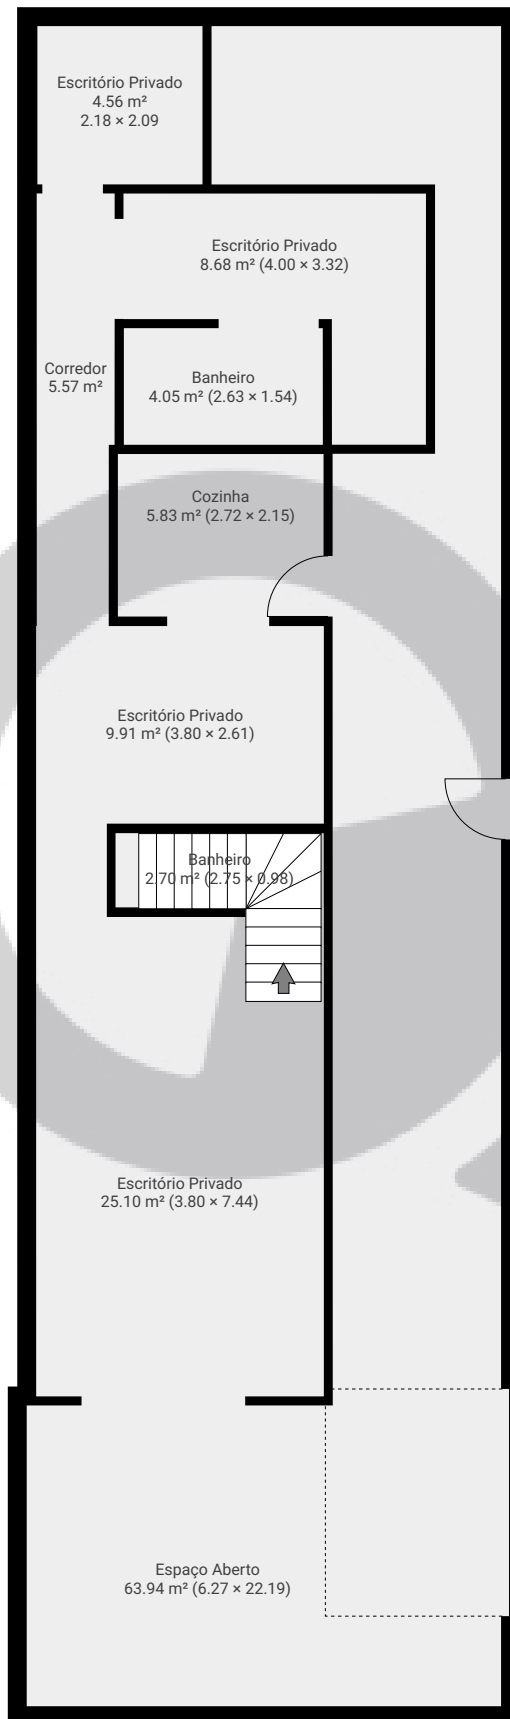

## ▼ Andar Térreo

ÁREA TOTAL: 130.28 m<sup>2</sup> · ÁREA DE MORADIA: 130.28 m<sup>2</sup> · CÔMODOS: 9

ESTA PLANTA É FORNECIDA SEM QUALQUER TIPO DE GARANTIA E PRECISÃO DE MEDIDAS.

▼ 1º Piso

ÁREA TOTAL: 56.39 m<sup>2</sup> · ÁREA DE MORADIA: 56.39 m<sup>2</sup> · CÔMODOS: 7