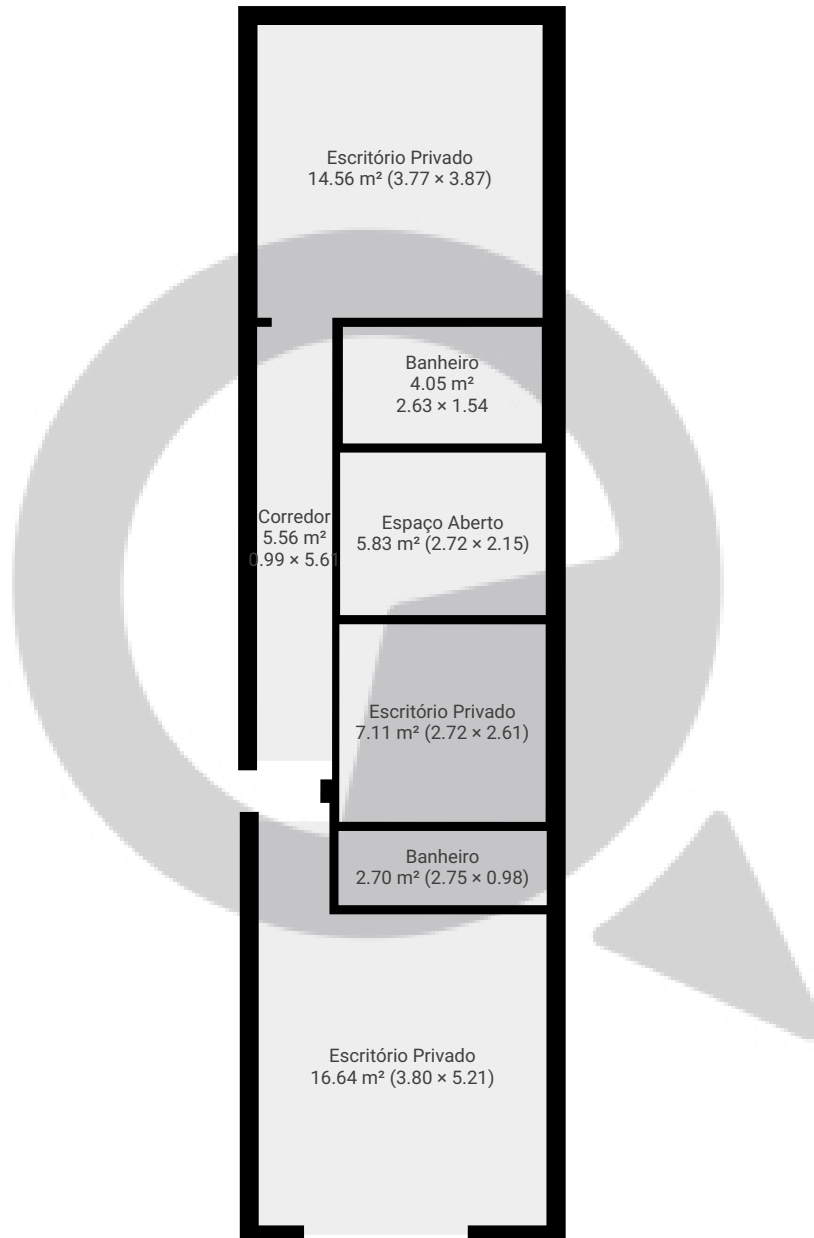

## ▼ Andar Térreo

ÁREA TOTAL: 130.28 m<sup>2</sup> · ÁREA DE MORADIA: 130.28 m<sup>2</sup> · CÔMODOS: 9

ESTA PLANTA É FORNECIDA SEM QUALQUER TIPO DE GARANTIA E PRECISÃO DE MEDIDAS.

▼ 1º Piso

ÁREA TOTAL: 56.39 m<sup>2</sup> · ÁREA DE MORADIA: 56.39 m<sup>2</sup> · CÔMODOS: 7

ESTA PLANTA É FORNECIDA SEM QUALQUER TIPO DE GARANTIA E PRECISÃO DE MEDIDAS.