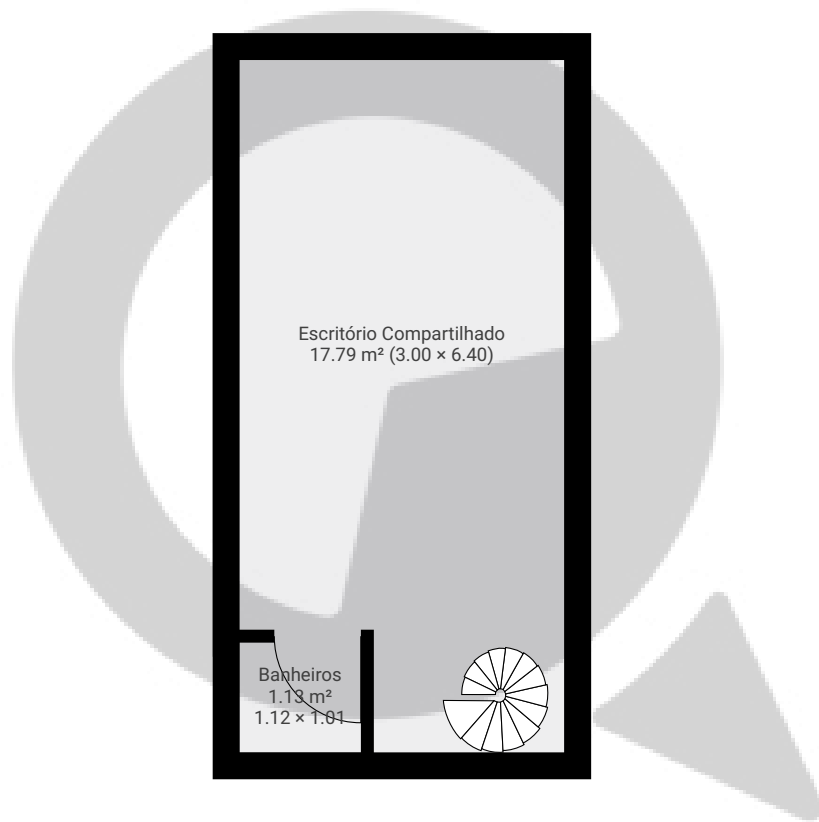

▼ Andar Térreo

ÁREA TOTAL: 84.20 m² · ÁREA DE MORADIA: 84.20 m² · CÔMODOS: 3

ESTA PLANTA É FORNECIDA SEM QUALQUER TIPO DE GARANTIA E PRECISÃO DE MEDIDAS.

1:70
Page 1/2

Rua Santa Ifigenia 352

ÁREA TOTAL: 103.12 m² • ÁREA DE MORADIA: 103.12 m² • PISOS: 2 • CÔMODOS: 5

▼ 1º Piso

ÁREA TOTAL: 18.93 m² • ÁREA DE MORADIA: 18.93 m² • CÔMODOS: 2

ESTA PLANTA É FORNECIDA SEM QUALQUER TIPO DE GARANTIA E PRECISÃO DE MEDIDAS.

0 1 2 3m
1:70

Page 2/2