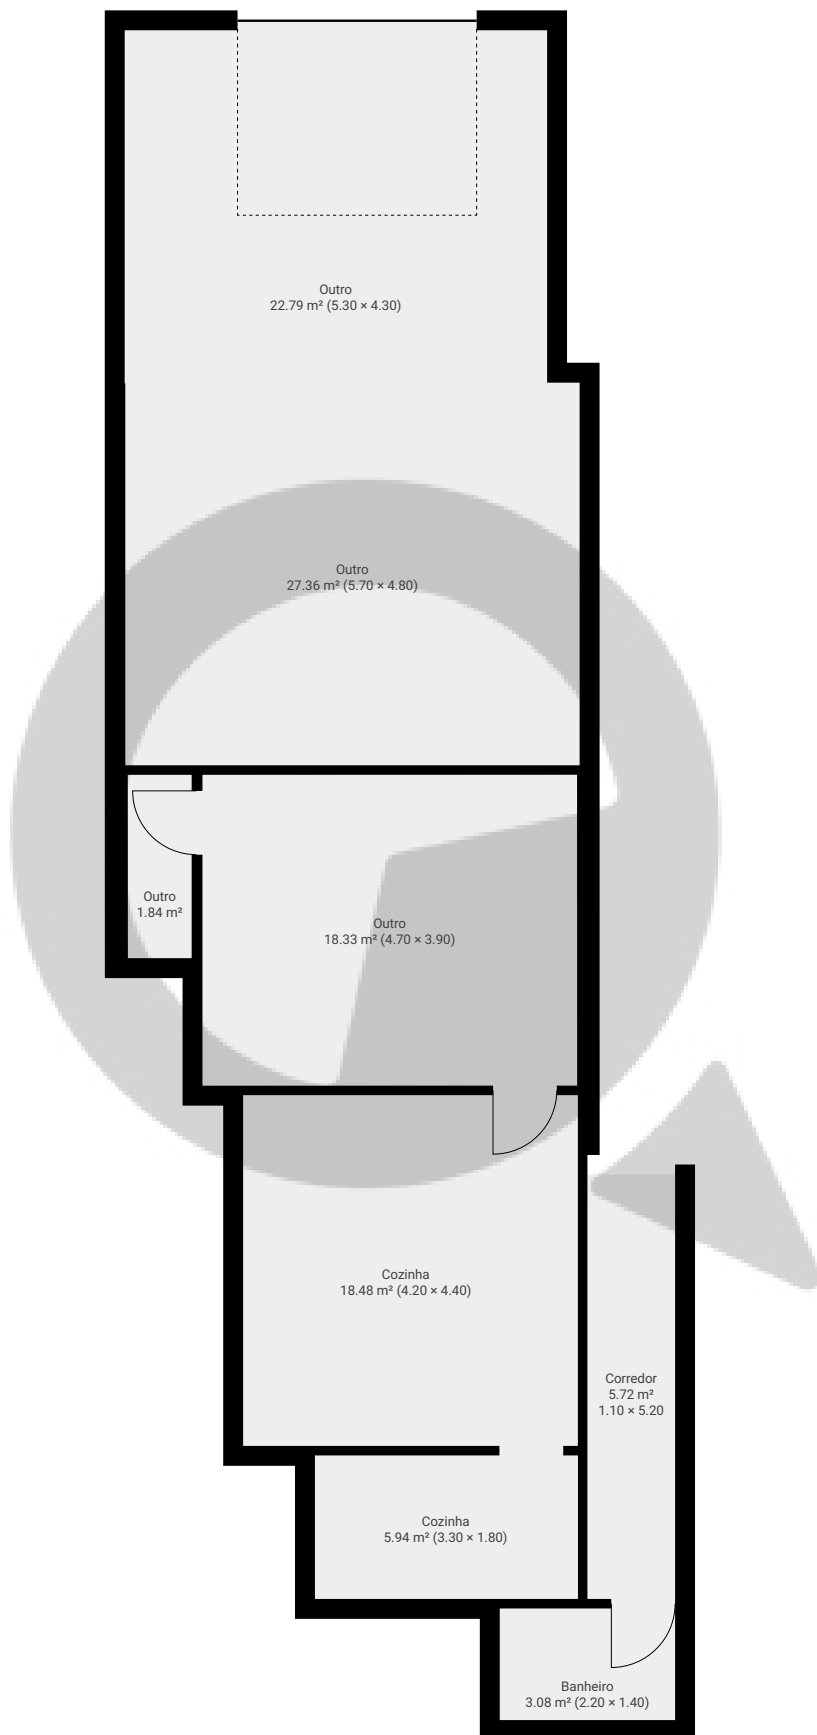

▼ Andar Térreo

ÁREA TOTAL: 103.52 m² · ÁREA DE MORADIA: 103.52 m² · CÔMODOS: 8

ESTA PLANTA É FORNECIDA SEM QUALQUER TIPO DE GARANTIA E PRECISÃO DE MEDIDAS.

Page 1/2

▼ 1º Piso

ÁREA TOTAL: 77.92 m² • ÁREA DE MORADIA: 77.92 m² • CÔMODOS: 8

ESTA PLANTA É FORNECIDA SEM QUALQUER TIPO DE GARANTIA E PRECISÃO DE MEDIDAS.

Page 2/2