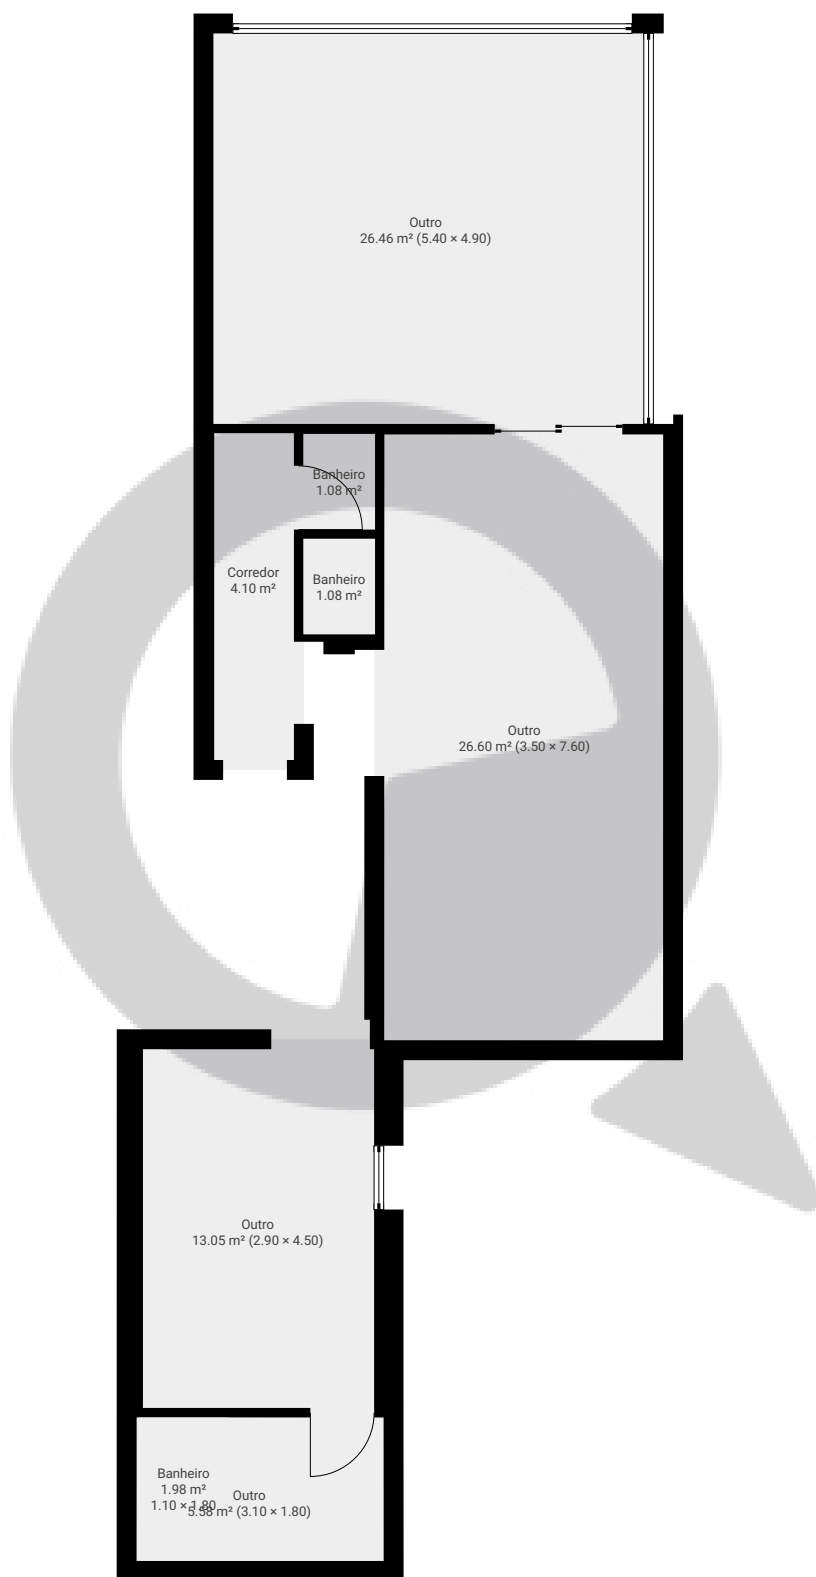

▼ Andar Térreo

ÁREA TOTAL: 103.52 m² · ÁREA DE MORADIA: 103.52 m² · CÔMODOS: 8

ESTA PLANTA É FORNECIDA SEM QUALQUER TIPO DE GARANTIA E PRECISÃO DE MEDIDAS.

Page 1/2

▼ 1º Piso

ÁREA TOTAL: 77.92 m² • ÁREA DE MORADIA: 77.92 m² • CÔMODOS: 8

ESTA PLANTA É FORNECIDA SEM QUALQUER TIPO DE GARANTIA E PRECISÃO DE MEDIDAS.

Page 2/2