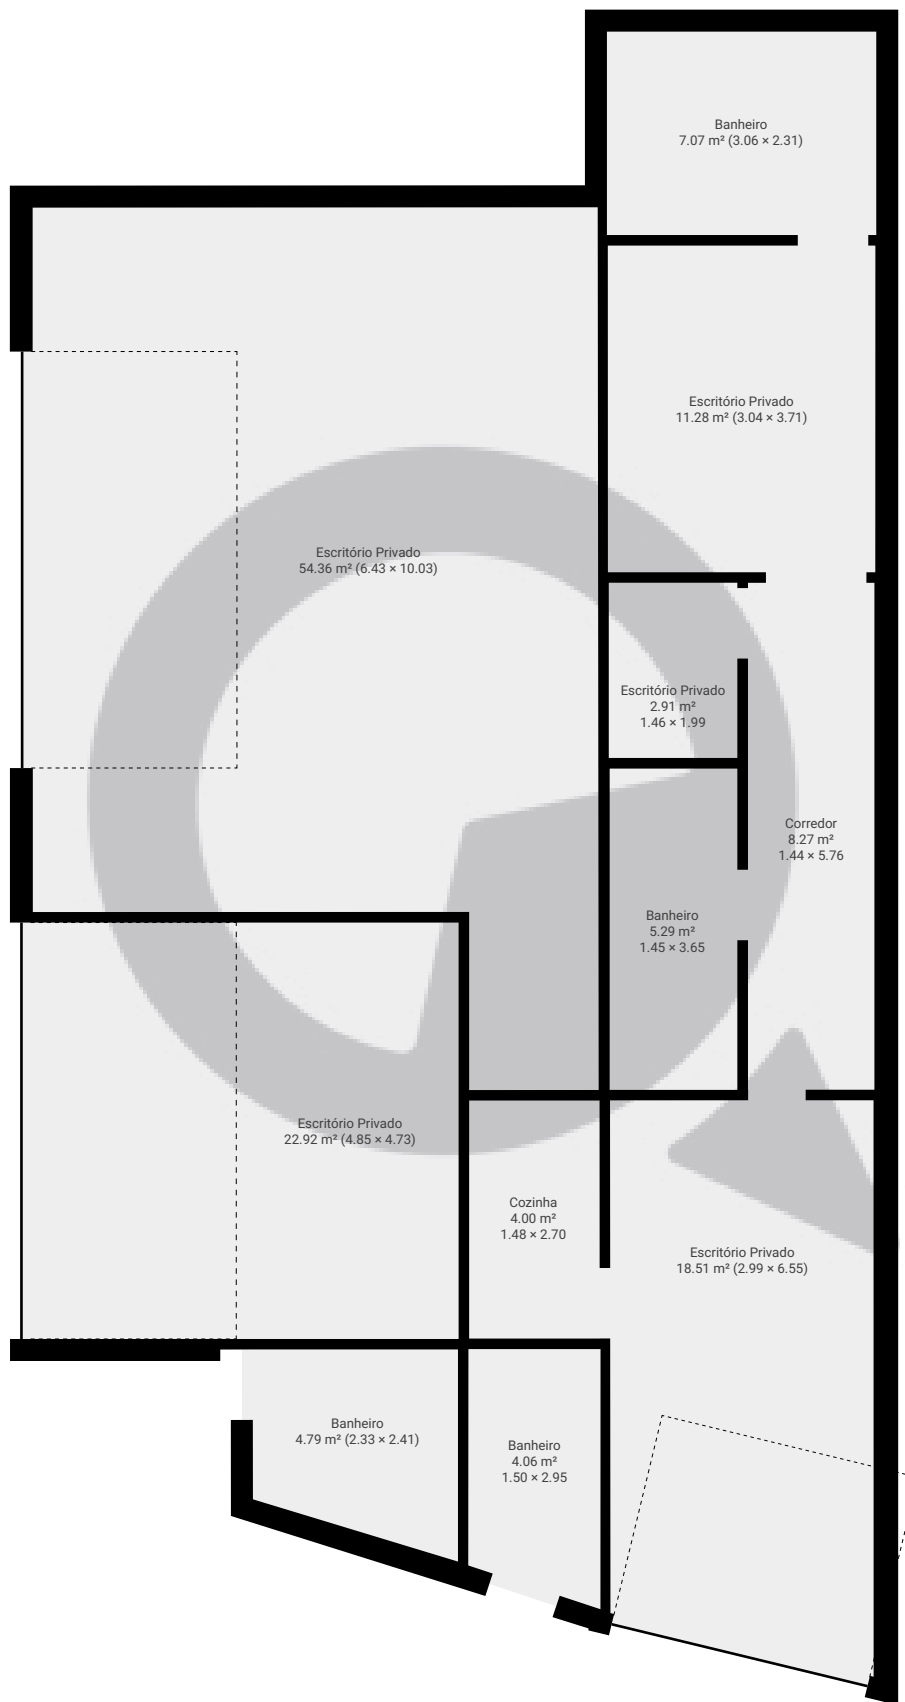

Rua Dona Vitória Speers457

Rua Dona Vitória Speers 457, 03359-000, São Paulo, BR
PISOS: 1 • CÔMODOS: 11

▼ Andar Térreo

CÔMODOS: 11

ESTA PLANTA É FORNECIDA SEM QUALQUER TIPO DE GARANTIA E PRECISÃO DE MEDIDAS.