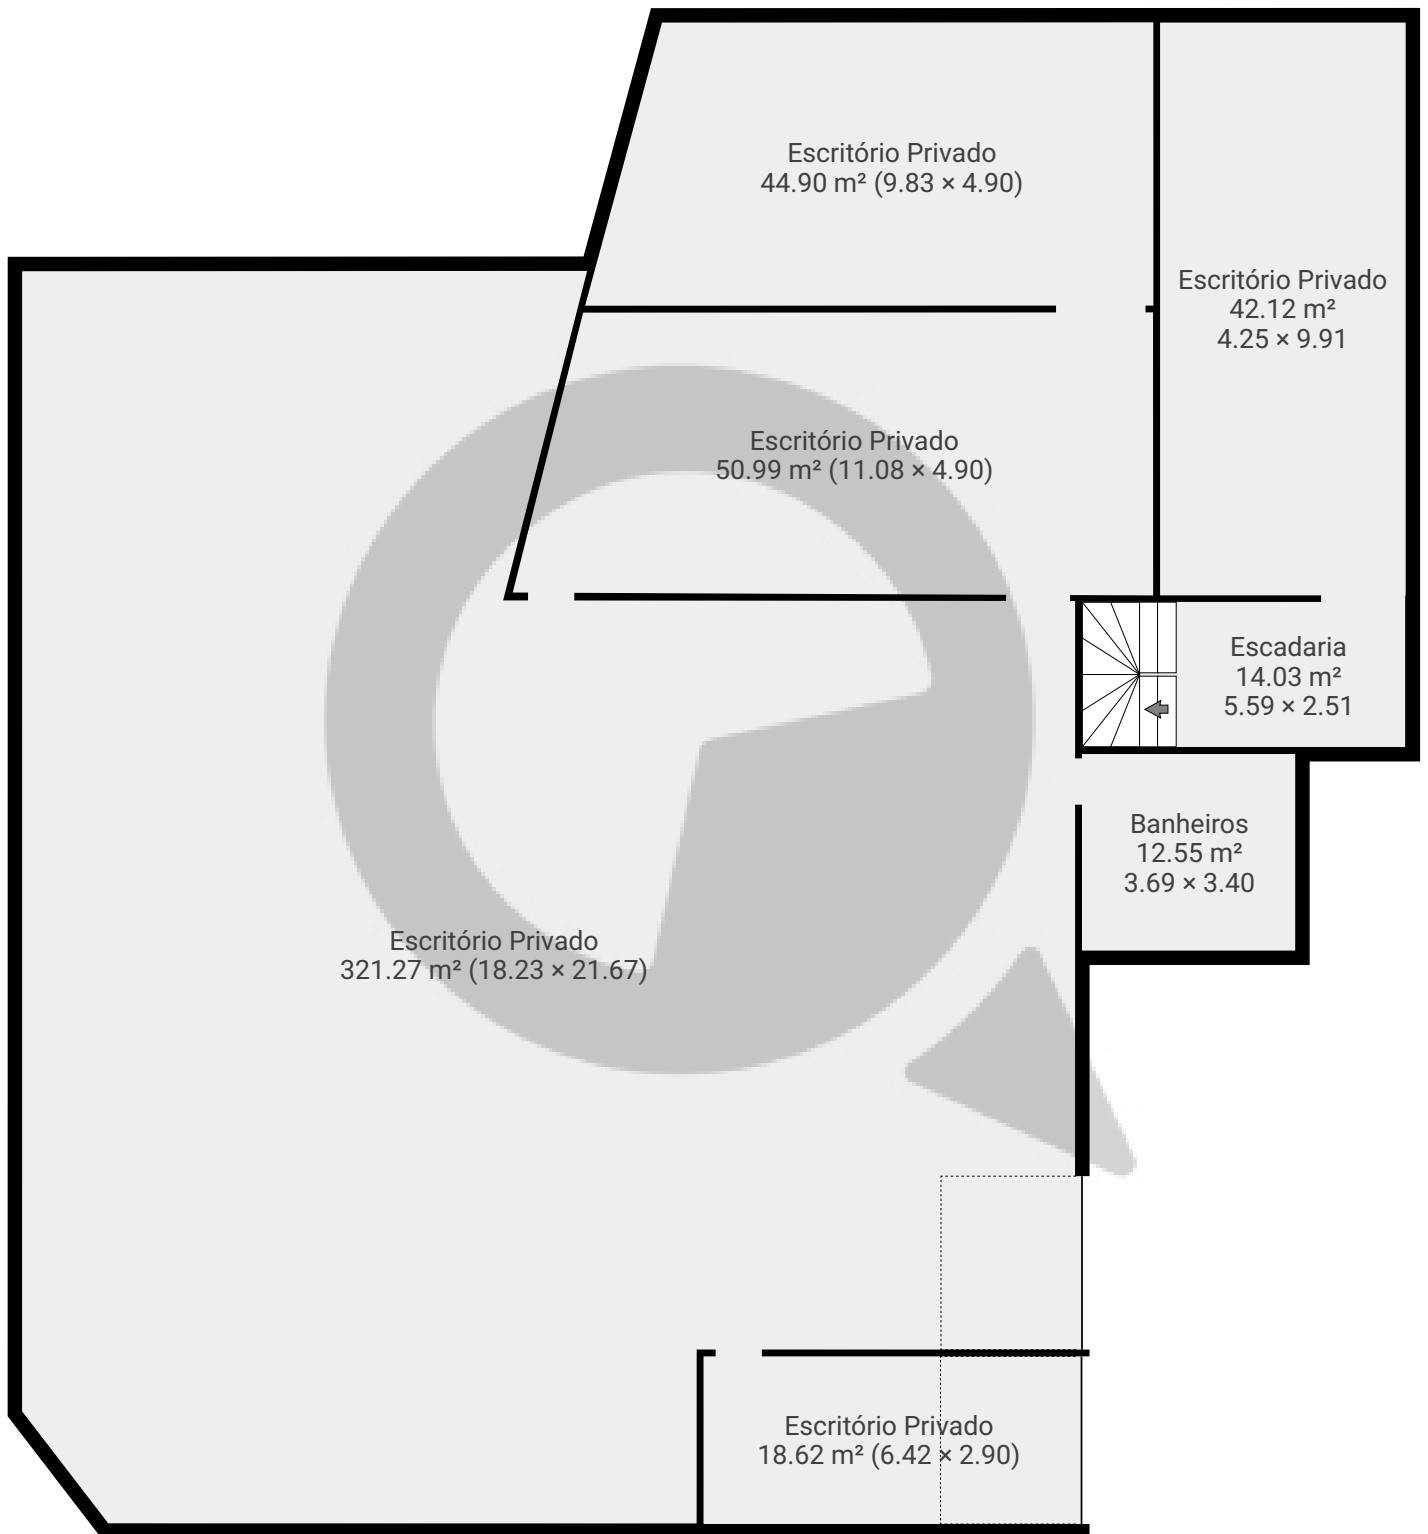

Avenida Sapopemba, nº2892

Avenida Sapopemba 2892, 03345, São Paulo, BR
PISOS: 2 • CÔMODOS: 16

▼ Andar Térreo

CÔMODOS: 7

ESTA PLANTA É FORNECIDA SEM QUALQUER TIPO DE GARANTIA E PRECISÃO DE MEDIDAS.

Avenida Sapopemba, nº2892

Avenida Sapopemba 2892, 03345, São Paulo, BR
PISOS: 2 • CÔMODOS: 16

▼ 1º Piso

CÔMODOS: 9

ESTA PLANTA É FORNECIDA SEM QUALQUER TIPO DE GARANTIA E PRECISÃO DE MEDIDAS.