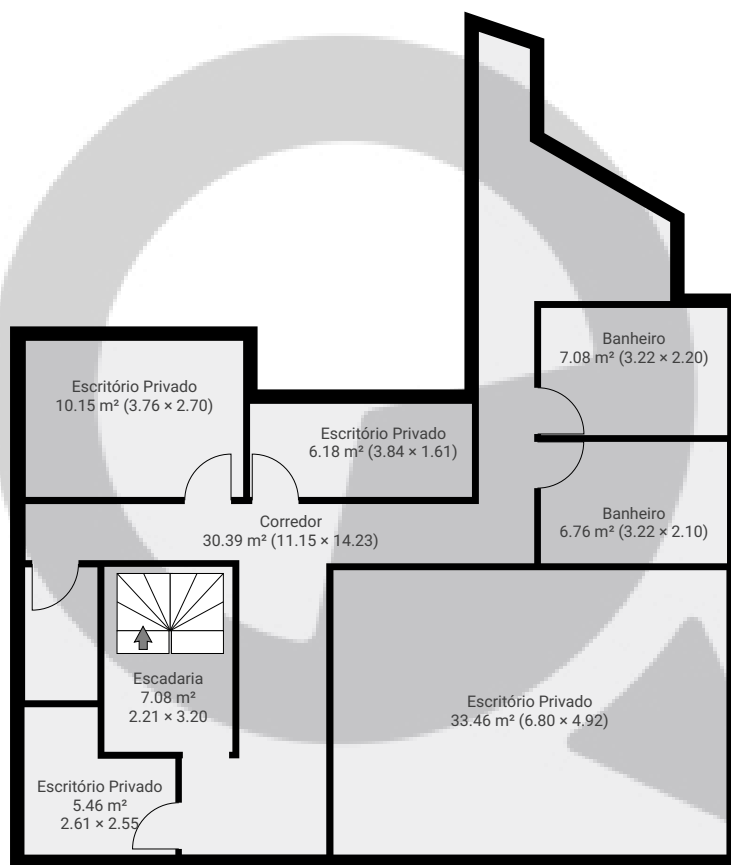

Avenida Sapopemba, nº2892

Avenida Sapopemba 2892, 03345, São Paulo, BR
PISOS: 2 • CÔMODOS: 16

▼ Andar Térreo

CÔMODOS: 7

ESTA PLANTA É FORNECIDA SEM QUALQUER TIPO DE GARANTIA E PRECISÃO DE MEDIDAS.

Avenida Sapopemba, nº2892

Avenida Sapopemba 2892, 03345, São Paulo, BR
PISOS: 2 • CÔMODOS: 16

▼ 1º Piso

CÔMODOS: 9

ESTA PLANTA É FORNECIDA SEM QUALQUER TIPO DE GARANTIA E PRECISÃO DE MEDIDAS.