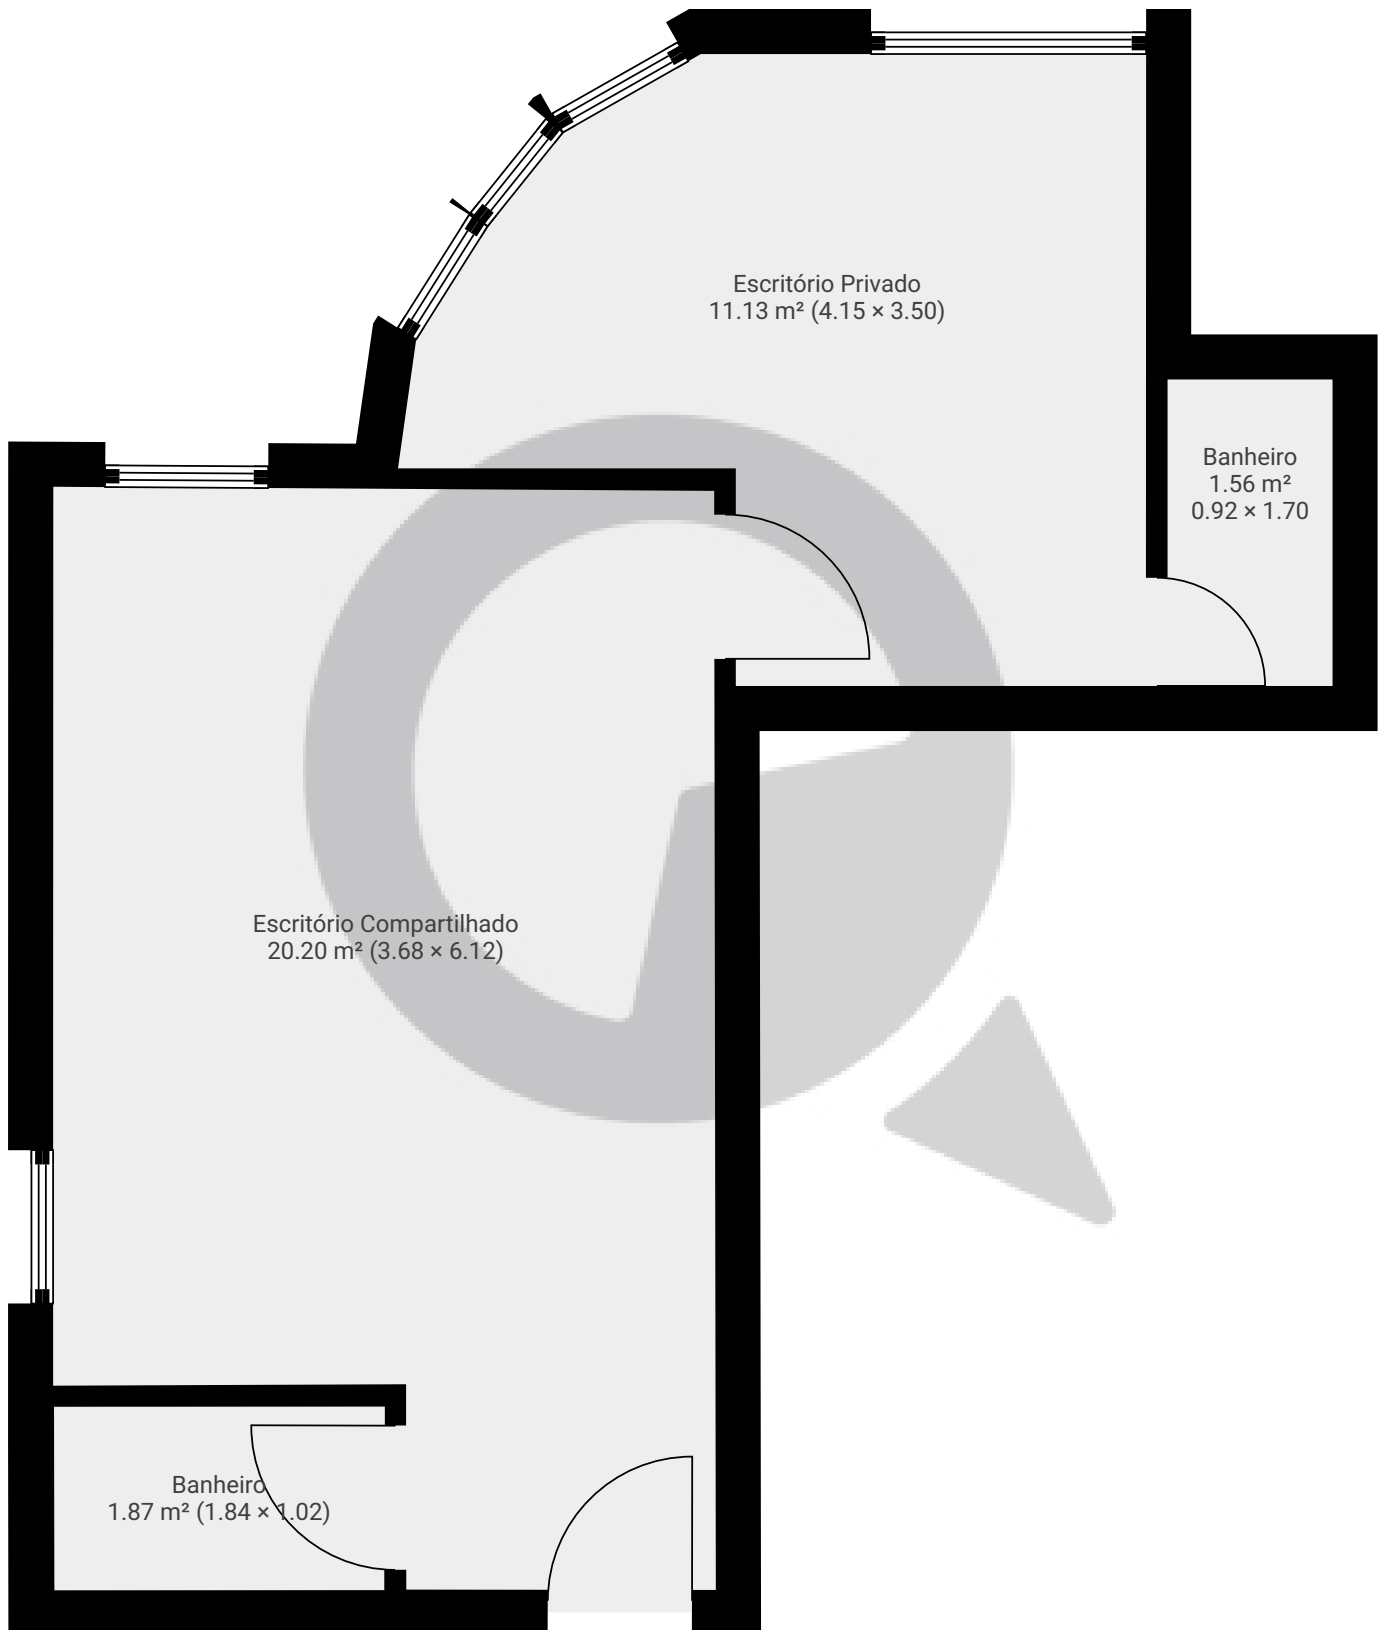

Irai, 79 - cj 113b

Avenida Irai 79, 04082-000 São Paulo, São Paulo, BR
ÁREA TOTAL: 34.73 m² · ÁREA DE MORADIA: 34.73 m² · PISOS: 1 · CÔMODOS: 4

▼ 11º Piso

ÁREA TOTAL: 34.73 m² · ÁREA DE MORADIA: 34.73 m² · CÔMODOS: 4

ESTA PLANTA É FORNECIDA SEM QUALQUER TIPO DE GARANTIA E PRECISÃO DE MEDIDAS.

1:42

Page 1/1