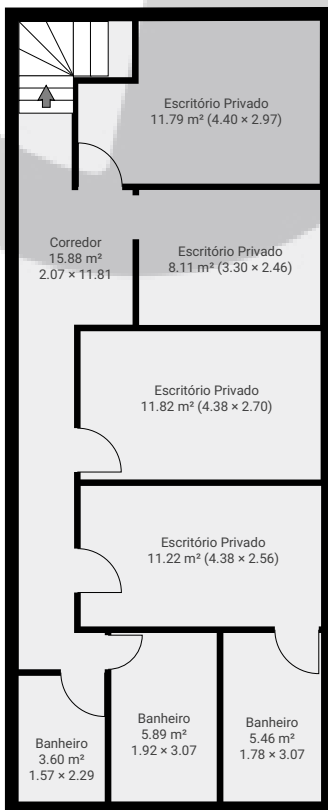

# Rua Isabel Dias63

Rua Isabel Dias 63, 03119-030, São Paulo, BR  
PISOS: 3 • CÔMODOS: 23

## ▼ Andar Térreo

CÔMODOS: 9

ESTA PLANTA É FORNECIDA SEM QUALQUER TIPO DE GARANTIA E PRECISÃO DE MEDIDAS.

## ▼ 1º Piso

CÔMODOS: 12

ESTA PLANTA É FORNECIDA SEM QUALQUER TIPO DE GARANTIA E PRECISÃO DE MEDIDAS.