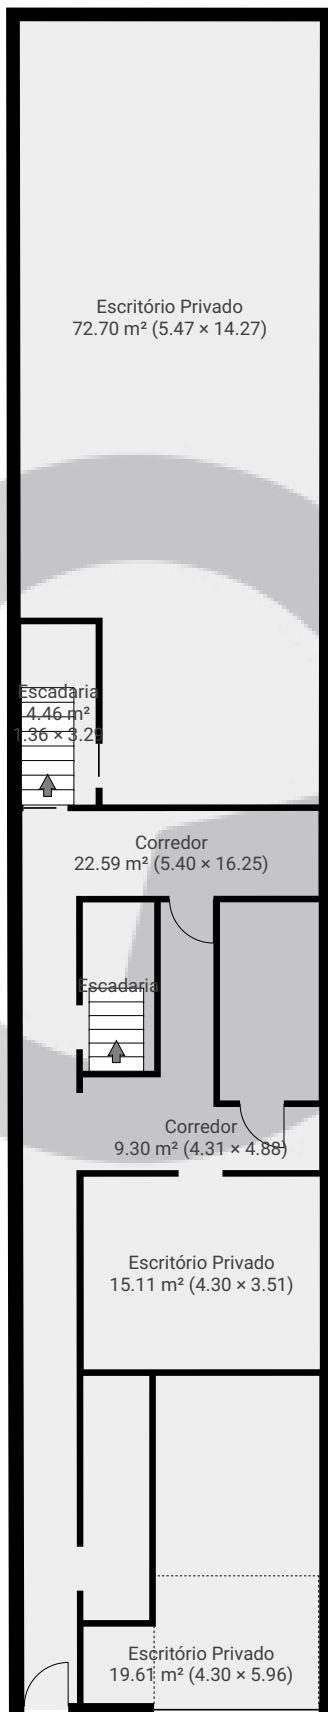

# Rua Isabel Dias63

Rua Isabel Dias 63, 03119-030, São Paulo, BR  
PISOS: 3 • CÔMODOS: 23

## ▼ Andar Térreo

CÔMODOS: 9

ESTA PLANTA É FORNECIDA SEM QUALQUER TIPO DE GARANTIA E PRECISÃO DE MEDIDAS.