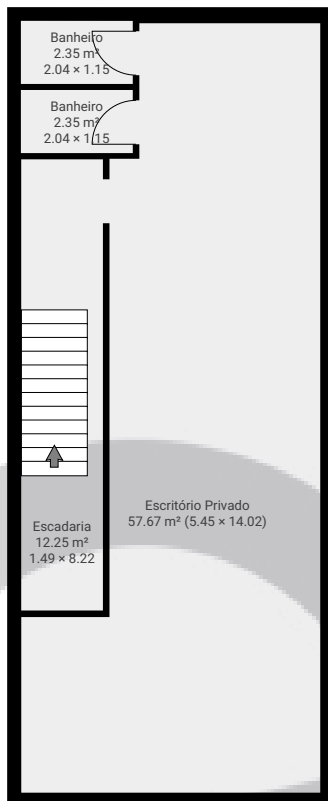

Rua Isabel Dias63

Rua Isabel Dias 63, 03119-030, São Paulo, BR
PISOS: 3 • CÔMODOS: 23

▼ 1º Piso

CÔMODOS: 12

ESTA PLANTA É FORNECIDA SEM QUALQUER TIPO DE GARANTIA E PRECISÃO DE MEDIDAS.