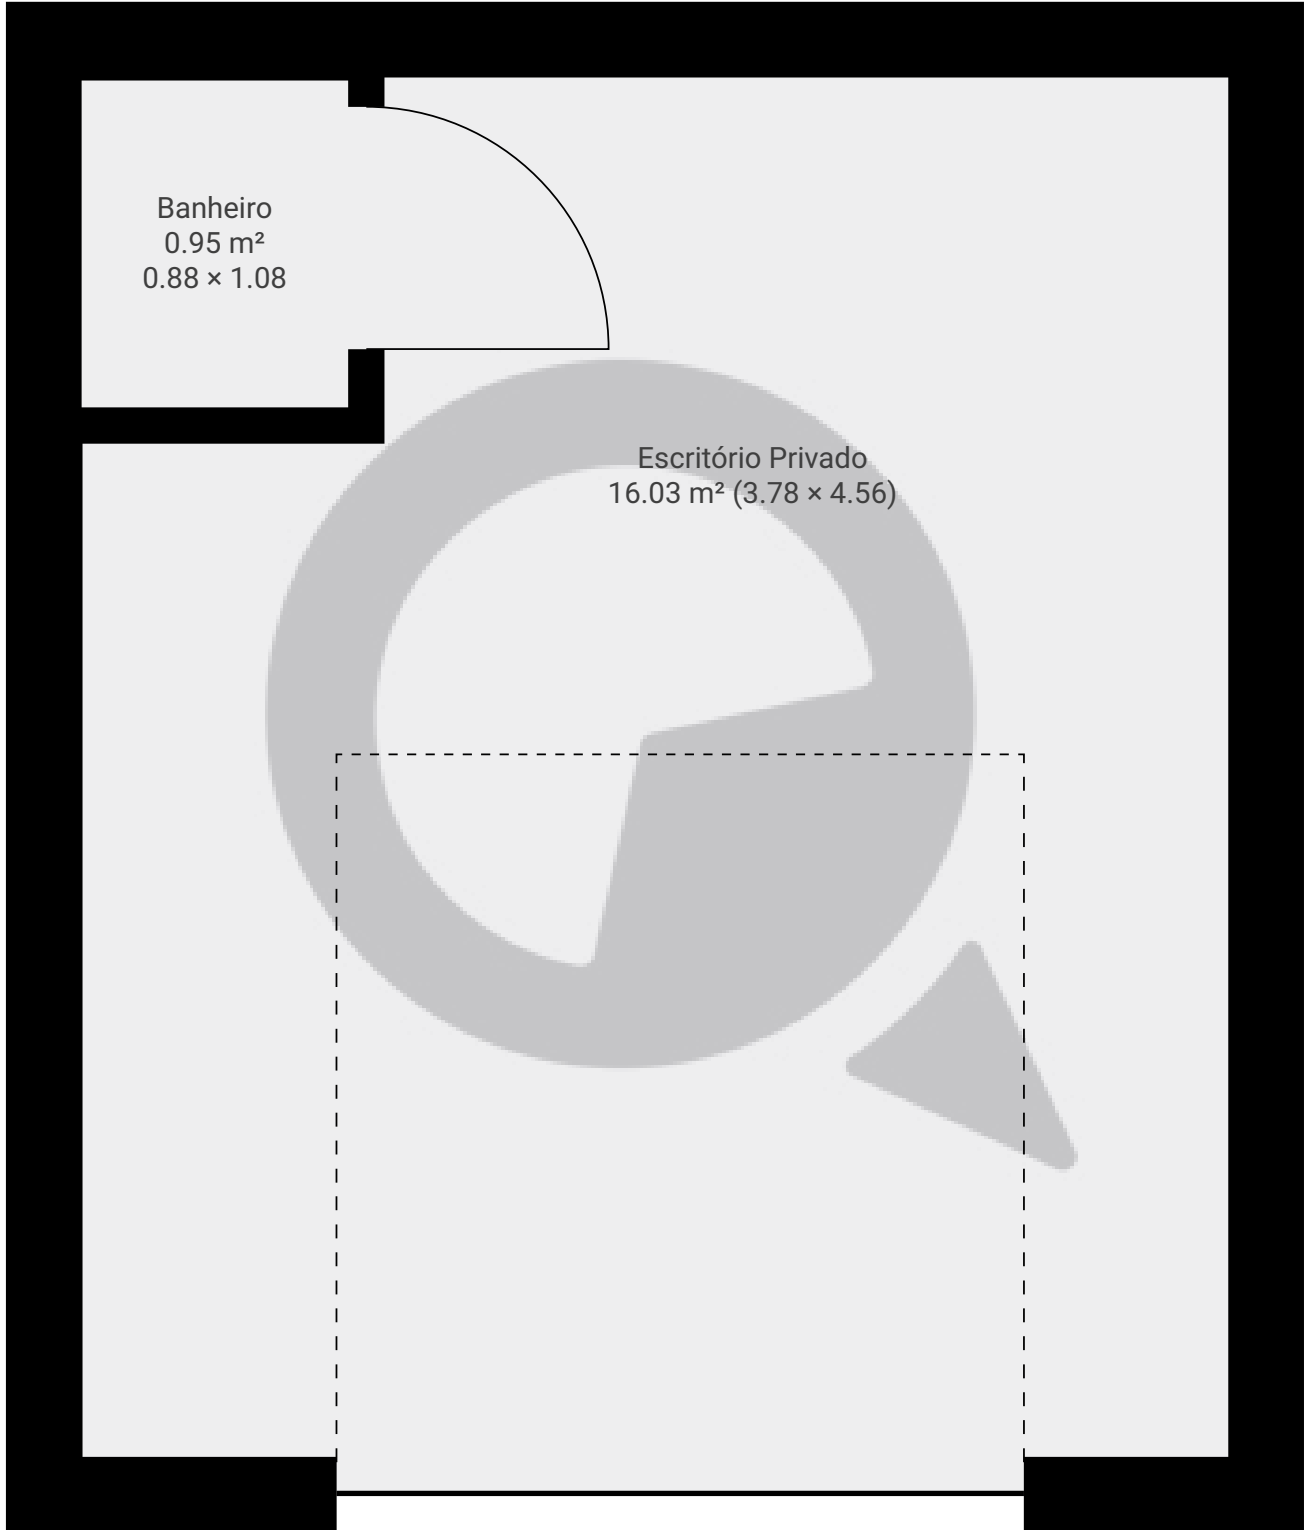

joão collino 61

Rua João Colino 61, 06013-020, São Paulo, BR

ÁREA TOTAL: 16.97 m² • ÁREA DE MORADIA: 16.97 m² • PISOS: 1 • CÔMODOS: 2

 SuaQuadra

▼ Andar Térreo

ÁREA TOTAL: 16.97 m² • ÁREA DE MORADIA: 16.97 m² • CÔMODOS: 2

ESTA PLANTA É FORNECIDA SEM QUALQUER TIPO DE GARANTIA E PRECISÃO DE MEDIDAS.

0.0 0.2 0.5 0.8 1.0m
1:25

Page 1/1