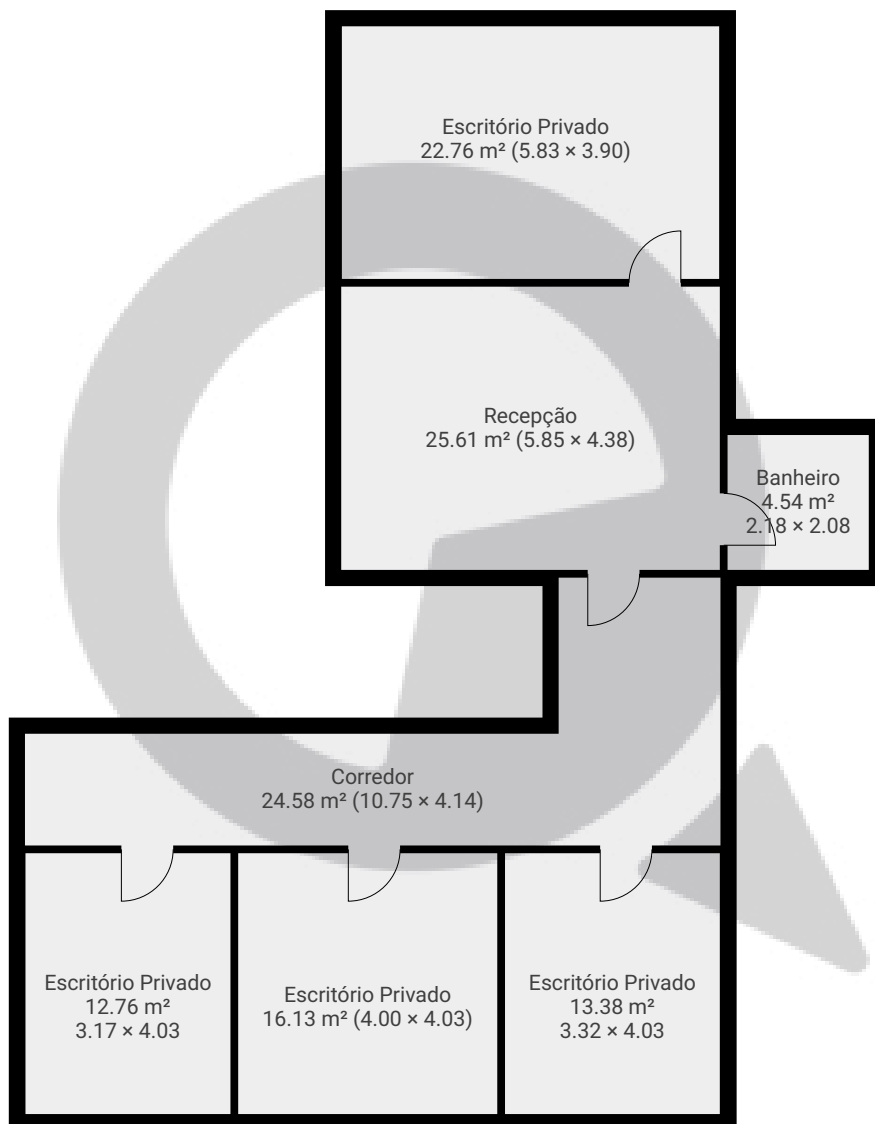

Meu novo projeto

Rua João Colino 18, 06013-020, São Paulo, BR
PISOS: 2 • CÔMODOS: 15

SuaQuadra

▼ 1º Piso

CÔMODOS: 7

ESTA PLANTA É FORNECIDA SEM QUALQUER TIPO DE GARANTIA E PRECISÃO DE MEDIDAS.

0 1 2 3 4 5m
1:117
Page 2/2