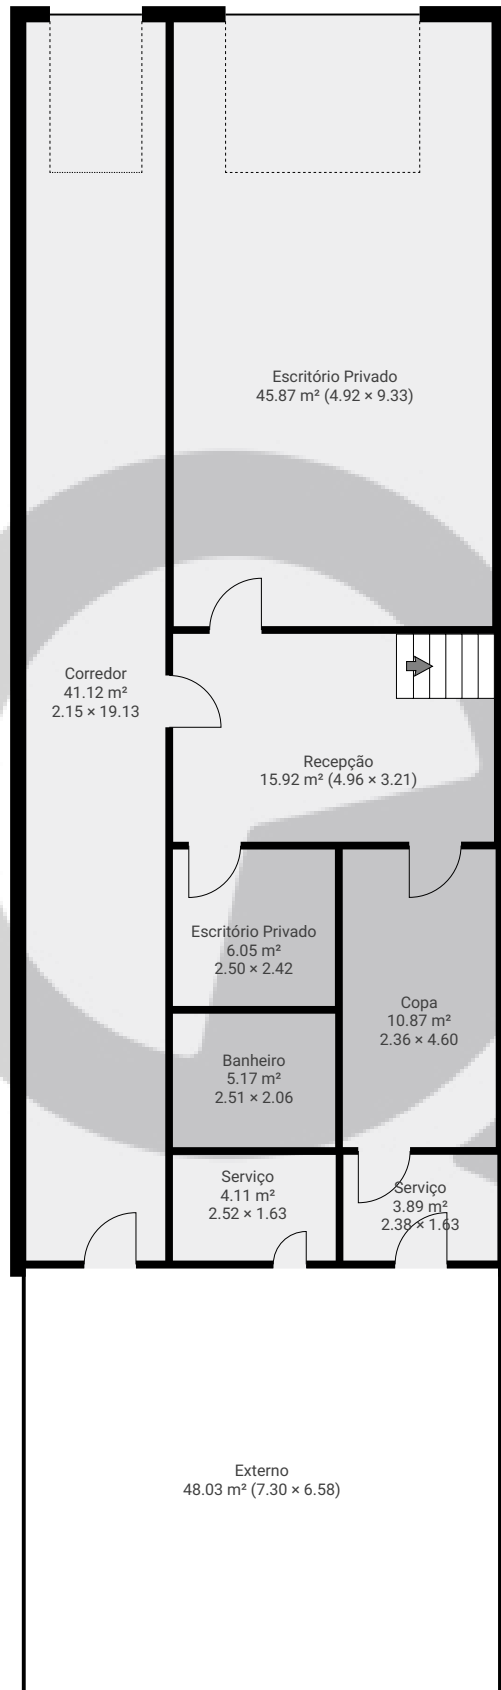

# Meu novo projeto

Rua João Colino 18, 06013-020, São Paulo, BR  
PISOS: 2 • CÔMODOS: 15

## ▼ Andar Térreo

CÔMODOS: 8

ESTA PLANTA É FORNECIDA SEM QUALQUER TIPO DE GARANTIA E PRECISÃO DE MEDIDAS.

# Meu novo projeto

Rua João Colino 18, 06013-020, São Paulo, BR  
PISOS: 2 • CÔMODOS: 15

 SuaQuadra