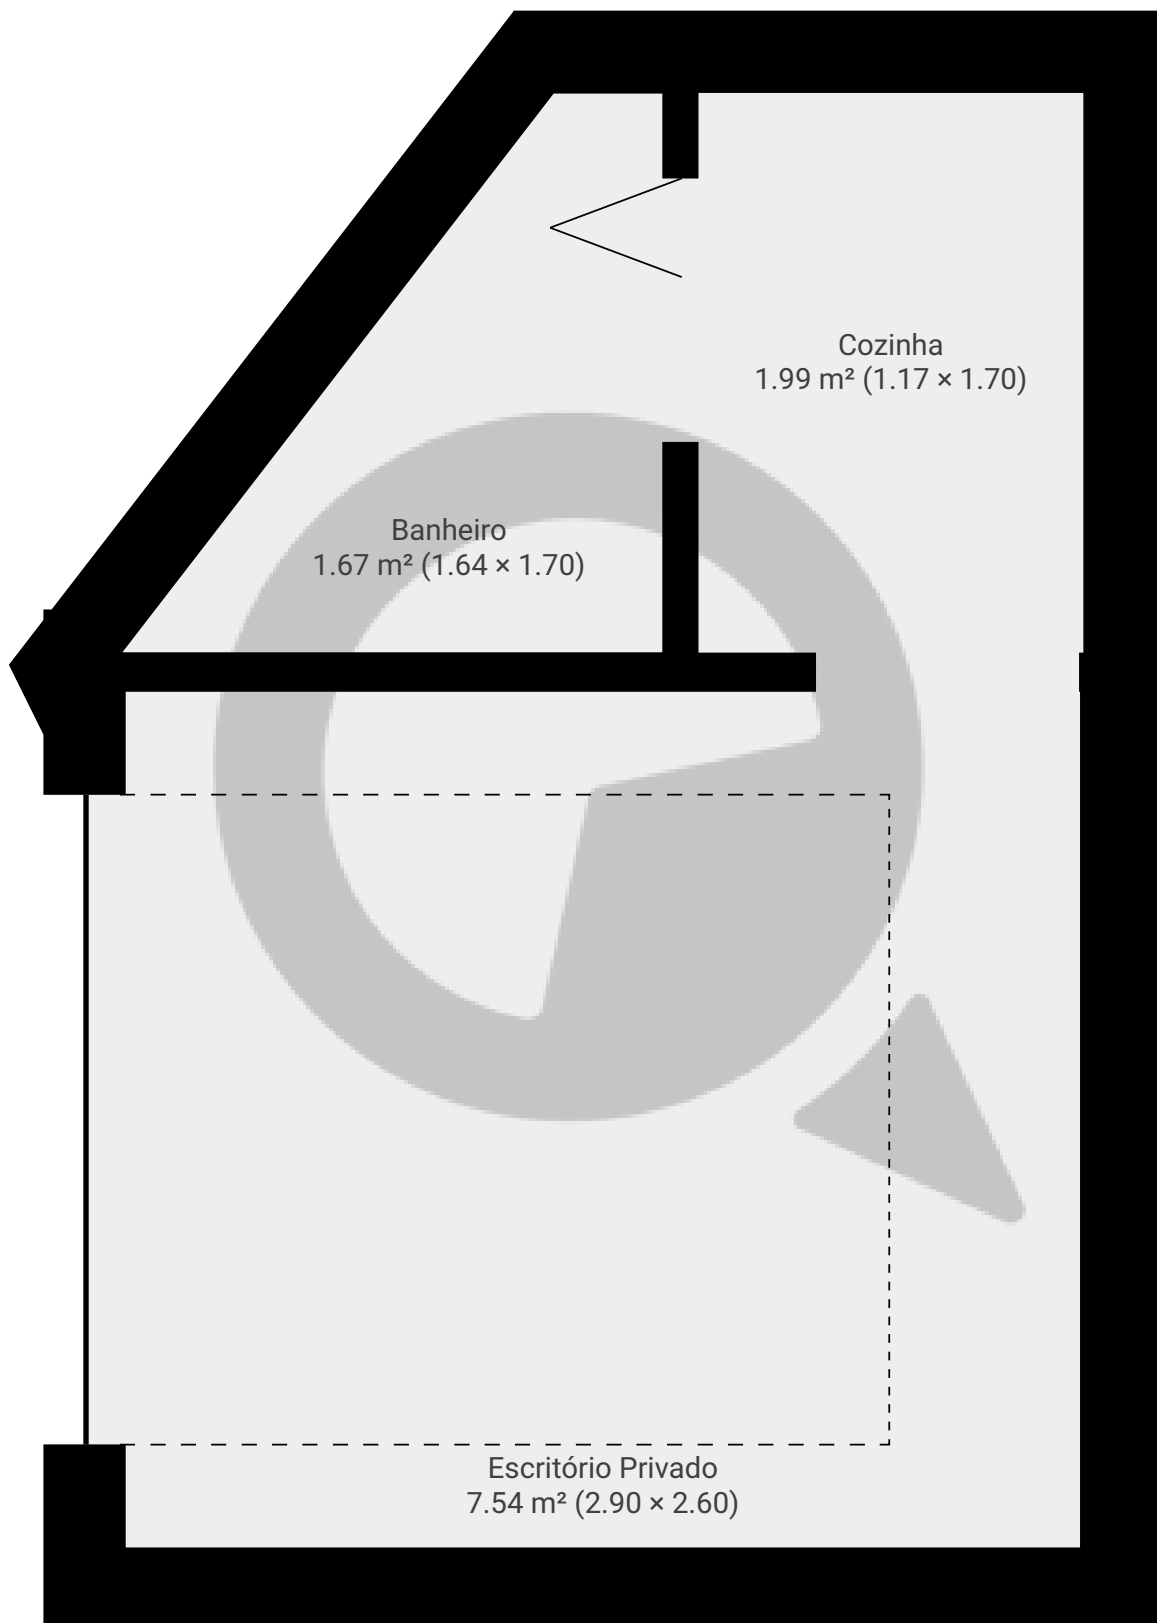

# Rua Antônio Camardo, nº394 Loja 1

Rua Antônio Camardo 394, 03309-060, São Paulo, BR

ÁREA TOTAL: 11.19 m<sup>2</sup> · ÁREA DE MORADIA: 11.19 m<sup>2</sup> · PISOS: 1 · CÔMODOS: 3

## ▼ Andar Térreo

ÁREA TOTAL: 11.19 m<sup>2</sup> · ÁREA DE MORADIA: 11.19 m<sup>2</sup> · CÔMODOS: 3

ESTA PLANTA É FORNECIDA SEM QUALQUER TIPO DE GARANTIA E PRECISÃO DE MEDIDAS.

1:23

Page 1/1