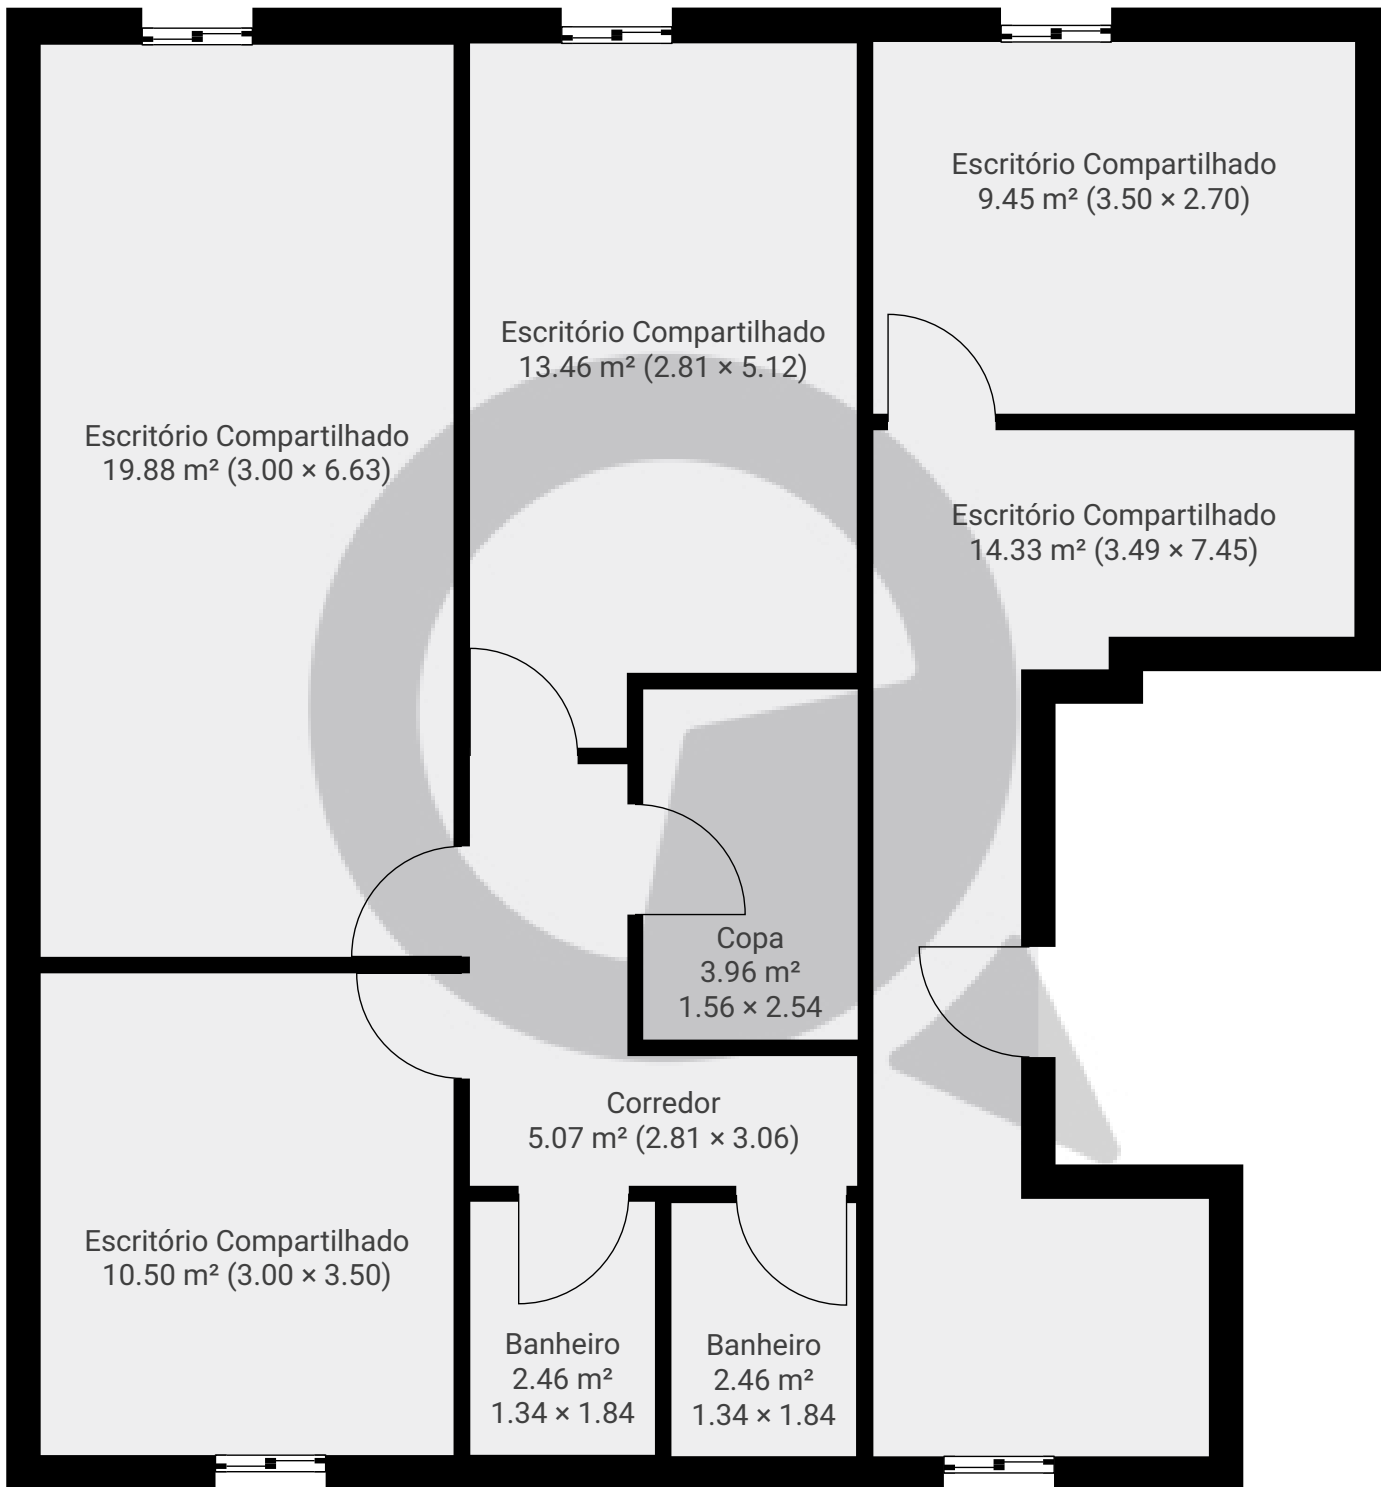

▼ 15º Piso

ÁREA TOTAL: 81.55 m² • ÁREA DE MORADIA: 81.55 m² • CÔMODOS: 9

ESTA PLANTA É FORNECIDA SEM QUALQUER TIPO DE GARANTIA E PRECISÃO DE MEDIDAS.

1:55
Page 1/1