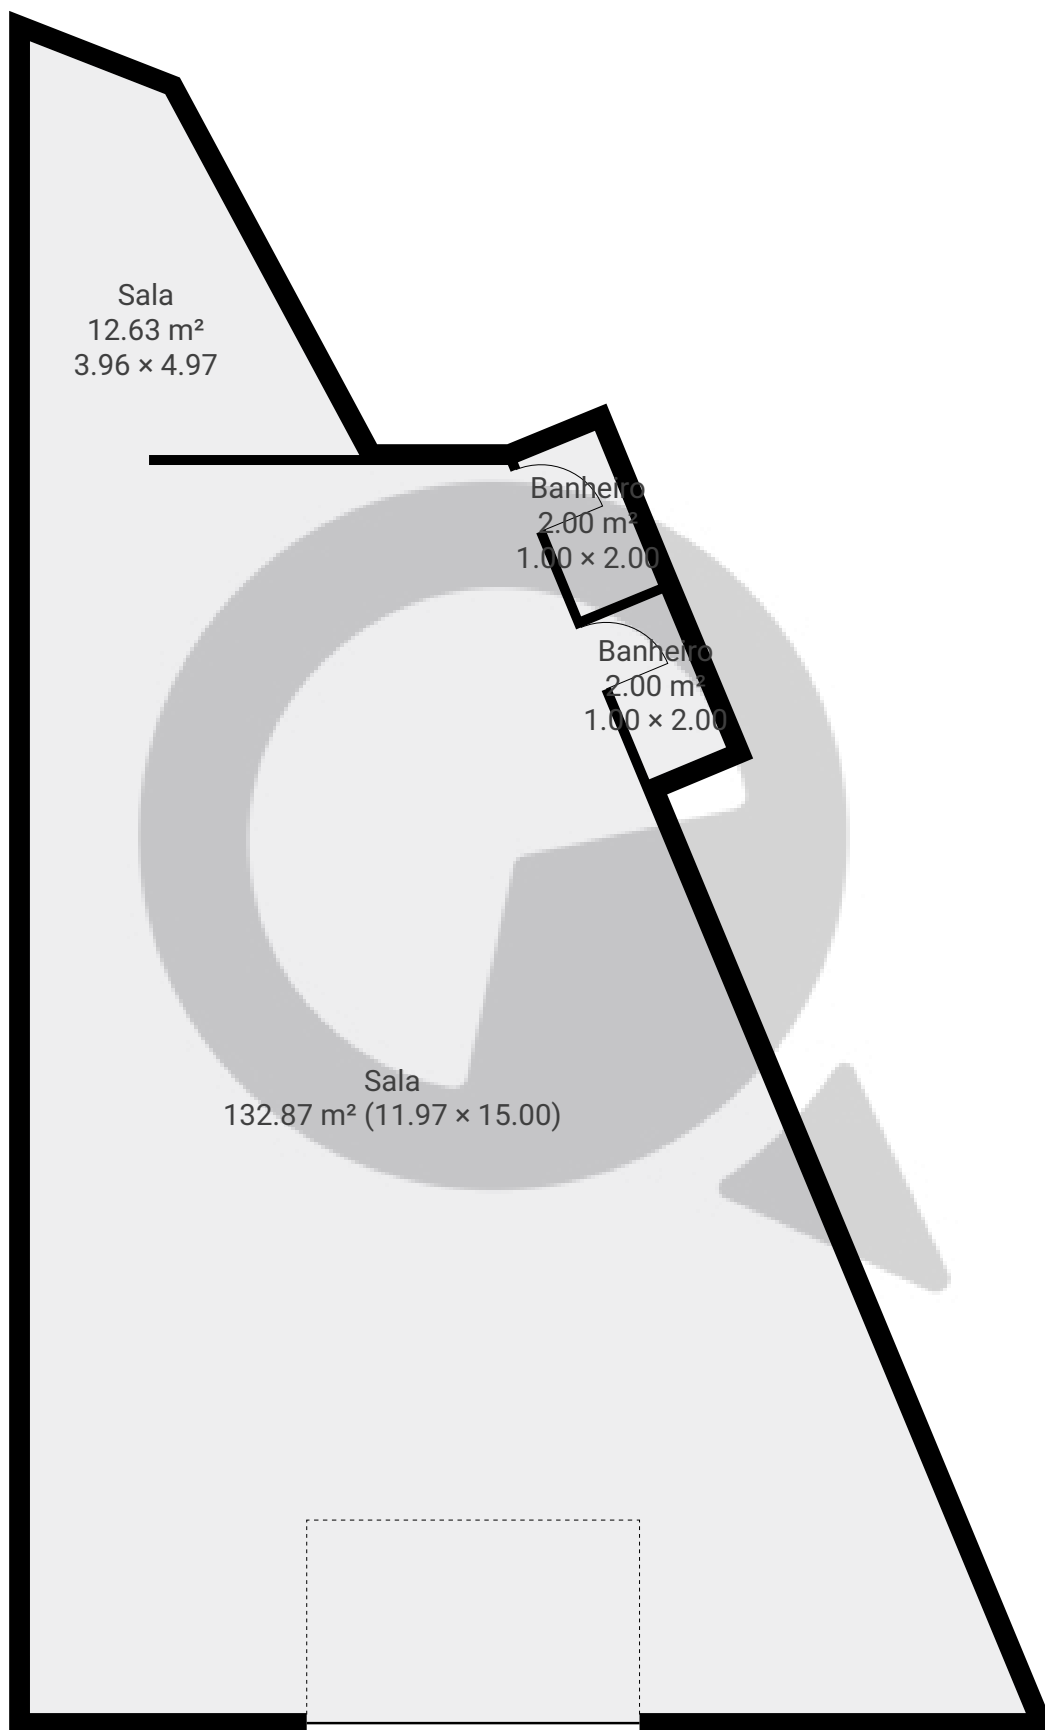

▼ Andar Térreo

ÁREA TOTAL: 149.48 m<sup>2</sup> · ÁREA DE MORADIA: 149.48 m<sup>2</sup> · CÔMODOS: 4

ESTA PLANTA É FORNECIDA SEM QUALQUER TIPO DE GARANTIA E PRECISÃO DE MEDIDAS.

Page 1/1