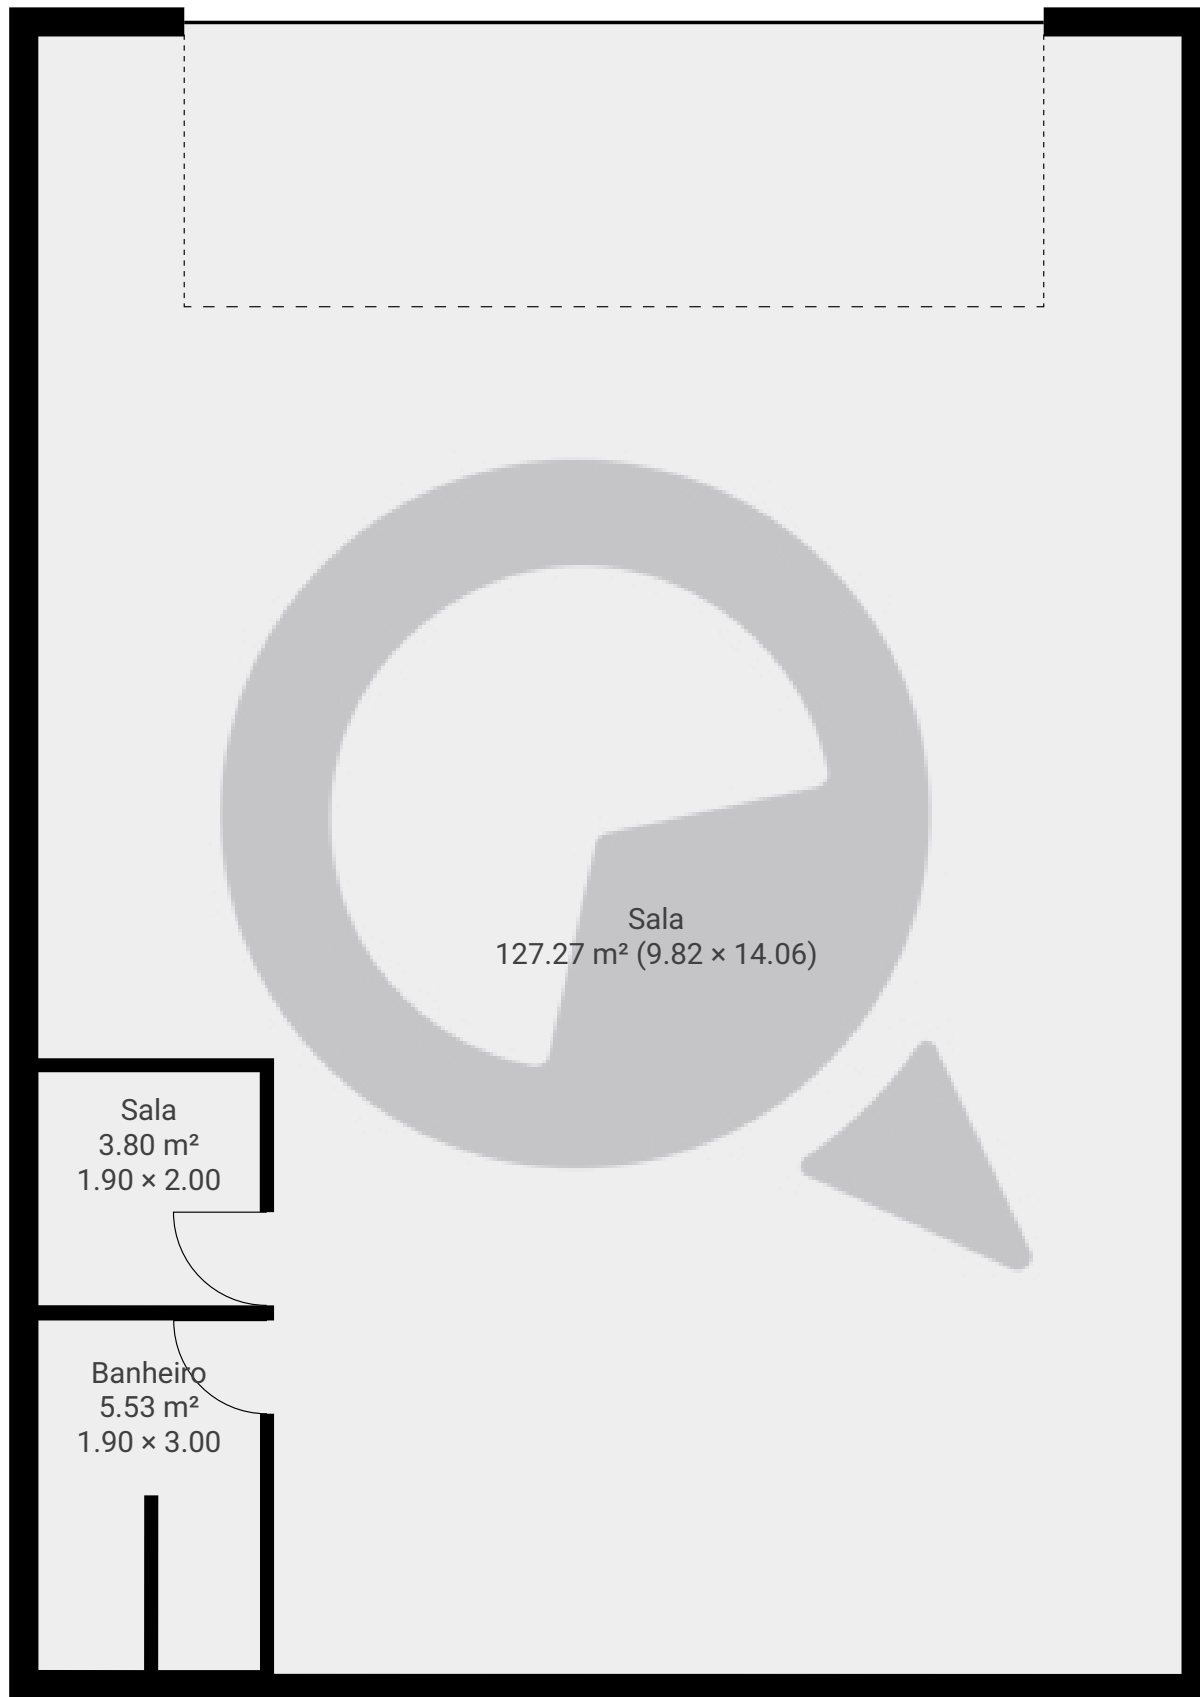

▼ Andar Térreo

ÁREA TOTAL: 136.57 m² · ÁREA DE MORADIA: 136.57 m² · CÔMODOS: 3

ESTA PLANTA É FORNECIDA SEM QUALQUER TIPO DE GARANTIA E PRECISÃO DE MEDIDAS.

Page 1/1