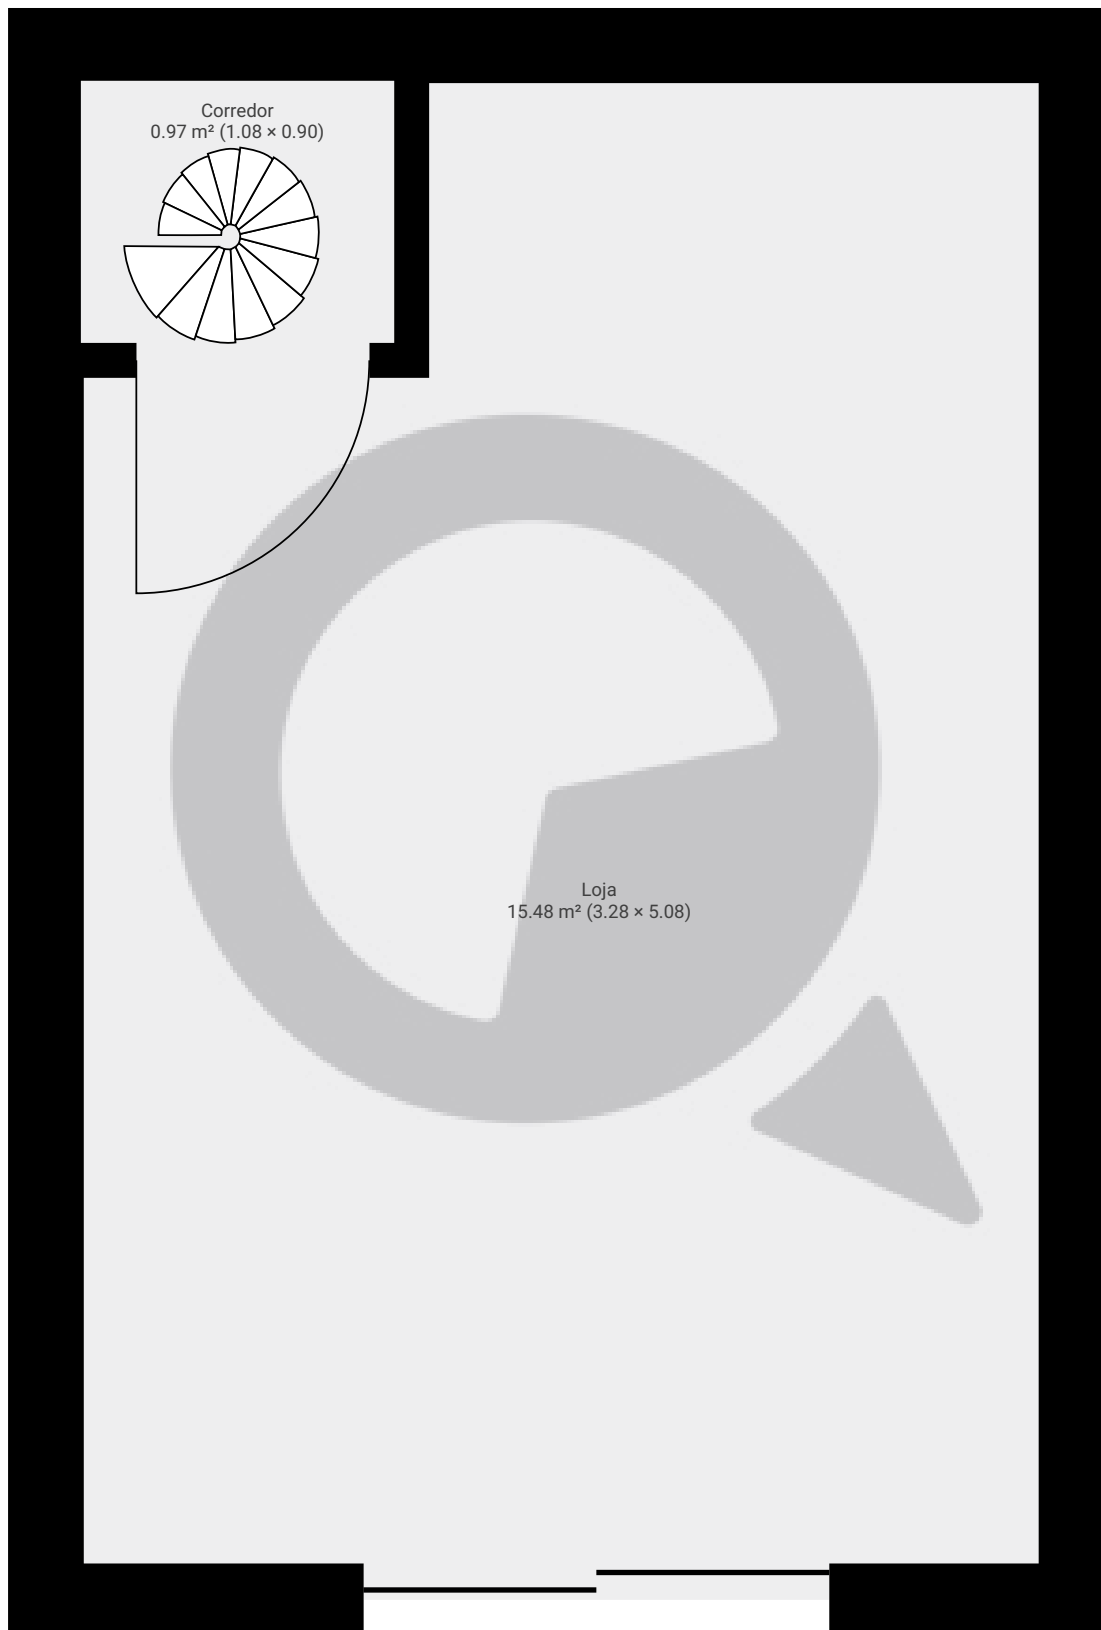

Meu novo projeto

Rua Benedito Américo de Oliveira, 06020-012, São Paulo, BR
PISOS: 2 • CÔMODOS: 4

▼ Andar Térreo

CÔMODOS: 2

ESTA PLANTA É FORNECIDA SEM QUALQUER TIPO DE GARANTIA E PRECISÃO DE MEDIDAS.

Meu novo projeto

Rua Benedito Américo de Oliveira, 06020-012, São Paulo, BR
PISOS: 2 • CÔMODOS: 4

▼ 1º Piso

CÔMODOS: 2

ESTA PLANTA É FORNECIDA SEM QUALQUER TIPO DE GARANTIA E PRECISÃO DE MEDIDAS.

1:26
Page 2/2