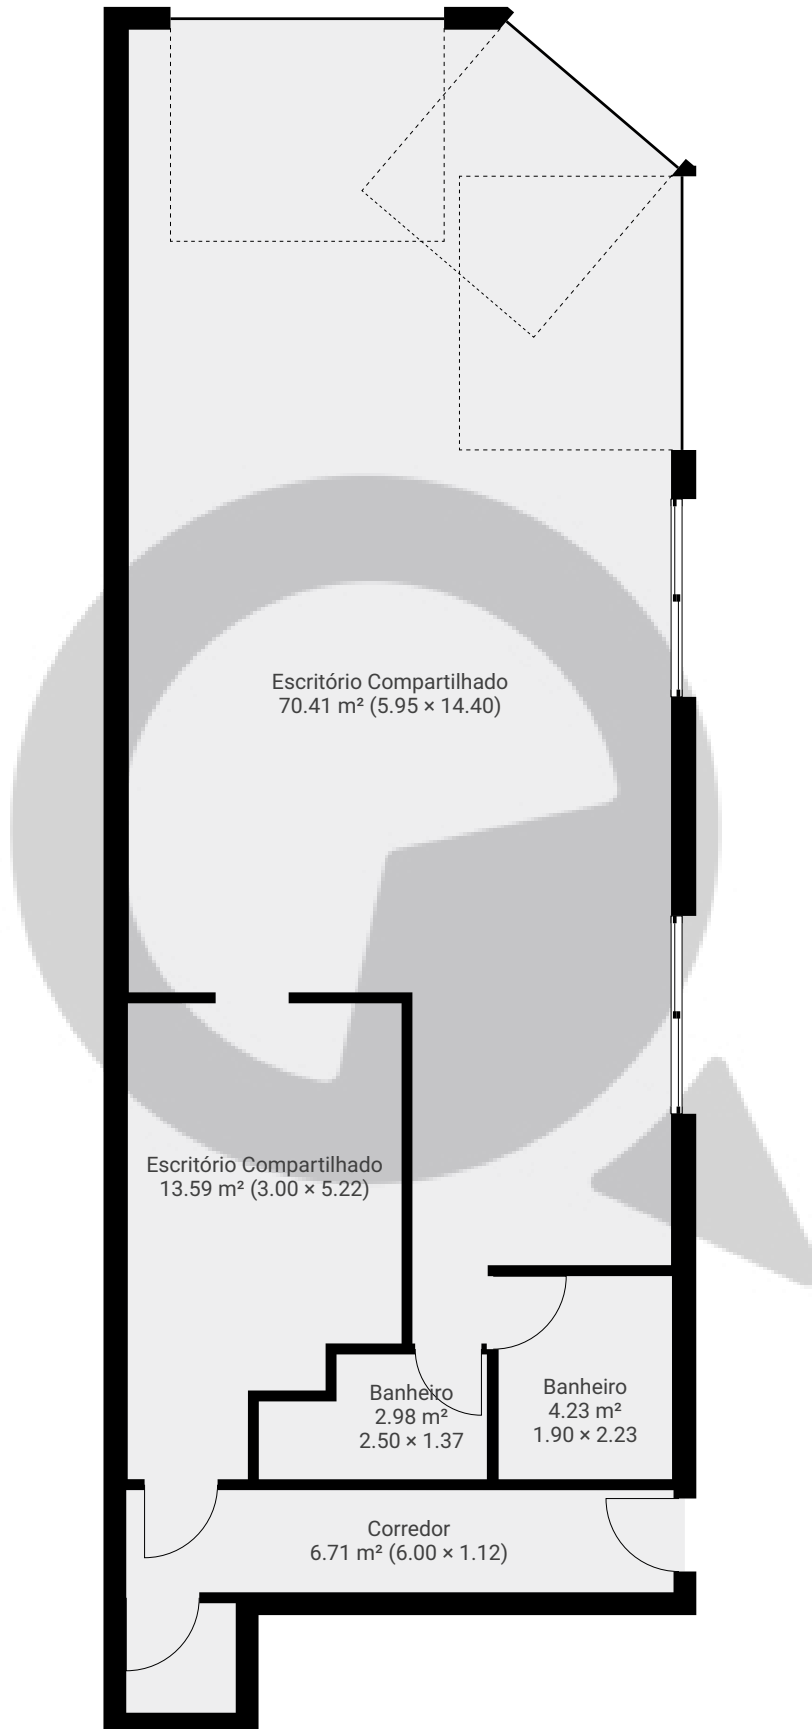

Alameda Iraé 351

ÁREA TOTAL: 99.33 m² • ÁREA DE MORADIA: 99.33 m² • PISOS: 1 • CÔMODOS: 6

▼ Andar Térreo

ÁREA TOTAL: 99.33 m² • ÁREA DE MORADIA: 99.33 m² • CÔMODOS: 6

ESTA PLANTA É FORNECIDA SEM QUALQUER TIPO DE GARANTIA E PRECISÃO DE MEDIDAS.