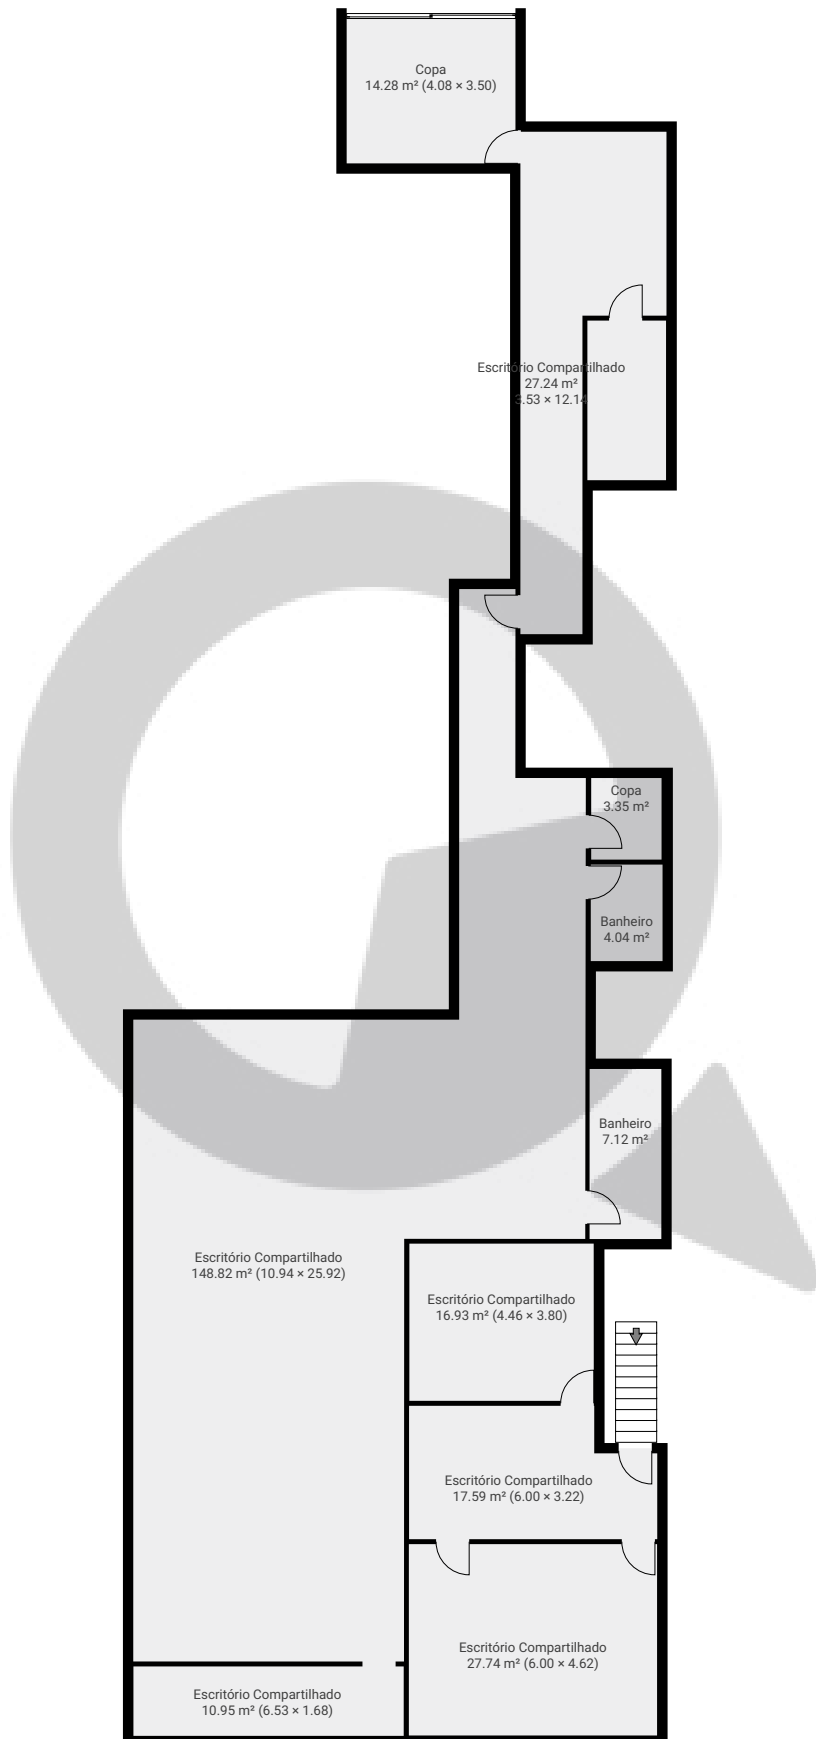

## ▼ Andar Térreo

ÁREA TOTAL: 419.78 m<sup>2</sup> • ÁREA DE MORADIA: 419.78 m<sup>2</sup> • CÔMODOS: 13

ESTA PLANTA É FORNECIDA SEM QUALQUER TIPO DE GARANTIA E PRECISÃO DE MEDIDAS.

## ▼ 1º Piso

ÁREA TOTAL: 285.33 m<sup>2</sup> • ÁREA DE MORADIA: 285.33 m<sup>2</sup> • CÔMODOS: 11

ESTA PLANTA É FORNECIDA SEM QUALQUER TIPO DE GARANTIA E PRECISÃO DE MEDIDAS.