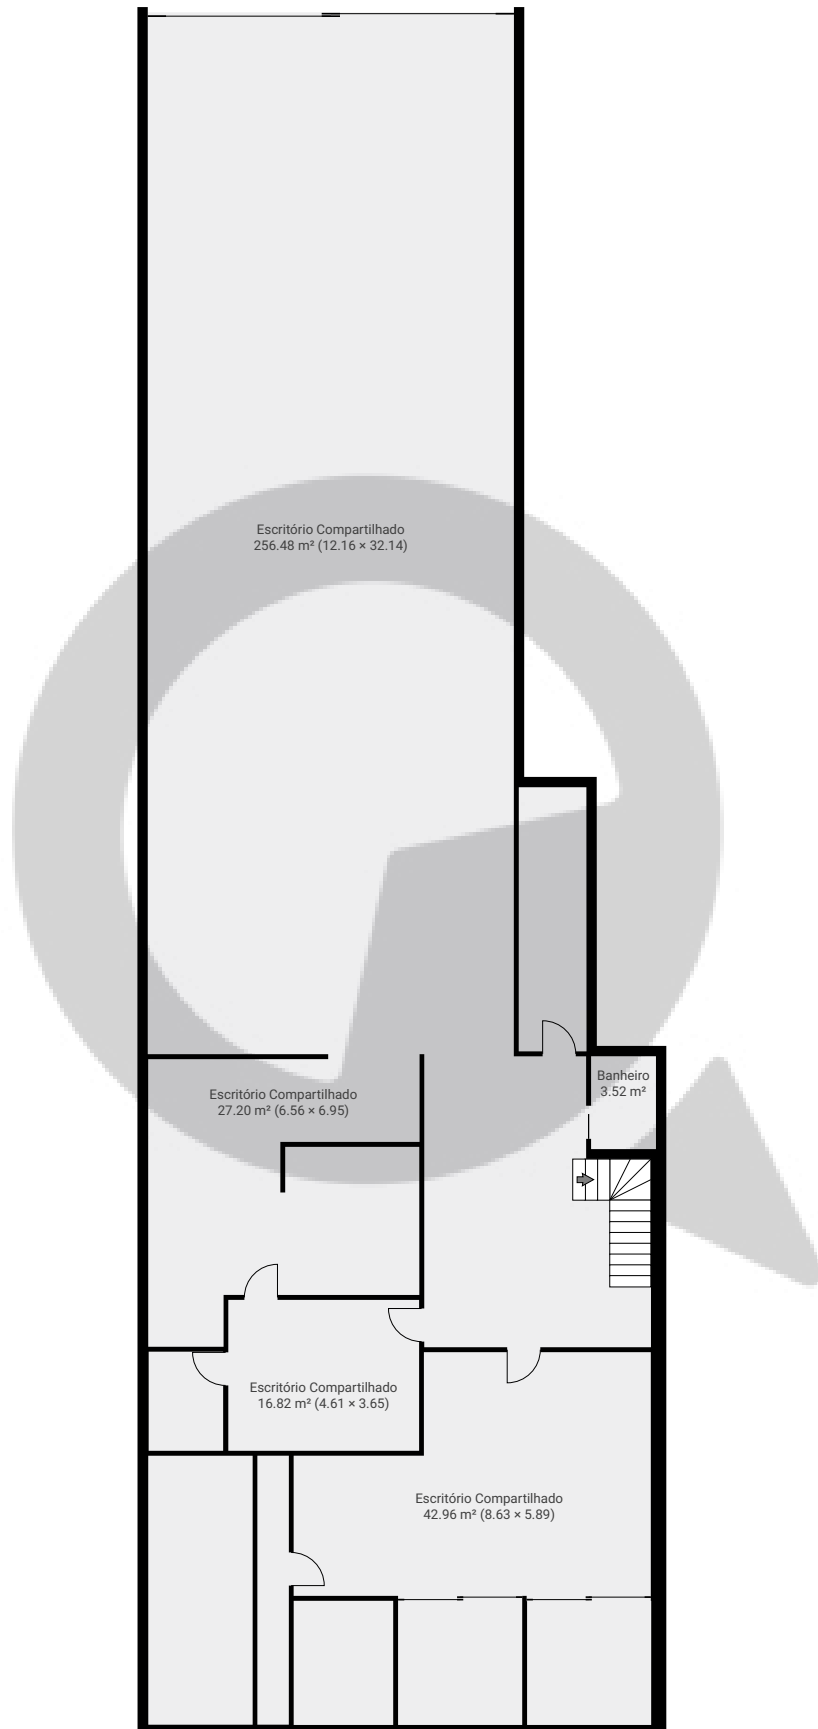

## ▼ Andar Térreo

ÁREA TOTAL: 419.78 m<sup>2</sup> • ÁREA DE MORADIA: 419.78 m<sup>2</sup> • CÔMODOS: 13

ESTA PLANTA É FORNECIDA SEM QUALQUER TIPO DE GARANTIA E PRECISÃO DE MEDIDAS.

## ▼ 1º Piso

ÁREA TOTAL: 285.33 m<sup>2</sup> • ÁREA DE MORADIA: 285.33 m<sup>2</sup> • CÔMODOS: 11

ESTA PLANTA É FORNECIDA SEM QUALQUER TIPO DE GARANTIA E PRECISÃO DE MEDIDAS.