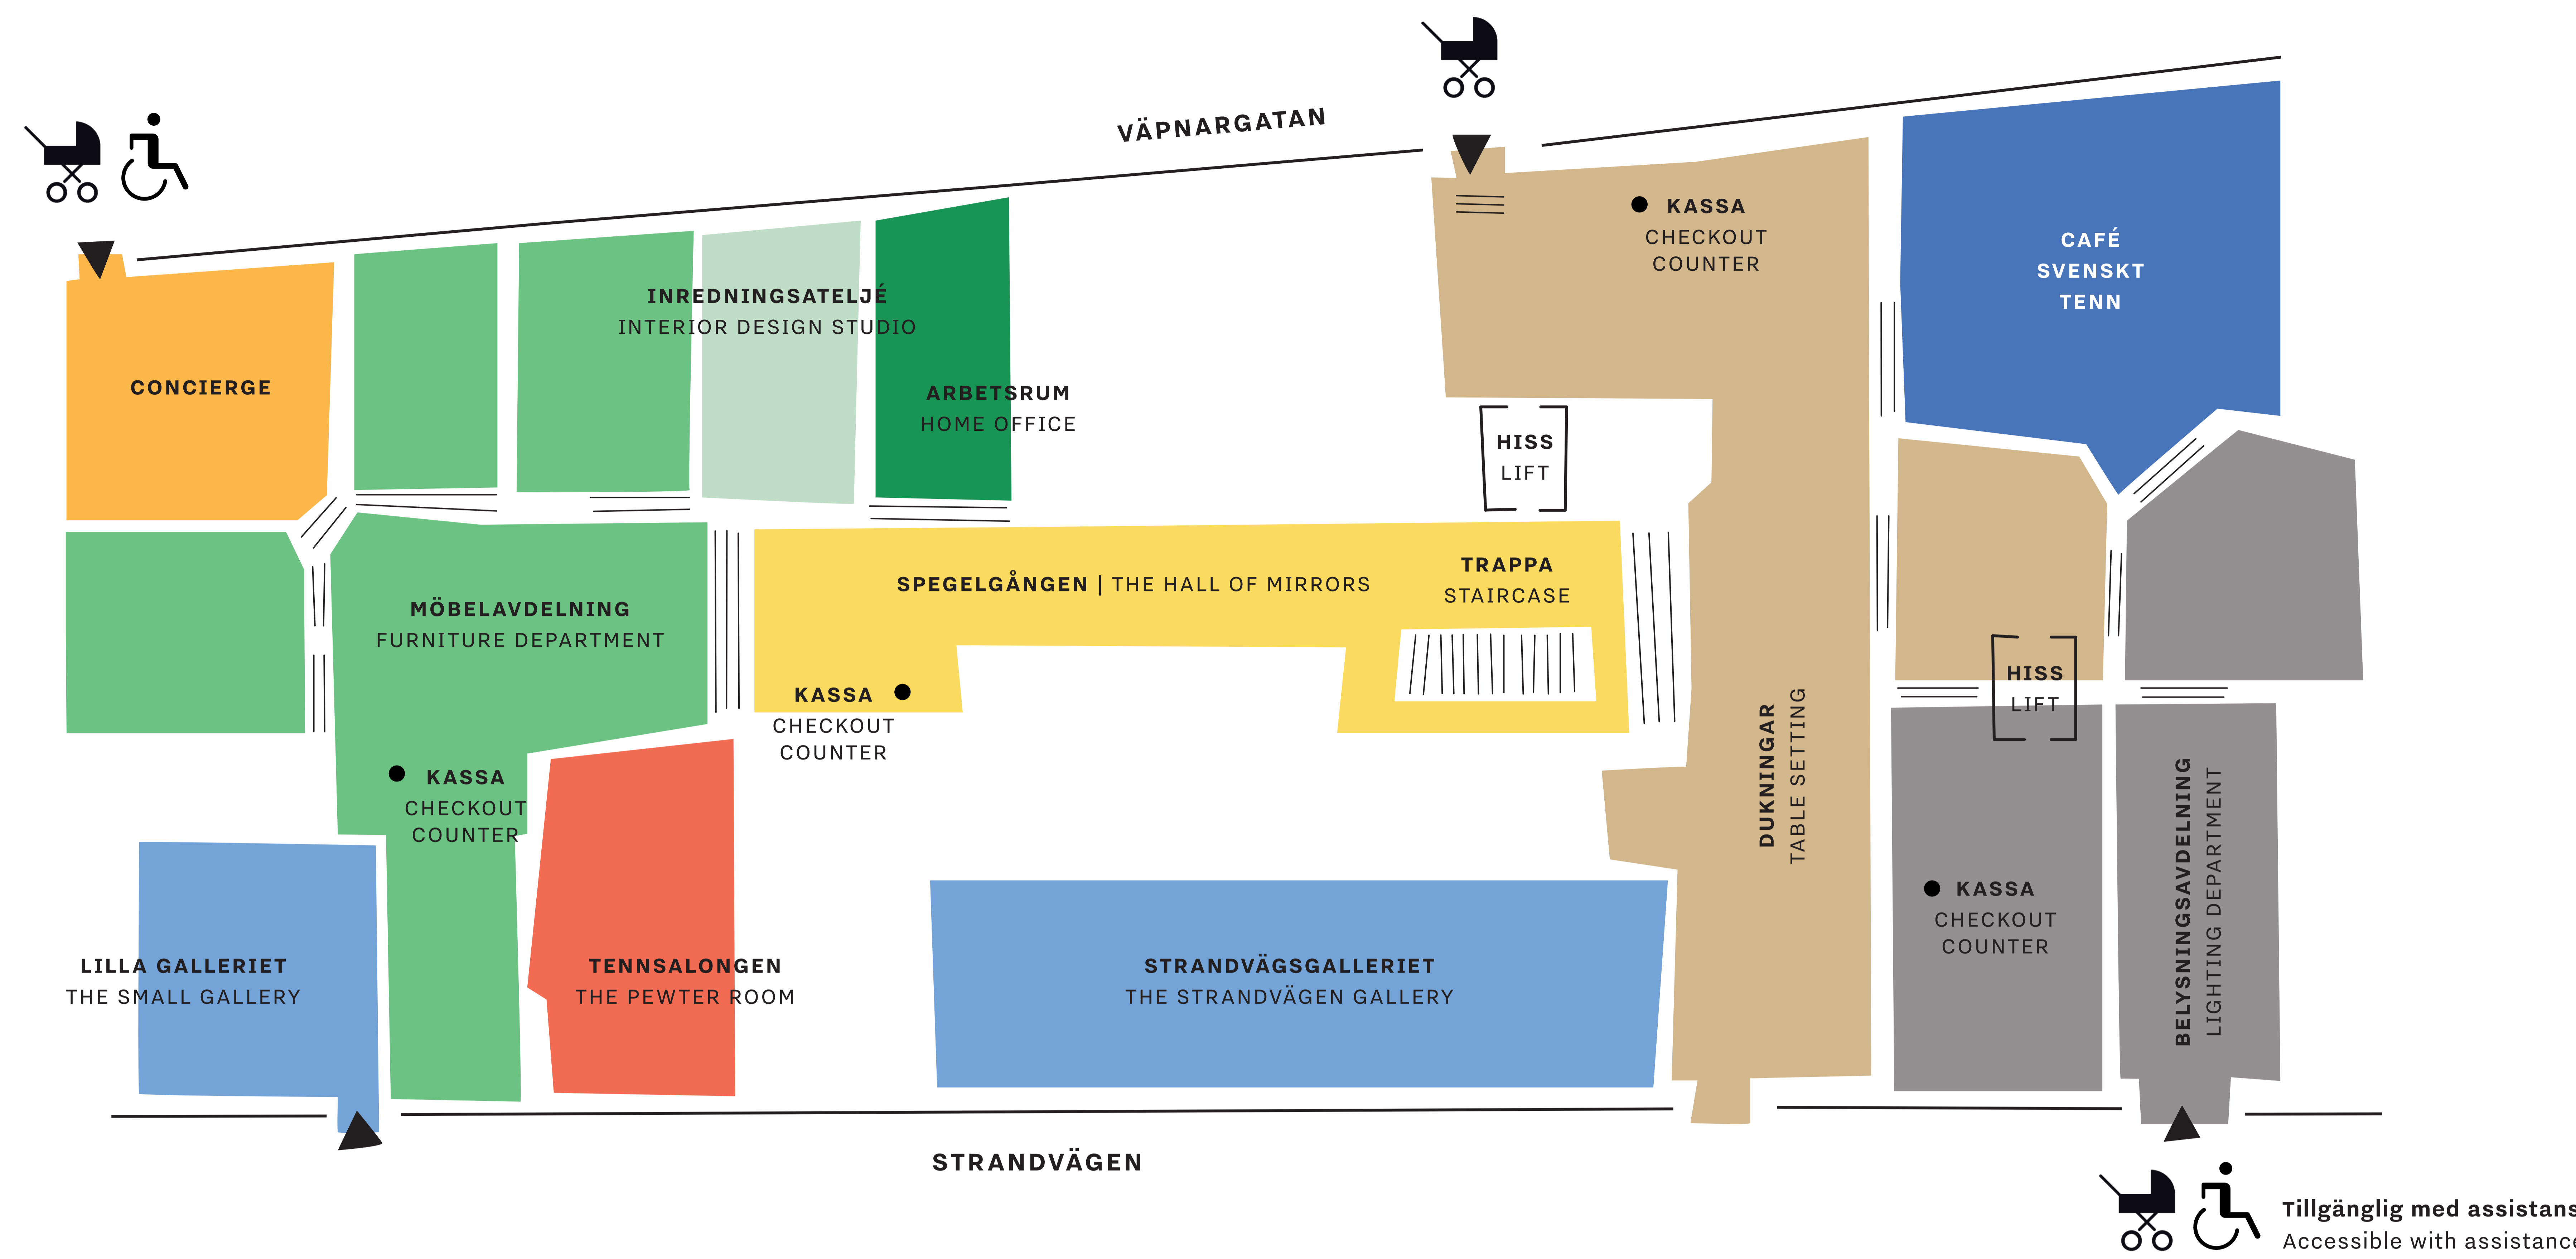

# ENTRÉPLAN

Ground Floor

Färger visar avdelningar, ej tillgänglighet per entré.  
Colours show departments, not accessibility per entrance.

# ÖVRE PLAN

First Floor

Färgade konturlinjer visar tillgänglighet från respektive entré.  
Coloured contour lines show accessibility from each entrance.

Tillgänglig med assistans  
Accessible with assistance