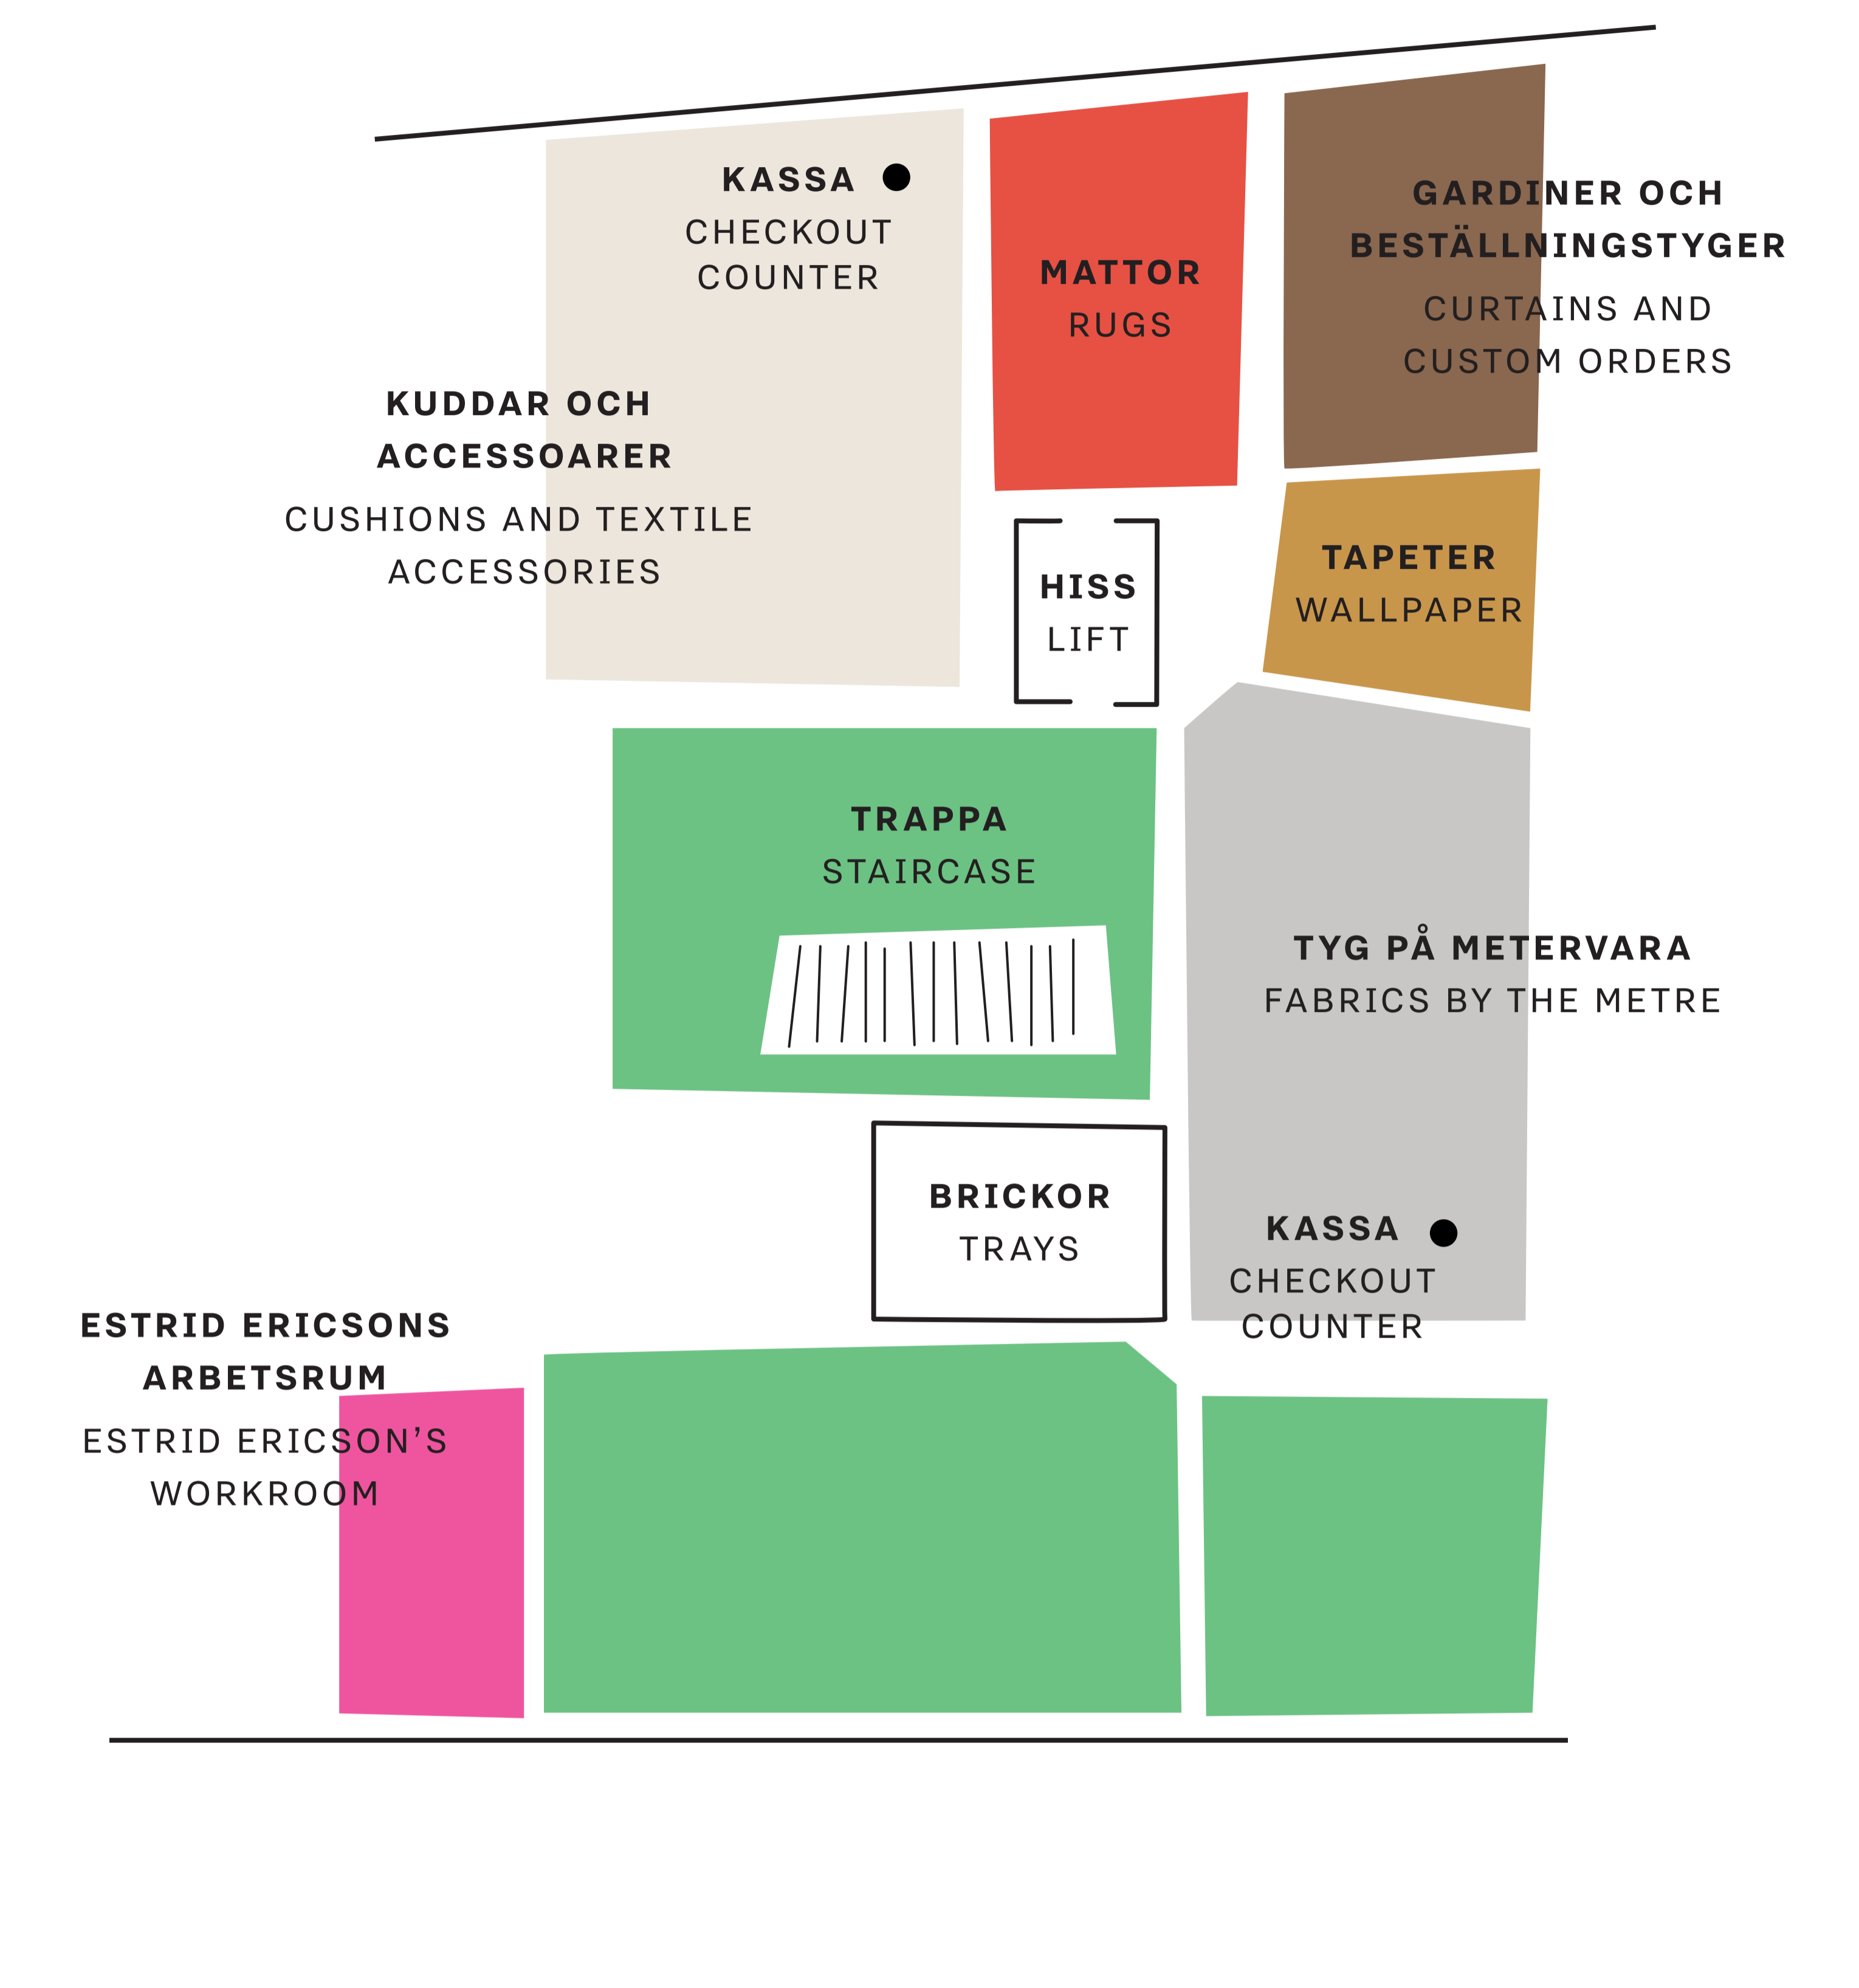

# ENTRÉPLAN

Ground Floor

Färger visar avdelningar, ej tillgänglighet per entré.  
Colours show departments, not accessibility per entrance.

# ÖVRE PLAN

First Floor

Färgade konturlinjer visar tillgänglighet från respektive entré.  
Coloured contour lines show accessibility from each entrance.

Tillgänglig med assistans  
Accessible with assistance