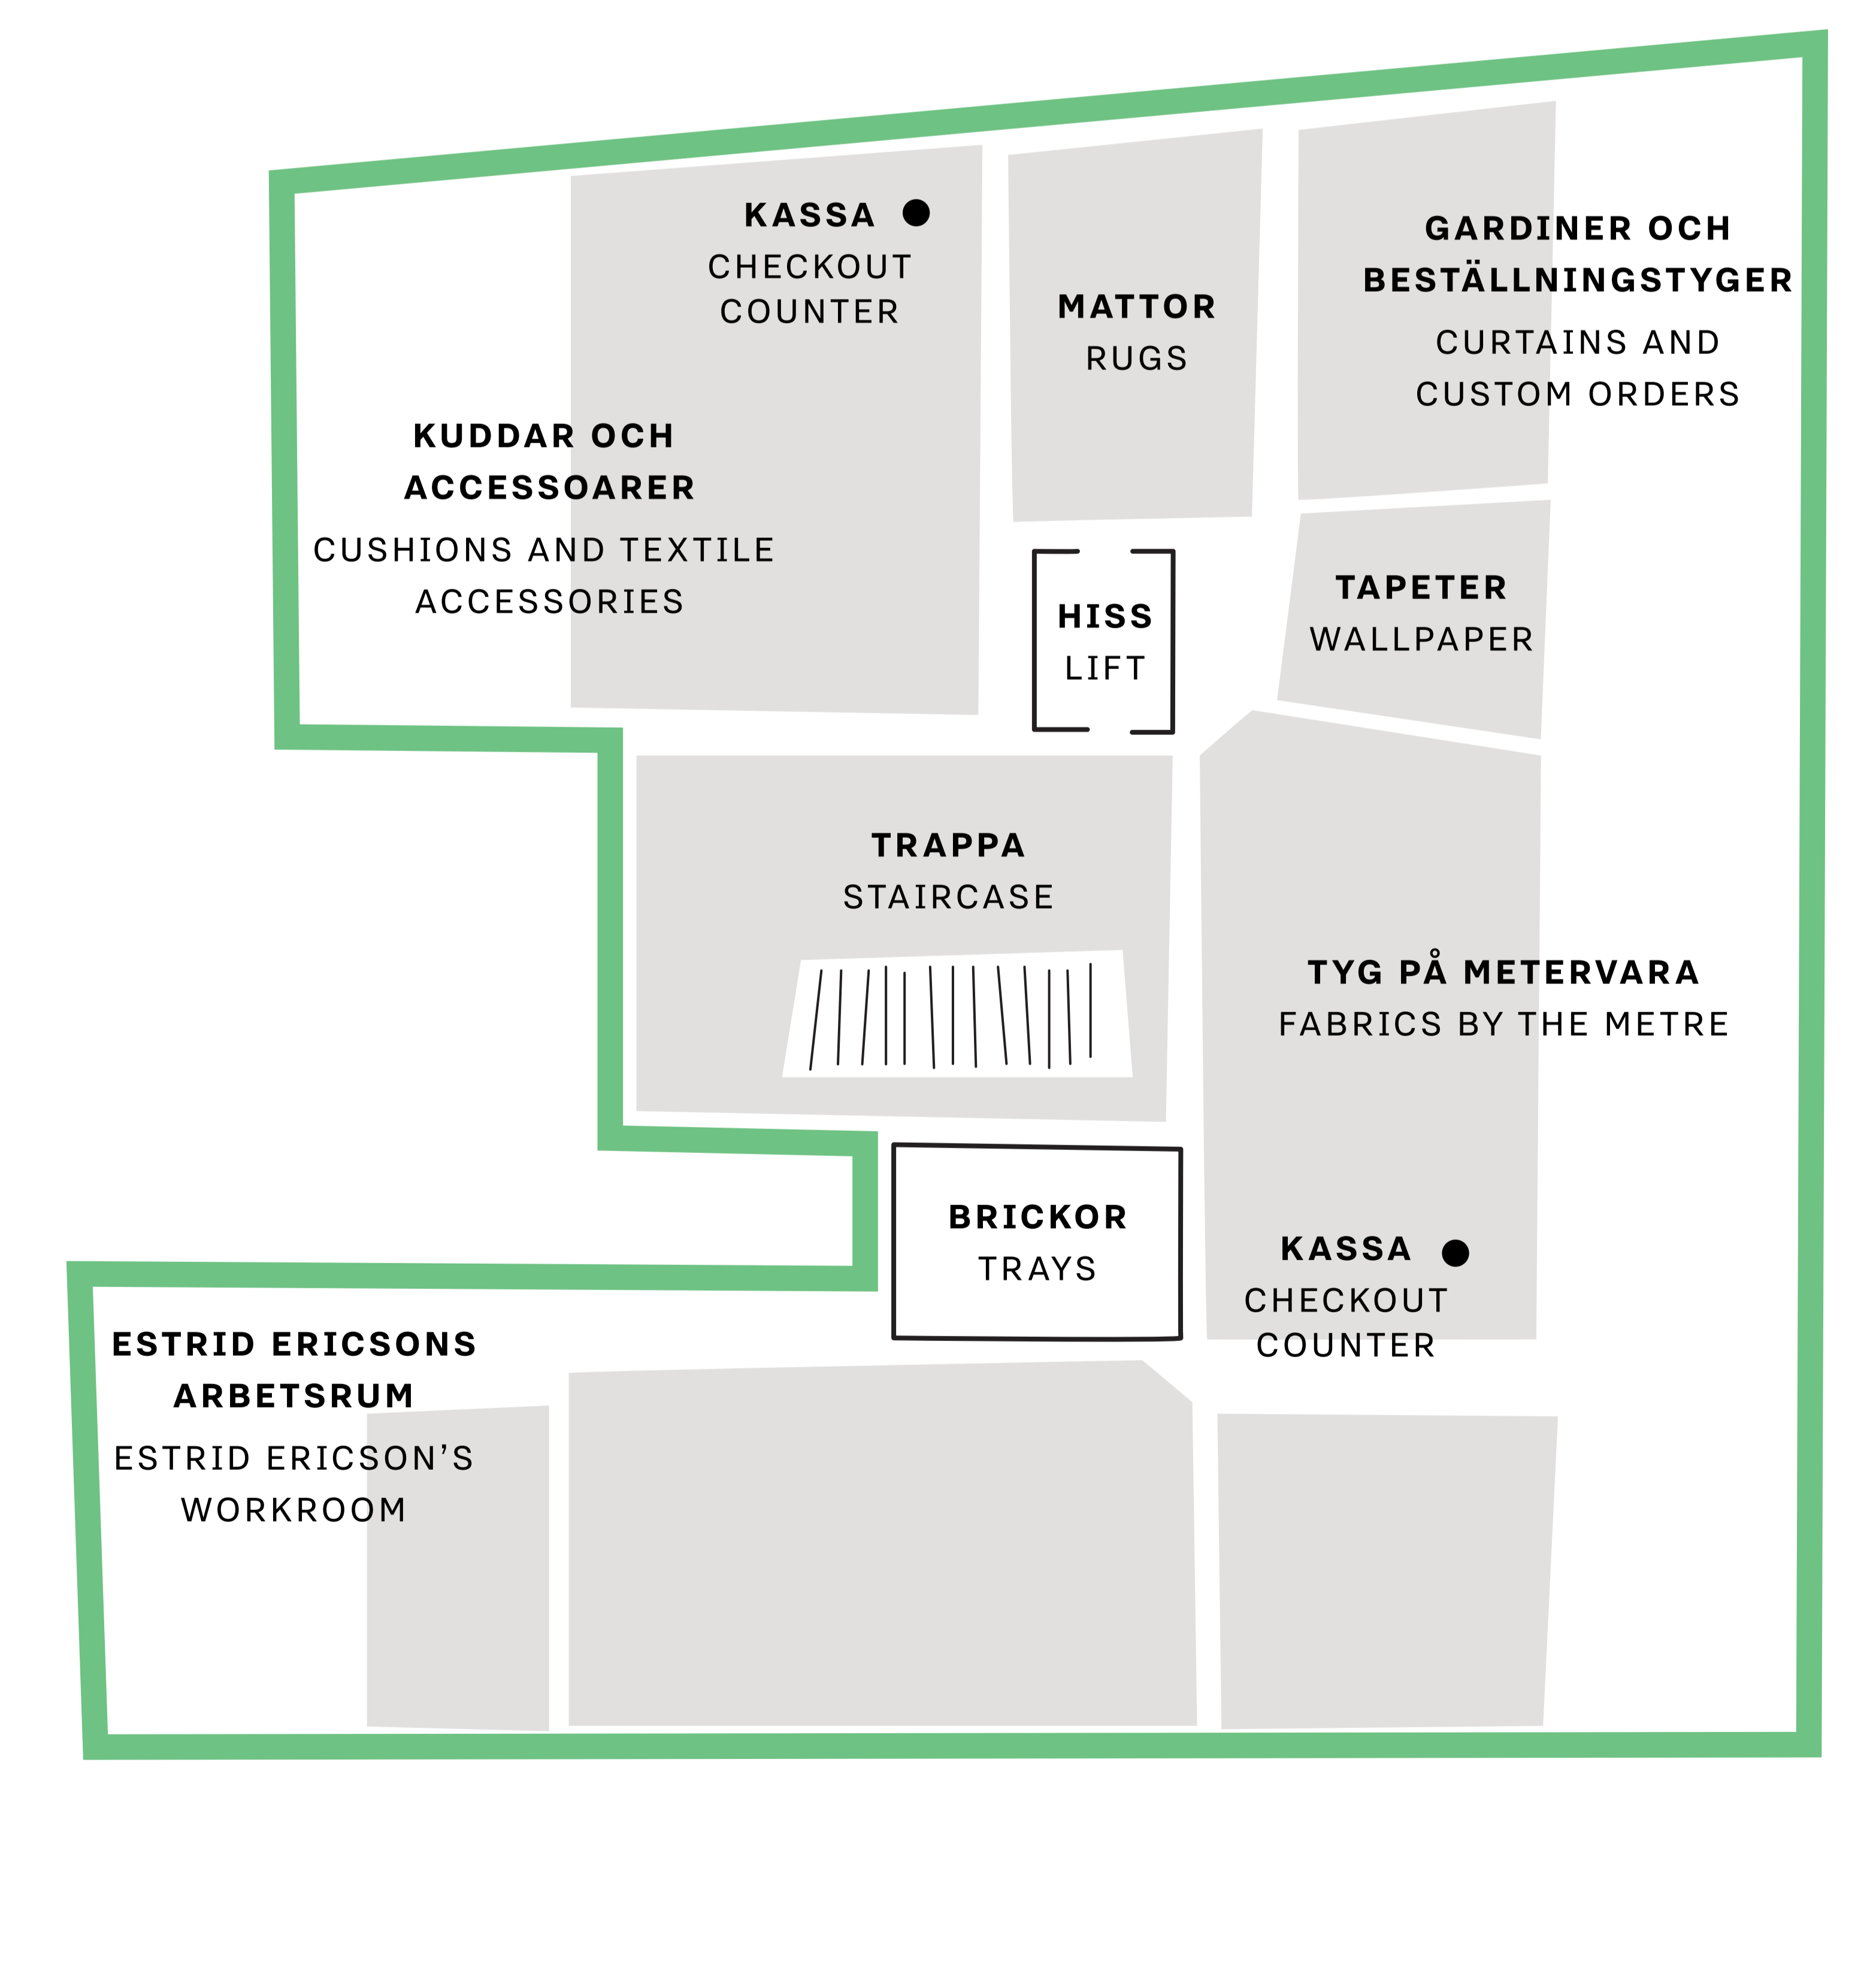

# ENTRÉPLAN

Ground Floor

Färger visar avdelningar, ej tillgänglighet per entré.  
Colours show departments, not accessibility per entrance.

# ÖVRE PLAN

First Floor

Färgade konturlinjer visar tillgänglighet från respektive entré.  
Coloured contour lines show accessibility from each entrance.

Tillgänglig med assistans  
Accessible with assistance