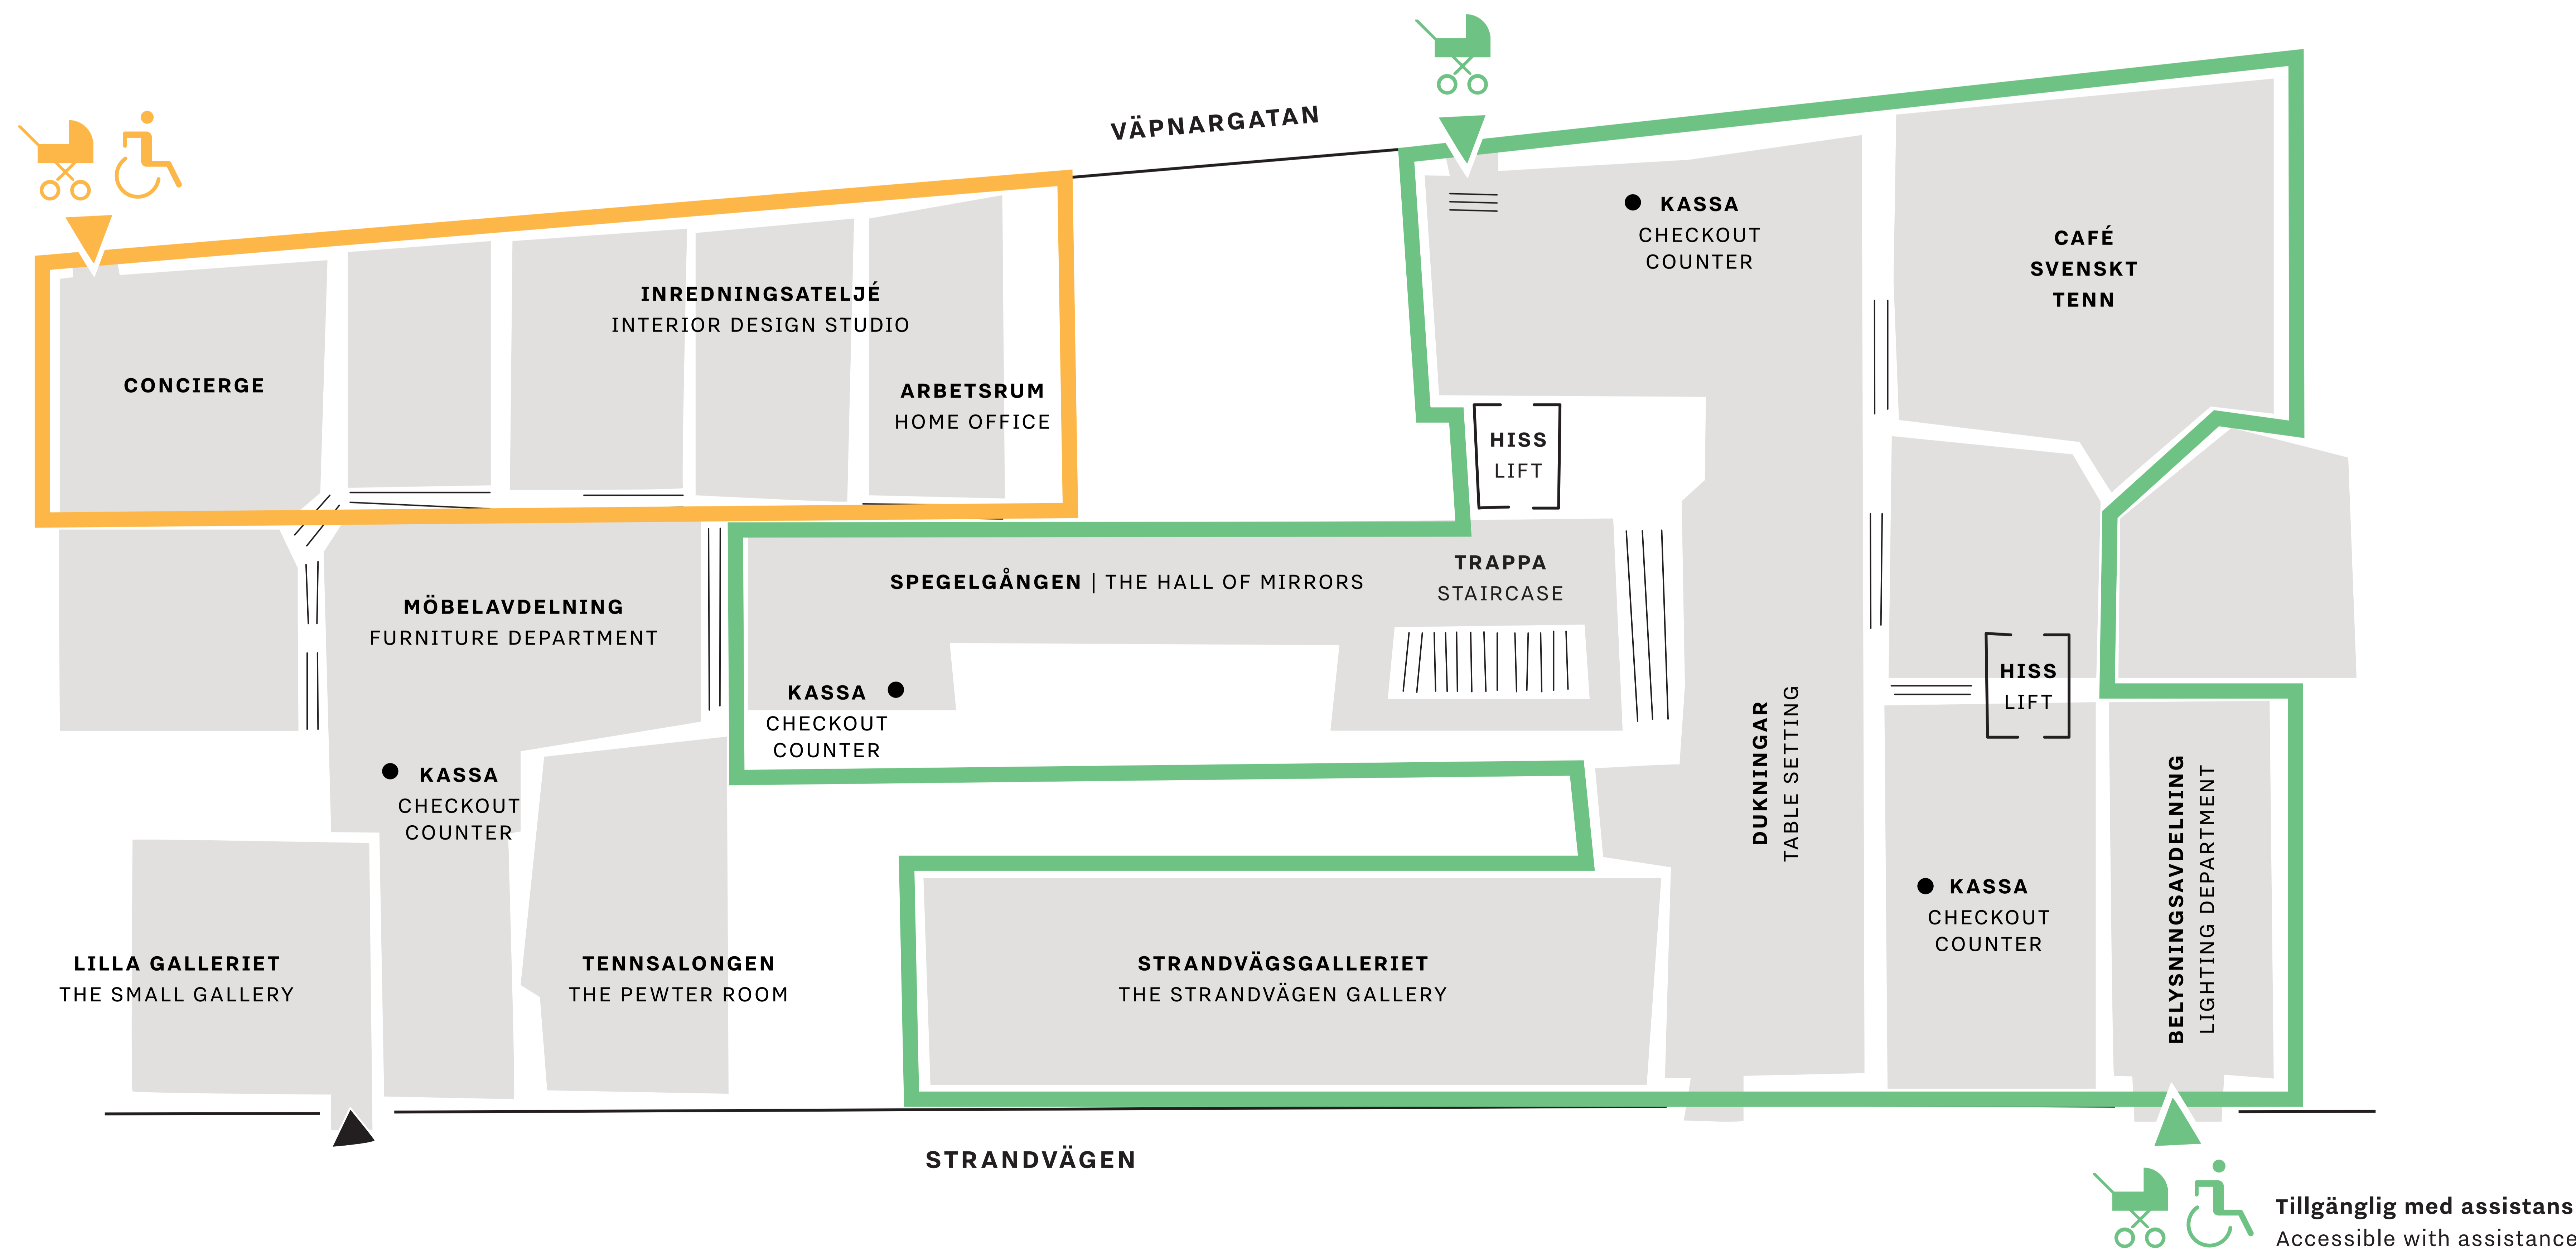

# ENTRÉPLAN

Ground Floor

Färger visar avdelningar, ej tillgänglighet per entré.  
Colours show departments, not accessibility per entrance.

# ÖVRE PLAN

First Floor

Färgade konturlinjer visar tillgänglighet från respektive entré.  
Coloured contour lines show accessibility from each entrance.

Tillgänglig med assistans  
Accessible with assistance