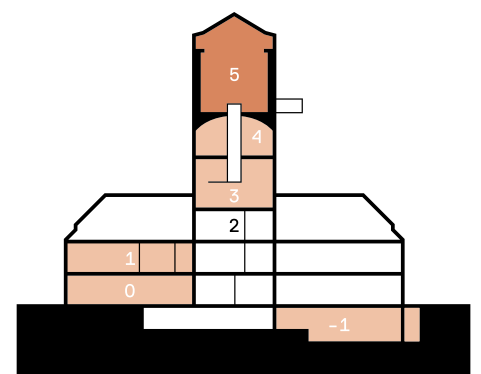

RÄUME

5 TANK

5.0G Turmgeschoss

mit Balkon und Kamin (55 qm)

Allgemeine Informationen:

- > Ehemaliger Wasserspeicher zur Lokomotiven-Versorgung (333 m³ Fassungsvermögen)
- > 55 qm
- > 10 m Höhe
- > Freihängender Kamin
- > Maximale Bestuhlung Platz für 30 Personen
- > WC
- > Direktes Tageslicht
- > Rohbelassene Betonwände mit Patina aus Kupfer-, Grau- und Blautönen
- > Nicht barrierefrei erreichbar

Technische Ausstattung:

- > Stromanschlüsse (230 Volt)
- > Internetverbindung (WLAN)

Zusätzliche Informationen:

- > Unsere TANKTURM Gastwirtschaft versorgt Sie im Rahmen Ihrer Veranstaltung mit frisch zubereiteten kulinarischen Köstlichkeiten.
- > Gerne empfehlen wir Ihnen ein Rahmenprogramm für Ihre Veranstaltung.

Kapazitäten (max.):

Reihen	Block	U-Form	Parlamentarisch	Bankett
30 Personen	15 Personen	20 Personen	20 Personen	25 Personen

Weitere Bestuhlungsvarianten sind möglich. Die Ausstattung mit Tagungstechnik stellen wir Ihren Wünschen entsprechend individuell zusammen.