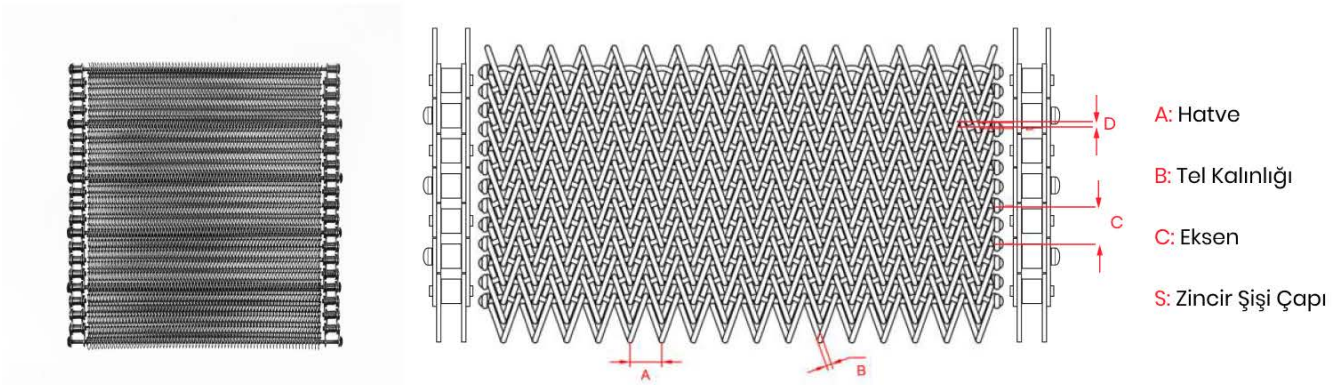

TBZ2

Teknik Özellikler

Ölçüler

Detaylı ölçü bilgileri ve destek için irtibata geçebilirsiniz.

Tel Kalınlığı	Şiş Kalınlığı	Uygun Hatveler	Uygun Eksenler
0,8 mm	1 mm	4	4 5 6
1 mm	1 mm	4	6 6,35 7
1 mm	1,2 mm	4	6 6,35 7
1,2 mm	1,5 mm	4	6 6,35 7
1,5 mm	1,5 mm	5	7,5 8 9 10,5
1,5 mm	2 mm	8 9 10 11	12,7 15 17
2 mm	2 mm	8 9 11	12,7 15 17 19