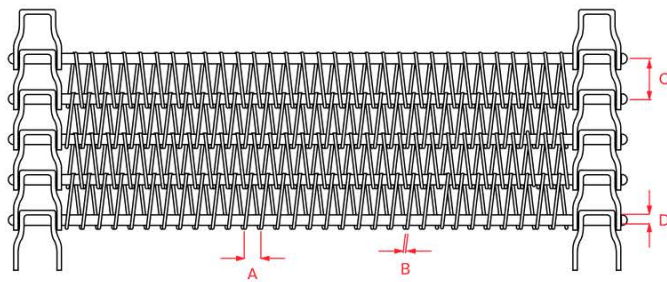

### Technical Properties

- A: Coil Pitch
- B: Wire Thickness
- C: Rod Pitch
- D: Rod Diameter

### Dimensions

You can contact us for details and support.

Rod Pitch	Wire Thickness	Coil Pitch	Rod Diameter
27,5	1 1,2 1,5	5 8 12,7	4 5 6
30	1 1,2 1,5	5 8 12,7	4 5 6
35	1 1,2 1,5	5 8 12,7	4 5 6
40	1 1,2 1,5	5 8 12,7	5 6 8