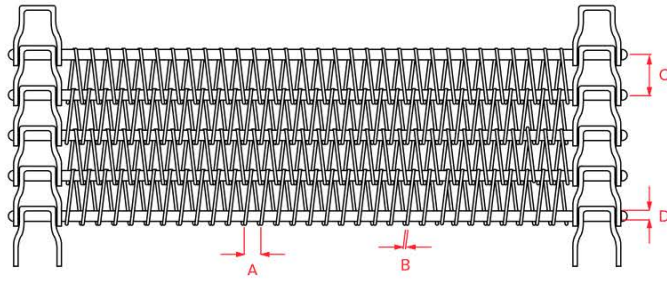

TBASYE

Teknik Özellikler

A: Hatve

B: Tel Kalınlığı

C: Eksen

D: Şiş Çapı

Ölçüler

Detaylı ölçü bilgileri ve destek için irtibata geçebilirsiniz.

Eksen	Tel	Hatve	Şiş Çapı
27,5	1 1,2 1,5	5 8 12,7	4 5 6
30	1 1,2 1,5	5 8 12,7	4 5 6
35	1 1,2 1,5	5 8 12,7	4 5 6
40	1 1,2 1,5	5 8 12,7	5 6 8