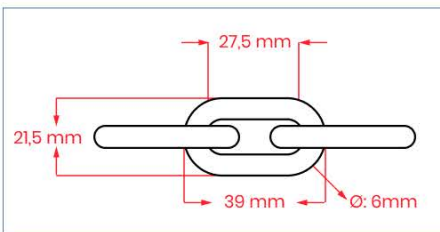

TBZAYZ

Teknik Özellikler

C: Eksen

D: Şiş Çapı

Ölçüler

Detaylı ölçü bilgileri ve destek için irtibata geçebilirsiniz.

Eksen

Şiş Çapı

27,5

6

*Her zincir baklasında tek veya çift şiş belirtilmelidir.

** Düz veya cepli yüzey alanı isteği belirtilmelidir.

*** Bant kenarlarına eklenecek plastik özel aparatlar belirtilmelidir.