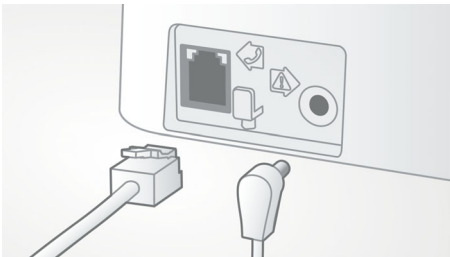

Keskonnahoidlik toode

- Väike kiirgus ja võimsustarve

PHILIPS

Esiletõstetud tooted

Täiustatud helikatsetused

Katsetame oma DECT-telefone sama hoolikusega kui tegeleksime audiofilidele suunatud kõrvaklappidega. Täiustatud kõrvasimulaatori abil saame täpselt inimese kuulumisviisi reprodutseerida. See aitab meie akustikainseneridel mõõta ja täppishäälestada nt sageduskaja, moonutusi ja üldist kuuldavust, et tagada arusaadav heli reprodutseerimine nii telefonitoru kui ka vabakäerežiimi kasutades.

Lihtne seadistus

Ülim mugavus tänu lihtsale seadistamisele. Lihtne paigaldamine – isehäälestuv seade.

Optimaalne antenni paigutus

Meie optimaalne antenni paigutus tagab tugeva ja stabiilse vastuvõtu – isegi neis majaosades, kus juhtmeta edastus tekitab probleeme. Nüüd saate helistada majas kõikjalt ja nautida pikki, katkestusteta vestlusi isegi ringi kõndides.