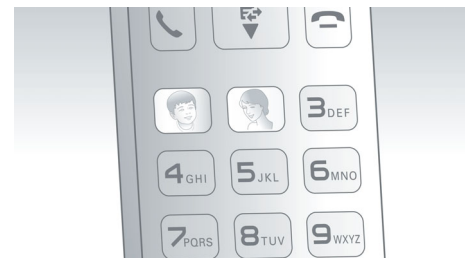

Menüü kohalikes keeltes

Nautige lihtsat seadistamist, navigeerimist ja juhtimist tänu intuitiivsele menüüle, mis on saadaval kuni seitsmes kohalikus keeles.

Programmeeritavad kiirklahvid

Nüüd on lähedastele helistamine lihtsam kui kunagi varem. Lihtsa nupuvajutusega numbrivalimisega ei ole teil vaja enam uuesti numbrit otsida. Saate kiirkõne jaoks programmeerida kuni kaks klahvi.