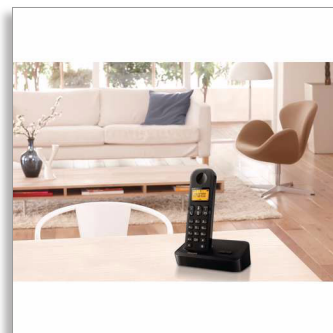

Philips Juhtmeta telefon

- D150
- Duo
- Must

D1502B

Hoides asju lihtsana

See ülilihtne telefon pakub teile pikaajalist ergonomilist mugavust ja suurepärast heli taasesitust. Tänu intuitiivse menüüga isehäälestuvale seadmele on selle kasutamine tõeliselt lihtne.

Kena ja lihtne

- Maksimaalne mugavus tänu lihtsale seadistusele
- Tekstuurse pinnaga tagakülg mittelibiseva haarde tagamiseks
- Menüü mitmes kohalikus keeles
- Selgelt loetav 4,1 cm (1,6") oranži taustvalgustusega ekraan
- Programmeeritavad kiirklahvid kiirvalimiseks
- Kuni 16 tundi kõneaega ühe laadimiskorra järel
- AOH / helistaja tuvastamine – nii teate alati, kes helistab

Kristallselge heli

- Parameetriline ekvalaiser tagab puhta ja selge heli
- Automaatne helitugevuse juhtimine hoiab ära soovimatu helitugevuse kõikumise
- Optimaalne antenni paigutus, et vastuvõtt igas ruumis oleks suurepärase
- Täiustatud helikatsetused ja täppishäälestus suurepärase helikvaliteedi tagamiseks

Keskonnahoidlik toode

- Väike kiirgus ja võimsustarve

PHILIPS