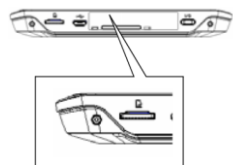

<u>Seadme ülaosa</u> 1. Ooterežiimi lüliti (puhkeolek).	
<u>Seadme alaosa</u> 2. Micro SD kaardi pesa. 3. Mini USB ühenduspesa/laadija pesa. 4. Sisse/Välja lüliti (I/O)	

SEADME KASUTAMINE

Hooldus ja korrashoid

Seade on hooldusvaba. Korrashoiuks võib kasutada elektroonikaseadmete puhastamiseks mõeldud puhastusvahendeid ning pehmet, niisket lappi.

Aku kvaliteedi deklaratsioon

Sinu navigatsiooniseadme aku mahutavus väheneb iga laadimis-/tühjenemistsükliga. Hoiustamine liiga kõrgel või liiga madalal temperatuuril võib samuti põhjustada aku mahutavuse järk-järgulist vähenemist. Seeläbi võib seadme kasutusaeg tunduvat lüheneda ka täis aku puhul.

Kuvari kvaliteedi deklaratsioon

Mõningatel juhtudel võib tehnilistel põhjustel kuvaril näha olla värvituid täppe (pikslid). Mõned pikslid võivad ka näida eredamad või tumedamad. Selliseid puhkusi ei arvestata toote veana.

Mälukaart

Su navigatsiooniseadmep on micro SD mälukaardi pesa. Mälukaarti saab samuti kasutada kaardiandmete täiendamiseks.

Seadme kinnitamine tuuleklaasile