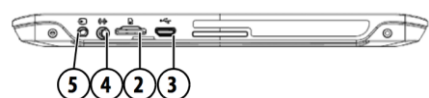

NAVIGEERIMISSEADME ÜLEVAADE

VASTAVALT MUDELILE VÕIB OSADES PUNKTIDES ESINEDA ERINEVUSI.

Seadme esipaneelil leiduvad nupud ja kuvad

1. Tagasi-nupp . Olenevalt mudelist: kas ekraani vasakus alanurgas või siis korpuse vasakus ülanurgas.
Vajuta – Enamikus olukordades “tagasi” funktsioon.
- Vajuta ja hoia** – Avab kodumenuü.
2. Ekraanile kuvatakse kodumenuü.
3. Puuduta soovitud ekraanil olevat nuppu.
- Vajuta** – käivitab valitud funktsiooni
4. Mikrofon (oleneb mudelist, mõnikord ka paremas ülanurgas)

Seadme ülaosa

1. Sisse/Välja nupp

Seadme alaosa

2. Micro SD kaardi pesa.
3. Mini USB ühenduspesa/laadija pesa
4. Tagurduskaamera ühenduspesa.
5. Ühendus sõiduki integreerimiseks

<p><u>Seadme ülaosa</u> 1. Ooterežiimi lüliti (puhkeolek).</p>	
<p><u>Seadme alaosa</u> 2. Micro SD kaardi pesa. 3. Mini USB ühenduspesa/laadija pesa. 4. Sisse/Välja lüliti (I/O)</p>	