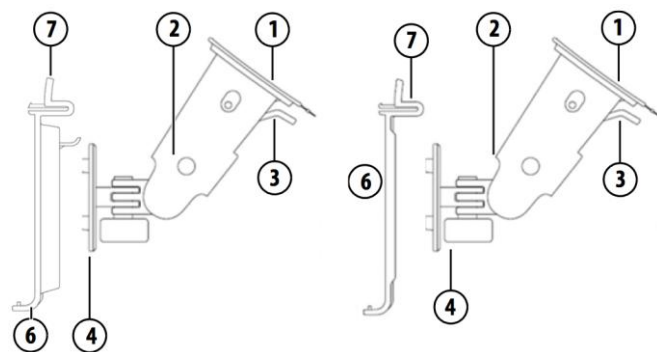

Kuvari kvaliteedi deklaratsioon

Mõningatel juhtudel võib tehnilistel põhjustel kuvaril näha olla värvituid täppe (pikslid). Mõned pikslid võivad ka näida eredamad või tumedamad. Selliseid puhkusi ei arvestata toote veana.

Mälukaart

Su navigatsiooniseadmep on micro SD mälukaardi pesa. Mälukaarti saab samuti kasutada kaardiandmete täiendamiseks.

Seadme kinnitamine tuuleklaasile

- (1) Iminapp
- (2) Alus
- (3) Hoob
- (4) Kinnituskrugi
- (6) Kandurplaat
- (7) Vabastusnupp