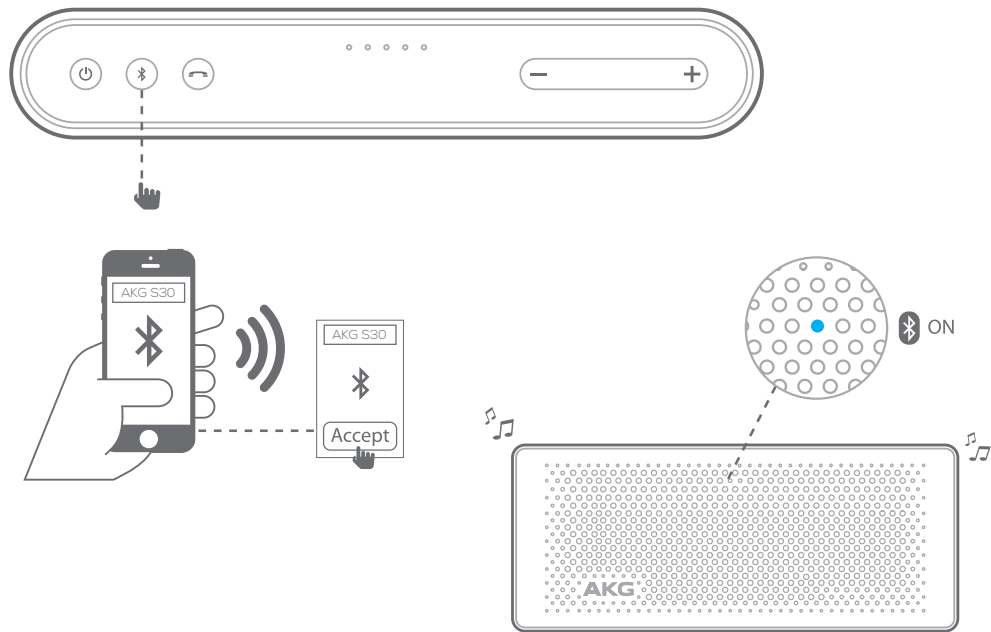

1

KOMPLEKTI KUULUB

x 1

x 1

x 1

S30

2 NUPUD

3 ÜHENDUSED

S30

4 BLUETOOTH®

5 KÄED-VABAD SÜSTEEM

6 LAADIMINE

7 AKU LAADIMISE INDIKATSIOON

S30

EE

- BLUETOOTH VERSIOON: 4.2
- KÕLARI ELEMENDID: 2 x 36mm
- VÕIMSUS: 2 x 5W
- SAGEDUS: 180-20kHz
- SIGNAALI JA MÜRA SUHE: 80dB
- AKU TÜÜP: LIITIUMPOLÜMEERAKU (3.7V, 2500mAh)
- MICRO USB SISENDVOOL: 5V, 1.0A
- MAKSIMAALNE USB VÄLJUNDVOOL: 5V, 1.0A
- ÜHENDUSED: BLUETOOTH, 3.5MM HELI SISEND
- SEADME TÖÖAEG AKULT: KUNI 10 TUNDI (SÕLTUB HELITUGEVUSEST JA MÄNGITAVAST SISUST)
- AKU LAADIMISE AEG: 3 KUNI 5 TUNDI (SÕLTUB TOITE TÕÜBIST)
- DIMENSIOONID (P X L X K): 160.6mm x 27.8mm x 69mm
- KAAL: 333g
- BLUETOOTH SAATJA SAGEDUS: 2.402GHz~2.480GHz
- BLUETOOTH SAATJA VÕIMSUS: 0~4dBm
- BLUETOOTH SAATJA MODULATSIOON: GFSK, 8DPSK, π/4DQPSK