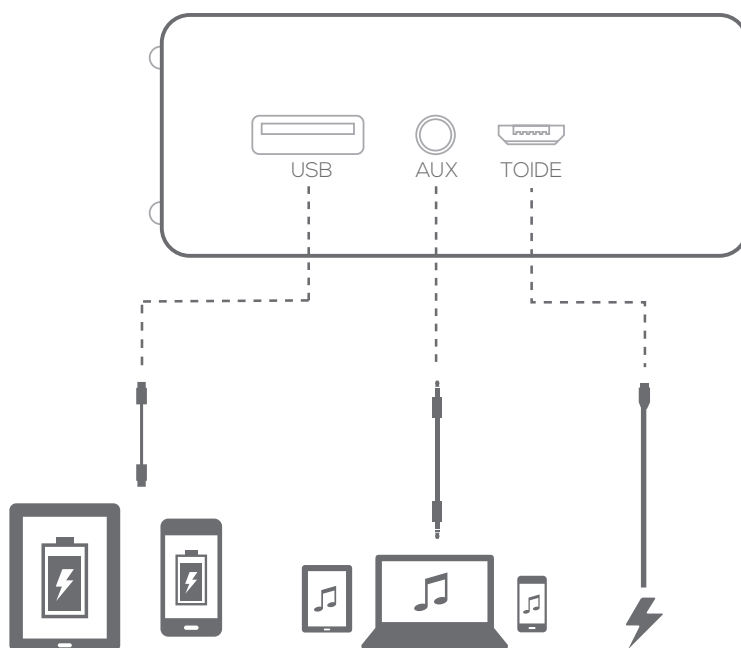

1

KOMPLEKTI KUULUB

x 1

x 1

x 1

S30

2 NUPUD

3 ÜHENDUSED

S30

4 BLUETOOTH®

5 KÄED-VABAD SÜSTEEM

6 LAADIMINE

7 AKU LAADIMISE INDIKATSIOON

S30

EE

- BLUETOOTH VERSIOON: 4.2
- KÕLARI ELEMENDID: 2 x 36mm
- VÕIMSUS: 2 x 5W
- SAGEDUS: 180-20kHz
- SIGNAALI JA MÜRA SUHE: 80dB
- AKU TÜÜP: LIITIUMPOLÜMEERAKU (3.7V, 2500mAh)
- MICRO USB SISENDVOOL: 5V, 1.0A
- MAKSIMAALNE USB VÄLJUNDVOOL: 5V, 1.0A
- ÜHENDUSED: BLUETOOTH, 3.5MM HELI SISEND
- SEADME TÖÖAEG AKULT: KUNI 10 TUNDI (SÕLTUB HELITUGEVUSEST JA MÄNGITAVAST SISUST)
- AKU LAADIMISE AEG: 3 KUNI 5 TUNDI (SÕLTUB TOITE TÕÜBIST)
- DIMENSIOONID (P X L X K): 160.6mm x 27.8mm x 69mm
- KAAL: 333g
- BLUETOOTH SAATJA SAGEDUS: 2.402GHz~2.480GHz
- BLUETOOTH SAATJA VÕIMSUS: 0~4dBm
- BLUETOOTH SAATJA MODULATSIOON: GFSK, 8DPSK, π/4DQPSK