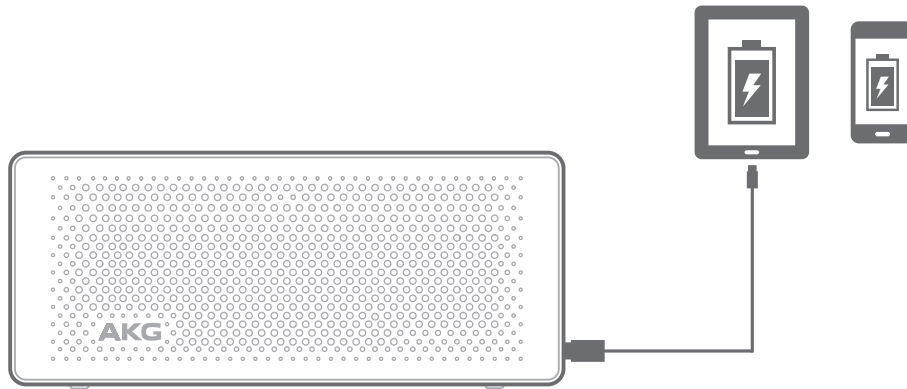

S30

4 BLUETOOTH®

5 KÄED-VABAD SÜSTEEM

6 LAADIMINE

7 AKU LAADIMISE INDIKATSIOON

S30

EE

- BLUETOOTH VERSIOON: 4.2
- KÕLARI ELEMENDID: 2 x 36mm
- VÕIMSUS: 2 x 5W
- SAGEDUS: 180-20kHz
- SIGNAALI JA MÜRA SUHE: 80dB
- AKU TÜÜP: LIITIUMPOLÜMEERAKU (3.7V, 2500mAh)
- MICRO USB SISENDVOOL: 5V, 1.0A
- MAKSIMAALNE USB VÄLJUNDVOOL: 5V, 1.0A
- ÜHENDUSED: BLUETOOTH, 3.5MM HELI SISEND
- SEADME TÖÖAEG AKULT: KUNI 10 TUNDI (SÕLTUB HELITUGEVUSEST JA MÄNGITAVAST SISUST)
- AKU LAADIMISE AEG: 3 KUNI 5 TUNDI (SÕLTUB TOITE TÕÜBIST)
- DIMENSIOONID (P X L X K): 160.6mm x 27.8mm x 69mm
- KAAL: 333g
- BLUETOOTH SAATJA SAGEDUS: 2.402GHz~2.480GHz
- BLUETOOTH SAATJA VÕIMSUS: 0~4dBm
- BLUETOOTH SAATJA MODULATSIOON: GFSK, 8DPSK, π/4DQPSK