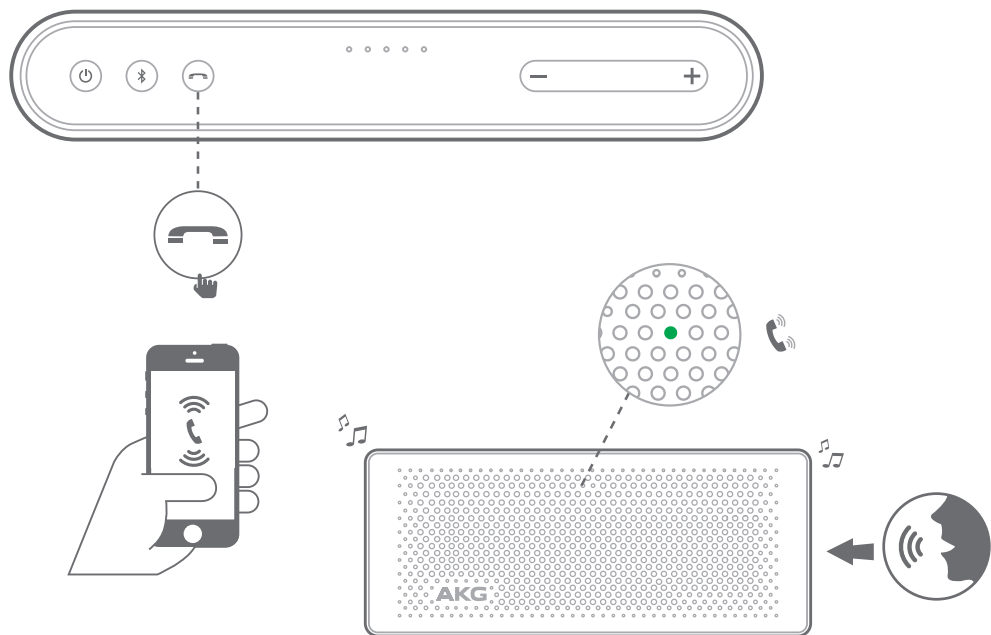

1

KOMPLEKTI KUULUB

x 1

x 1

x 1

S30

2 NUPUD

3 ÜHENDUSED

S30

4 BLUETOOTH®

5 KÄED-VABAD SÜSTEEM

6 LAADIMINE

7 AKU LAADIMISE INDIKATSIOON

S30

EE

- BLUETOOTH VERSIOON: 4.2
- KÕLARI ELEMENDID: 2 x 36mm
- VÕIMSUS: 2 x 5W
- SAGEDUS: 180-20kHz
- SIGNAALI JA MÜRA SUHE: 80dB
- AKU TÜÜP: LIITIUMPOLÜMEERAKU (3.7V, 2500mAh)
- MICRO USB SISENDVOOL: 5V, 1.0A
- MAKSIMAALNE USB VÄLJUNDVOOL: 5V, 1.0A
- ÜHENDUSED: BLUETOOTH, 3.5MM HELI SISEND
- SEADME TÖÖAEG AKULT: KUNI 10 TUNDI (SÕLTUB HELITUGEVUSEST JA MÄNGITAVAST SISUST)
- AKU LAADIMISE AEG: 3 KUNI 5 TUNDI (SÕLTUB TOITE TÕÜBIST)
- DIMENSIOONID (P X L X K): 160.6mm x 27.8mm x 69mm
- KAAL: 333g
- BLUETOOTH SAATJA SAGEDUS: 2.402GHz~2.480GHz
- BLUETOOTH SAATJA VÕIMSUS: 0~4dBm
- BLUETOOTH SAATJA MODULATSIOON: GFSK, 8DPSK, π/4DQPSK