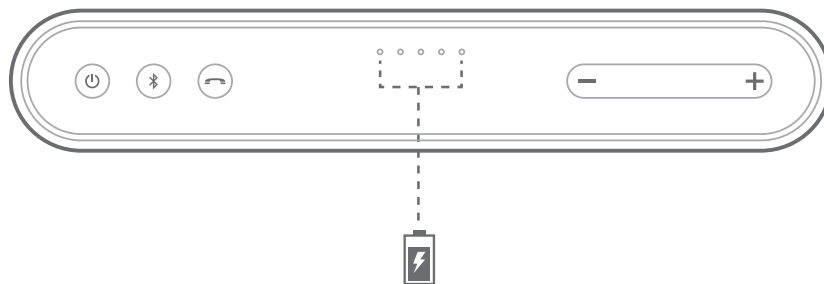

1

KOMPLEKTI KUULUB

x 1

x 1

x 1

S30

2 NUPUD

3 ÜHENDUSED

S30

4 BLUETOOTH®

5 KÄED-VABAD SÜSTEEM

6 LAADIMINE

7 AKU LAADIMISE INDIKATSIOON

S30

EE

- BLUETOOTH VERSIOON: 4.2
- KÕLARI ELEMENDID: 2 x 36mm
- VÕIMSUS: 2 x 5W
- SAGEDUS: 180-20kHz
- SIGNAALI JA MÜRA SUHE: 80dB
- AKU TÜÜP: LIITIUMPOLÜMEERAKU (3.7V, 2500mAh)
- MICRO USB SISENDVOOL: 5V, 1.0A
- MAKSIMAALNE USB VÄLJUNDVOOL: 5V, 1.0A
- ÜHENDUSED: BLUETOOTH, 3.5MM HELI SISEND
- SEADME TÖÖAEG AKULT: KUNI 10 TUNDI (SÕLTUB HELITUGEVUSEST JA MÄNGITAVAST SISUST)
- AKU LAADIMISE AEG: 3 KUNI 5 TUNDI (SÕLTUB TOITE TÕÜBIST)
- DIMENSIOONID (P X L X K): 160.6mm x 27.8mm x 69mm
- KAAL: 333g
- BLUETOOTH SAATJA SAGEDUS: 2.402GHz~2.480GHz
- BLUETOOTH SAATJA VÕIMSUS: 0~4dBm
- BLUETOOTH SAATJA MODULATSIOON: GFSK, 8DPSK, π/4DQPSK