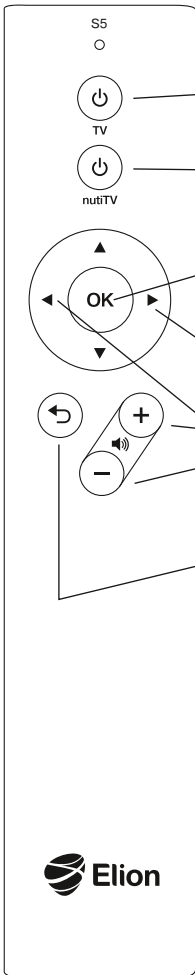

**Sinu uus nutiTV.
Rohkem kui televisioon.**

**Ваше новое смартТВ.
Смотрите по-новому!**

**NUBRITETA
PULT**

Kasutusjuhendi
lugemiseks rebi siit

Для прочтения инструкции
откройте здесь

Palju õnne uue puldi puhul!

Proovi julgesti ja näed, kui lihtne see on!
Uues menüüs liikumiseks piisab ainult nooleklahvidest ja OK-nupu vajutamisest. Näiteks kanaleid saab vahetada üles-alla-nooleklahvidega.

Поздравляем Вас с новым пультом!

Попробуйте, и Вы увидите, как это просто!
Для перемещения по новому меню достаточно кнопок со стрелками и кнопки OK. Например, каналы можно менять, пользуясь кнопками со стрелками вверх и вниз.

Teleri sisse- ja väljalülitamine
(seadistamiseks vaata elion.ee/abi)
Включение и выключение телевизора
(для настройки см. elion.ee/abi)