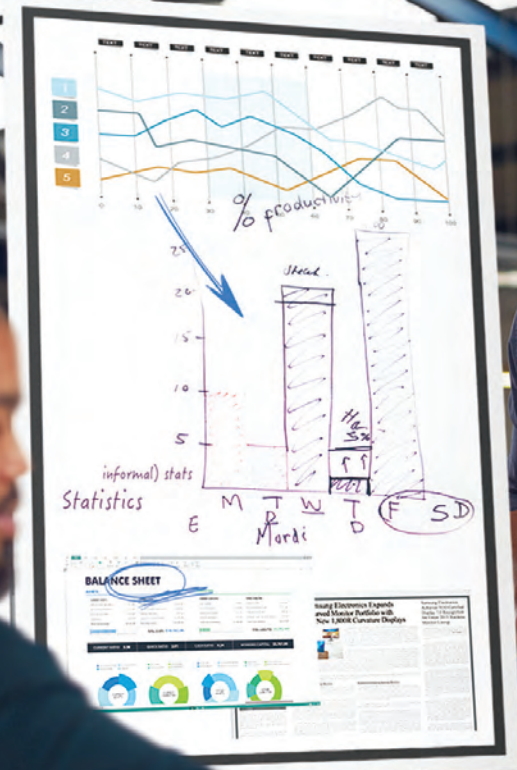

Flip On uuenduslik

Ükskõik, kellega peate koostööd tegema, Samsung Flipi ekraan muudab selle efektiivsemaks. Teie ideed muutuvad selge UHD-pildikvaliteedi abil elavaks. Tahvli ekraan oskab end ise õigel ajal sisse lülitada, et koosolek algaks õigel ajal.

Ratastel jala abil on võimalik koosolekut pidada ükskõik kus. Koosoleku juhid ja osalejad võivad olla kindlad, et Samsung Flip elavdab igasugust vestlust.