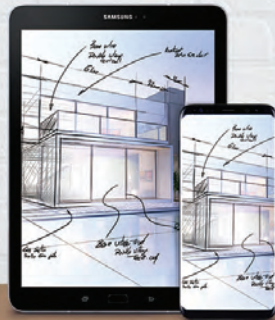

FIIP Sünkroonimine

Tänapäeval kasutavad inimesed mobiilseid seadmeid rohkem kui midagi muud. Samsung Flipi mitmekesised ühendusvõimalused lubavad viivitamatult tahvlile kuvada erinevate nutiseadmete pildi. Sisseehitatud NFC ja ekraanipeegeldustehnoloogiate abil saavad osalejad kuvada vajalikku materjali koosolekutahvlile otse oma nutitelefoni.

Juhtmevaba
Windows 10

NFC

Ekraani
peegeldamine

* Samsung Galaxy seeria seadmed (2016 või uuemad), millel on uuendatud Android Oreo operatsioonisüsteem, saavad aktiveerida ekraanipeegelduse NFC-märgisega.

* Samsung Galaxy Note 8 ja Galaxy seeria seadmed (2016 või uuemad), millel on uuendatud Android Oreo operatsioonisüsteem, toetavad täiskuva peegeldamist portreerežiimis.