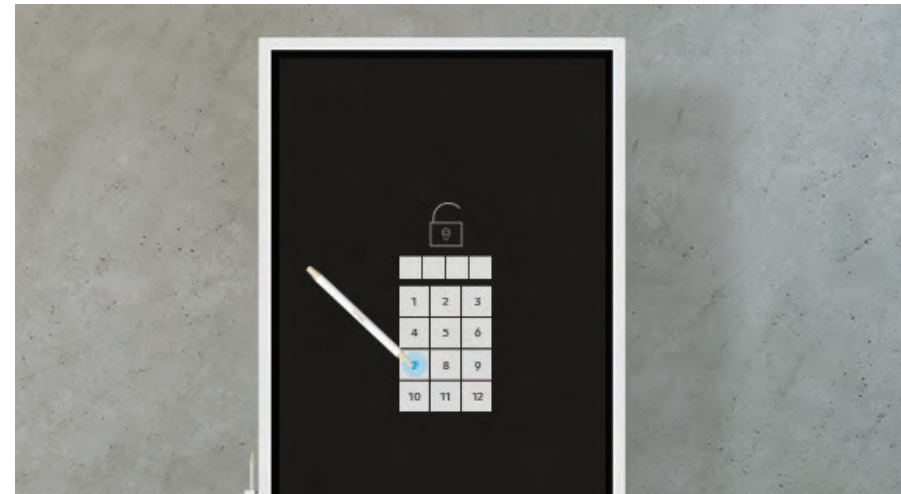

FIIP Jagamine

Kui olete kunagi pidanud edastama kolleegidele käsitsi tehtud koosolekumärkmeid või saatma teistele koosoleku üksikasjaliku kokkuvõtte, teate, kui aeganõudev ja keeruline see on. Samsung Flipiga ei ole seda enam vaja teha.

Tänu lihtsale salvestus- ja jagamisfunktsioonile on võimalik saata kolleegidele digimärkmeid e-kirjaga, printida need paberile*, salvestada võrku või USB-mälupulgale ning säästa nii aega kui ka vältida väärt ideede kustutamist, hävitamist või kaotsiminekut.

*Samsung Flip kasutajd saavad printida märkmeid kasutades Windows 7 või 10 OS arvutit ja printserveri tarkvara. Printserveri tarkvara on allalaetav www.samsung.com või displaysolutions.samsung.com

FIIP Kaitse

Kuigi Samsung Flip võimaldab tahvlit kasutada mitmel inimesel korraga, on tagatud materjalide püsimine õigetes kätes. Dokumente on võimalik kaitsta parooliga.