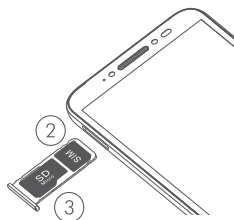

- ② SIM-kaardi sisestamine ja eemaldamine
- ③ Mikro-SD-kaardi sisestamine ja eemaldamine

5080X

SAASTES
PAPERIT
SAASTAD
PÜID