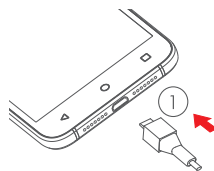

- ② SIM-kaardi sisestamine ja eemaldamine
- ③ Mikro-SD-kaardi sisestamine ja eemaldamine

5080X

SAASTES
PAPERIT
SAASTAD
PÜID