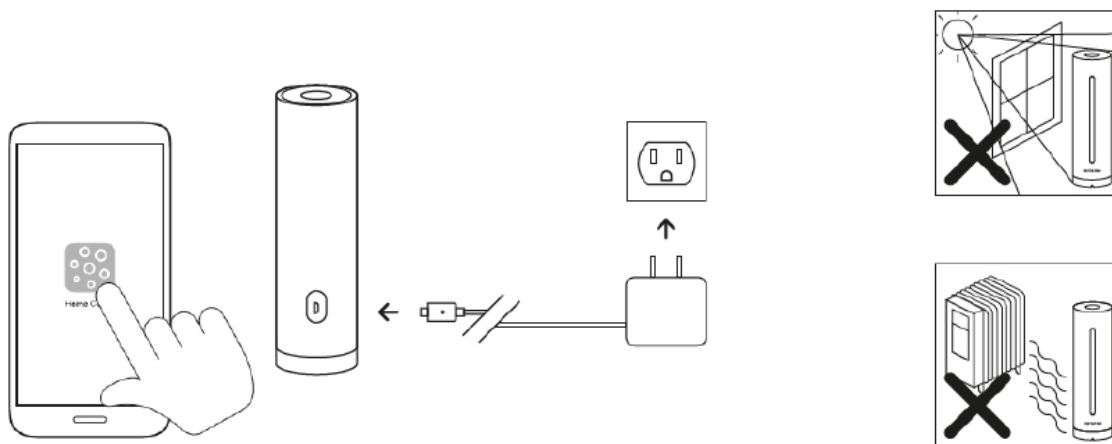

Käesolevaga Netatmo kinnitab, et NHC01 on kooskõlas direktiivide 2014/53/EÜ ja ROHS 2011/65 / EÜ põhinõuete ning muude nendega seotud sätetega. Vastavusdeklaratsiooni tervikversiooni koopia leiata aadressil <http://www.netatmo.com/declaration/nhc>.

Tähelepanu!

Muudatused või modifikatsioonid selles seadmes, mille kohta puudub sõnaselge vastavuse kinnitus, võib vastutav isik tühistada kasutaja õigused seda seadet kasutada.

HomeKit

Selleks, et juhtida HomeKiti vastavat varustust kaugjuhtimise teel, on vajalik Apple TV (3. põlvkonna või uuem), Apple TV tarkvaraga 7.0 või uuema ning iPhone, iPad või iPod iOS 8.1 või uuema versiooniga.

Õiguslik märkus

Apple HomeKiti logoga töö kasutamine tähendab seda, et elektrooniline lisaseade on loodud spetsiaalselt ühenduseks iPod'i, iPhone'i ja iPad'i seadmetega ning on tootja poolt sertifitseeritud, et vastaks Apple jõudlusstandarditele. Apple ei vastuta seadme toimimise ega selle turvalisuse ja regulatiivsete standardite järgimise eest.

Google Play ja Google Play logo on Google Inc. kaubamärgid. Ohutusnõuded

See seade ei ole mõeldud kasutamiseks isikutel (sealhulgas lastel), kellel on vähenenud füüsilised, sensoorsed või vaimsed võimed või puuduvad teadmised seadme kohta, välja arvatud juhul, kui nad on nende ohutuse eest vastutava isiku järelevalve all. Lastele tuleb tagada järelevalve, et nad ei mängiks seadmega. Enne patareide paigaldamist veenduge, et seadmel ja patareidel oleval kontaktid oleksid puhtad, vajadusel puhastage neid. Patareide paigaldamisel järgige polaarsust (+/-). Ärge visake patareisid tulle, ärge lühistage neid, ärge võtke neid lahti. Hoidke patareisid lastele kättesaamatus kohas. Kui olete patarei alla neelanud, pöörduge arsti poole.