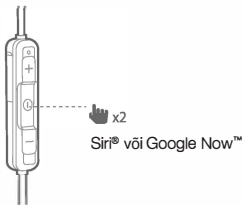

7 Hääljuhtimine