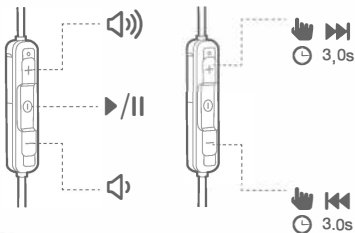

Reflect Contour 2

Kiirjuhend

5 Muusika kuulamine

6 Telefonikõne