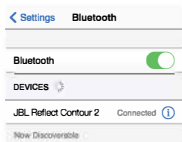

## 4 Bluetooth® ühendus

1. Lülitage kõrvaklapid sisse

2. Esimesel kasutamisel ühenduvad kõrvaklapid automaatselt pärast sisse lülitamist ühilduvusrežiimi.

3. Ühendamine Bluetooth seadmega

Valige ühendamiseks "JBL Reflect Contour 2"