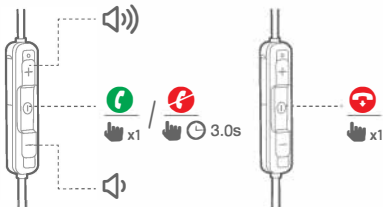

Reflect Contour 2

Kiirjuhend

5 Muusika kuulamine

6 Telefonikõne

7 Hääljuhtimine